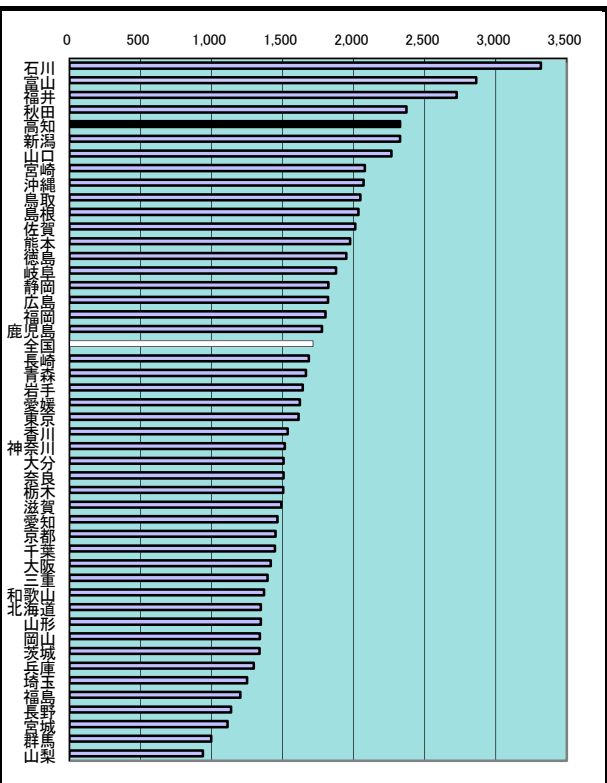

5 年間降水量

都道府県名		mm	順位
石	川	3,318	1
富	山	2,863	2
福	井	2,726	3
秋	田	2,373	4
高	知	2,327	5
新	潟	2,327	5
山	口	2,267	7
宮	崎	2,080	8
沖	縄	2,071	9
島	取	2,048	10
島	根	2,035	11
佐	賀	2,012	12
熊	本	1,975	13
徳	島	1,949	14
岐	阜	1,876	15
静	岡	1,822	16
広	島	1,821	17
福	岡	1,802	18
鹿	児	1,778	19
全	国	1,715	-
長	崎	1,684	20
青	森	1,664	21
岩	手	1,643	22
愛	媛	1,623	23
東	京	1,614	24
香	川	1,537	25
奈	川	1,517	26
大	分	1,506	27
奈	良	1,506	27
栃	木	1,505	29
滋	賀	1,492	30
愛	知	1,464	31
京	都	1,451	32
千	葉	1,447	33
大	阪	1,418	34
三	重	1,394	35
和	歌	1,370	36
北	海	1,347	37
山	形	1,347	37
岡	山	1,341	39
茨	城	1,338	40
兵	庫	1,298	41
埼	玉	1,251	42
福	島	1,202	43
長	野	1,138	44
宮	城	1,112	45
群	馬	999	46
山	梨	939	47

<参考>

月別降水量(高知市)