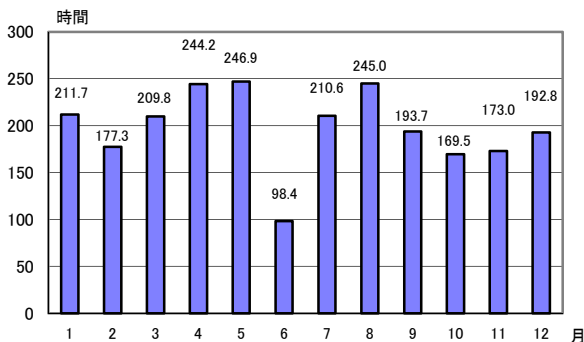

<参考>

月別日照時間(高知市)