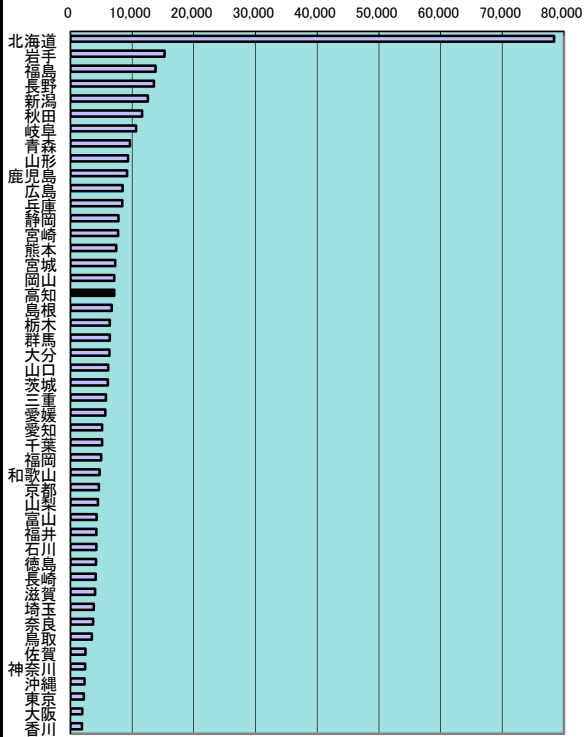

1 総面積

都道府県名	km ²	順位
北海道	78,421.34	1
岩手	15,278.89	2
福島	13,782.76	3
長野	13,562.23	4
新潟	12,583.84	5
秋田	11,636.32	6
岐阜	10,621.17	7
青森	9,644.74	8
山形	9,323.46	9
鹿児島	9,188.99	10
広島	8,479.81	11
兵庫	8,396.47	12
静岡	7,780.60	13
宮崎	7,736.08	14
熊本	7,404.89	15
宮城	7,285.80	16
岡山	7,113.24	17
高知	7,105.20	18
島根	6,707.77	19
栃木	6,408.28	20
群馬	6,362.33	21
大分	6,339.82	22
山口	6,114.14	23
茨城	6,095.84	24
三重	5,777.35	25
愛媛	5,678.51	26
愛知	5,165.16	27
千葉	5,156.62	28
福岡	4,979.42	29
和歌山	4,726.32	30
京都	4,613.26	31
山梨	4,465.37	32
富山	4,247.62	33
福井	4,189.89	34
石川	4,186.21	35
徳島	4,146.81	36
長崎	4,105.88	37
滋賀	4,017.36	38
埼玉	3,798.08	39
奈良	3,691.09	40
鳥取	3,507.31	41
佐賀	2,439.67	42
神奈川	2,416.05	43
沖縄	2,276.72	44
東京	2,188.67	45
大阪	1,901.42	46
香川	1,876.58	47
全国	372,925.38	

<参考>

可住地面積割合(四国)

年次: 平成25年

資料: 社会生活統計指標2015

出所: 総務省統計局

備考: 本県=全国の1.91%

上表

可住地面積とは、北方地域及びひづ島を除いた総面積から林野面積と主要湖沼面積(面積1平方キロメートル以上の湖沼で人工湖以外)を差し引いたもの。