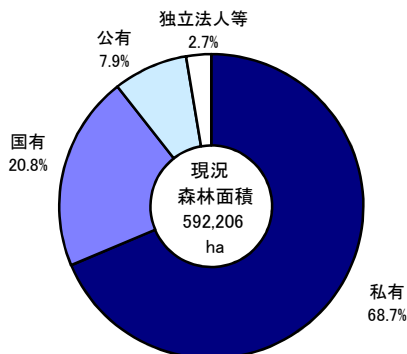

<参考>

保有形態別森林面積(高知県)