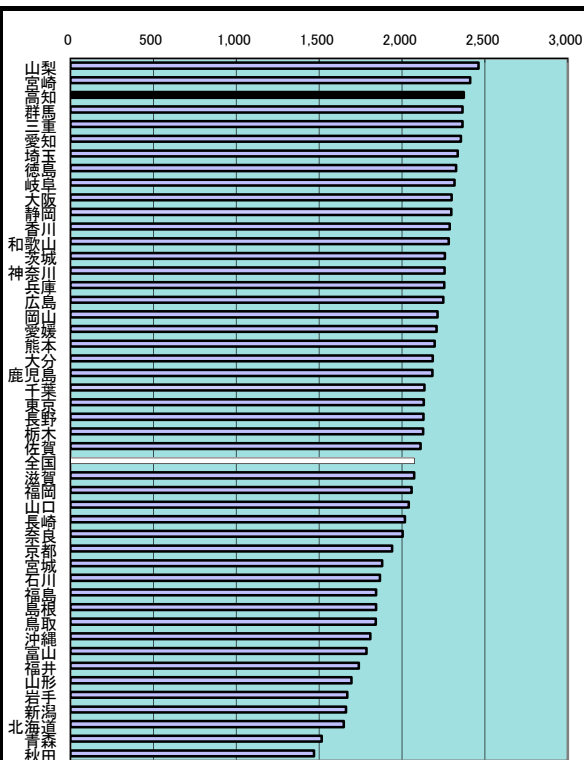

備考: 本県=全国平均の110.90%

各都道府県の県庁所在都市の気象官署における所定の観測地点のものである。

(ただし、埼玉県は熊谷市・滋賀県は彦根市)

4 年間日照時間

都道府県名	時間	順位
山梨	2,462	1
宮崎	2,411	2
高知	2,373	3
群馬	2,366	4
三重	2,366	4
愛知	2,355	6
埼玉	2,336	7
徳島	2,327	8
岐阜	2,316	9
大阪	2,300	10
大静	2,298	11
香川	2,288	12
和歌山	2,282	13
茨城	2,259	14
神奈川	2,257	15
兵庫	2,255	16
広島	2,249	17
岡山	2,214	18
愛媛	2,208	19
熊本	2,197	20
大分	2,186	21
鹿児島	2,183	22
千葉	2,135	23
東京	2,131	24
長野	2,130	25
栃木	2,128	26
佐賀	2,113	27
全国	2,075	-
滋賀	2,073	28
福岡	2,059	29
山口	2,041	30
長崎	2,018	31
奈良	2,004	32
京都	1,940	33
宮城	1,880	34
石川	1,868	35
福島	1,844	36
鳥根	1,843	37
鳥取	1,842	38
沖縄	1,809	39
富山	1,786	40
福井	1,740	41
山形	1,696	42
岩手	1,671	43
新潟	1,662	44
北海道	1,648	45
青森	1,516	46
秋田	1,469	47