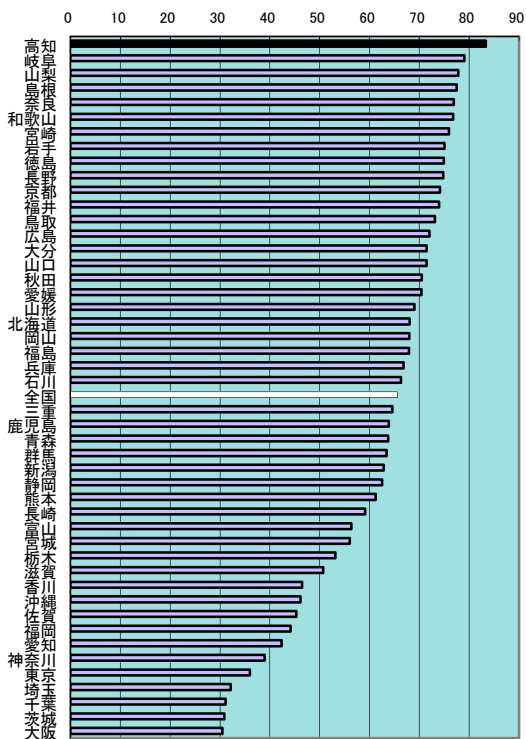

1 総面積

都道府県名	km ²	順位
北海道	78,421.34	1
岩手	15,278.89	2
福島	13,782.76	3
長野	13,562.23	4
新潟	12,583.84	5
秋田	11,636.32	6
岐阜	10,621.17	7
青森	9,644.74	8
山形	9,323.46	9
鹿児島	9,188.99	10
広島	8,479.81	11
兵庫	8,396.47	12
静岡	7,780.60	13
宮崎	7,736.08	14
熊本	7,404.89	15
宮城	7,285.80	16
岡山	7,113.24	17
高知	7,105.20	18
島根	6,707.77	19
栃木	6,408.28	20
群馬	6,362.33	21
大分	6,339.82	22
山口	6,114.14	23
茨城	6,095.84	24
三重	5,777.35	25
愛媛	5,678.51	26
愛知	5,165.16	27
千葉	5,156.62	28
福岡	4,979.42	29
和歌山	4,726.32	30
京都	4,613.26	31
山梨	4,465.37	32
富山	4,247.62	33
福井	4,189.89	34
石川	4,186.21	35
徳島	4,146.81	36
長崎	4,105.88	37
滋賀	4,017.36	38
埼玉	3,798.08	39
奈良	3,691.09	40
鳥取	3,507.31	41
佐賀	2,439.67	42
神奈川	2,416.05	43
沖縄	2,276.72	44
東京	2,188.67	45
大阪	1,901.42	46
香川	1,876.58	47
全国	372,925.38	

<参考>

可住地面積割合(四国)

年次: 平成25年

資料: 社会生活統計指標2015

出所: 総務省統計局

備考: 本県=全国の1.91%

上表

可住地面積とは、北方地域及びひづ島を除いた総面積から林野面積と主要湖沼面積(面積1平方キロメートル以上の湖沼で人工湖以外)を差し引いたもの。

2 森林面積割合

都道府県名	%	順位
高知	83.3	1
岐阜	79.1	2
山梨	77.8	3
島根	77.5	4
奈良	76.9	5
和歌山	76.8	6
宮崎	75.9	7
岩手	75.1	8
徳島	74.9	9
長野	74.8	10
京都	74.1	11
福岡	74.0	12
鳥取	73.1	13
広島	72.0	14
大分	71.5	15
山口	71.4	16
秋田	70.5	17
愛媛	70.4	18
山形	69.0	19
北海道	68.0	20
岡山	68.0	21
福井	67.9	22
兵庫	66.8	23
石川	66.3	24
全国	65.6	-
三重	64.6	25
鹿児島	63.9	26
青森	63.8	27
群馬	63.5	28
新潟	62.9	29
静岡県	62.6	30
熊本	61.3	31
長崎	59.1	32
富山	56.4	33
宮城	56.1	34
栃木	53.2	35
滋賀	50.7	36
香川	46.5	37
沖縄	46.1	38
佐賀	45.3	39
福岡	44.2	40
愛知	42.4	41
神奈川	39.0	42
東京都	36.0	43
東埼玉	32.2	44
千葉	31.1	45
茨城	30.9	46
大阪	30.5	47