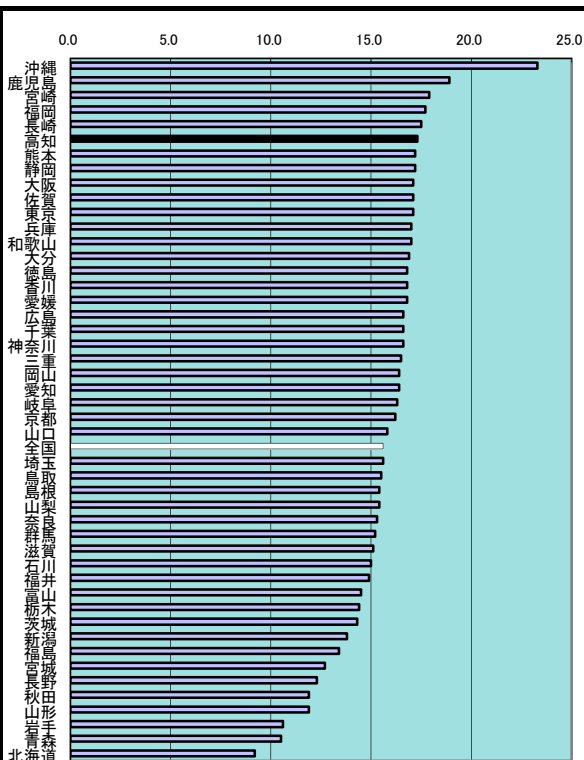

1 総面積

都道府県名	km ²	順位
北海道	78,421.34	1
岩手	15,278.89	2
福島	13,782.76	3
長野	13,562.23	4
新潟	12,583.84	5
秋田	11,636.32	6
岐阜	10,621.17	7
青森	9,644.74	8
山形	9,323.46	9
鹿児島	9,188.99	10
広島	8,479.81	11
兵庫	8,396.47	12
静岡	7,780.60	13
宮崎	7,736.08	14
熊本	7,404.89	15
宮城	7,285.80	16
岡山	7,113.24	17
高知	7,105.20	18
島根	6,707.77	19
栃木	6,408.28	20
群馬	6,362.33	21
大分	6,339.82	22
山口	6,114.14	23
茨城	6,095.84	24
三重	5,777.35	25
愛媛	5,678.51	26
愛知	5,165.16	27
千葉	5,156.62	28
福岡	4,979.42	29
和歌山	4,726.32	30
京都	4,613.26	31
山梨	4,465.37	32
富山	4,247.62	33
福井	4,189.89	34
石川	4,186.21	35
徳島	4,146.81	36
長崎	4,105.88	37
滋賀	4,017.36	38
埼玉	3,798.08	39
奈良	3,691.09	40
鳥取	3,507.31	41
佐賀	2,439.67	42
神奈川	2,416.05	43
沖縄	2,276.72	44
東京	2,188.67	45
大阪	1,901.42	46
香川	1,876.58	47
全国	372,925.38	

2 森林面積割合

都道府県名	%	順位
高知	83.3	1
岐阜	79.1	2
山梨	77.8	3
島根	77.5	4
奈良	76.9	5
和歌山	76.8	6
宮崎	75.9	7
岩手	75.1	8
徳島	74.9	9
長野	74.8	10
京都	74.1	11
福岡	74.0	12
鳥取	73.1	13
広島	72.0	14
大分	71.5	15
山口	71.4	16
秋田	70.5	17
愛媛	70.4	18
山形	69.0	19
北海道	68.0	20
岡山	68.0	21
福井	67.9	22
兵庫	66.8	23
石川	66.3	24
全国	65.6	-
三重	64.6	25
鹿児島	63.9	26
青森	63.8	27
群馬	63.5	28
新潟	62.9	29
静岡県	62.6	30
熊本	61.3	31
長崎	59.1	32
富山	56.4	33
宮城	56.1	34
栃木	53.2	35
滋賀	50.7	36
香川	46.5	37
沖縄	46.1	38
佐賀	45.3	39
福岡	44.2	40
愛知	42.4	41
神奈川	39.0	42
東京都	36.0	43
東埼玉	32.2	44
千葉	31.1	45
茨城	30.9	46
大阪	30.5	47

<参考>

保有形態別森林面積(高知県)

年次: 平成22年

資料: 世界農林業センサス(10年毎の調査)

出所: 農林水産省HP

備考: 本県=全国平均の127.06%

総面積(H22国土地理院調)に対する比率(北方地域及び竹島を除いた数値)

森林面積 ÷ 総面積 × 100

3 年平均気温

都道府県名	°C	順位
沖縄	23.3	1
鹿児島	18.9	2
宮崎	17.9	3
福岡	17.7	4
長崎	17.5	5
高知	17.3	6
熊本	17.2	7
静岡	17.2	7
大分	17.1	9
佐賀	17.1	9
東京	17.1	9
兵庫	17.0	12
和歌山	17.0	12
大分	16.9	14
徳島	16.8	15
香川	16.8	15
愛媛	16.8	15
広島	16.6	18
千葉	16.6	18
神奈川	16.6	18
三重	16.5	21
岡山	16.4	22
愛知	16.4	22
岐阜	16.3	24
京都	16.2	25
山口	15.8	26
全国	15.6	-
埼玉	15.6	27
鳥取	15.5	28
島根	15.4	29
山梨	15.4	29
奈良	15.3	31
群馬	15.2	32
滋賀	15.1	33
石川	15.0	34
福井	14.9	35
富山	14.5	36
栃木	14.4	37
茨城	14.3	38
新潟	13.8	39
福島	13.4	40
宮城	12.7	41
長野	12.3	42
秋田	11.9	43
山形	11.9	43
岩手	10.6	45
青森	10.5	46
北海道	9.2	47