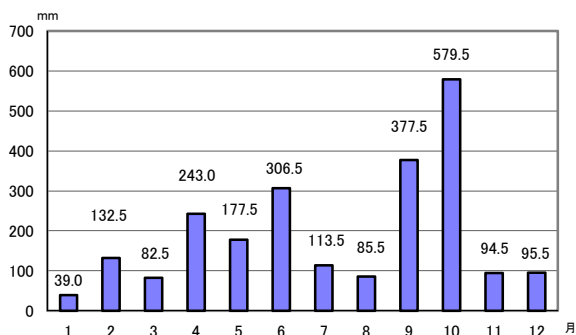

月別降水量(高知市)

年次: 平成25年

上表 年次: 平成25年

資料: 社会生活統計指標2015

資料: 高知県の気象

出所: 総務省統計局

出所: 高知地方気象台

備考: 本県=全国平均の135.69%

各都道府県の県庁所在都市の気象官署における所定の観測地点のものである。

(ただし、埼玉県は熊谷市・滋賀県は彦根市)