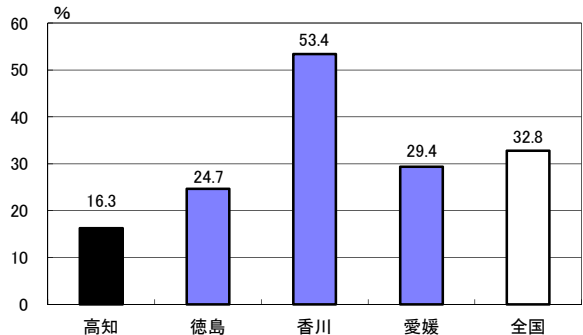

1 総面積

都道府県名	km ²	順位
北海道	78,421.34	1
岩手	15,278.89	2
福島	13,782.76	3
長野	13,562.23	4
新潟	12,583.84	5
秋田	11,636.32	6
岐阜	10,621.17	7
青森	9,644.74	8
山形	9,323.46	9
鹿児島	9,188.99	10
広島	8,479.81	11
兵庫	8,396.47	12
静岡	7,780.60	13
宮崎	7,736.08	14
熊本	7,404.89	15
宮城	7,285.80	16
岡山	7,113.24	17
高知	7,105.20	18
島根	6,707.77	19
栃木	6,408.28	20
群馬	6,362.33	21
大分	6,339.82	22
山口	6,114.14	23
茨城	6,095.84	24
三重	5,777.35	25
愛媛	5,678.51	26
愛知	5,165.16	27
千葉	5,156.62	28
福岡	4,979.42	29
和歌山	4,726.32	30
京都	4,613.26	31
山梨	4,465.37	32
富山	4,247.62	33
福井	4,189.89	34
石川	4,186.21	35
徳島	4,146.81	36
長崎	4,105.88	37
滋賀	4,017.36	38
埼玉	3,798.08	39
奈良	3,691.09	40
鳥取	3,507.31	41
佐賀	2,439.67	42
神奈川	2,416.05	43
沖縄	2,276.72	44
東京	2,188.67	45
大阪	1,901.42	46
香川	1,876.58	47
全国	372,925.38	

<参考>

可住地面積割合(四国)

年次: 平成25年

資料: 社会生活統計指標2015

出所: 総務省統計局

備考: 本県=全国の1.91%

上表

可住地面積とは、北方地域及びひづ島を除いた総面積から林野面積と主要湖沼面積(面積1平方キロメートル以上の湖沼で人工湖以外)を差し引いたもの。