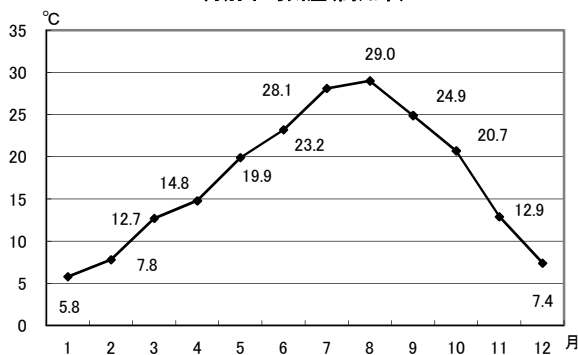

<参考>

月別平均気温(高知市)