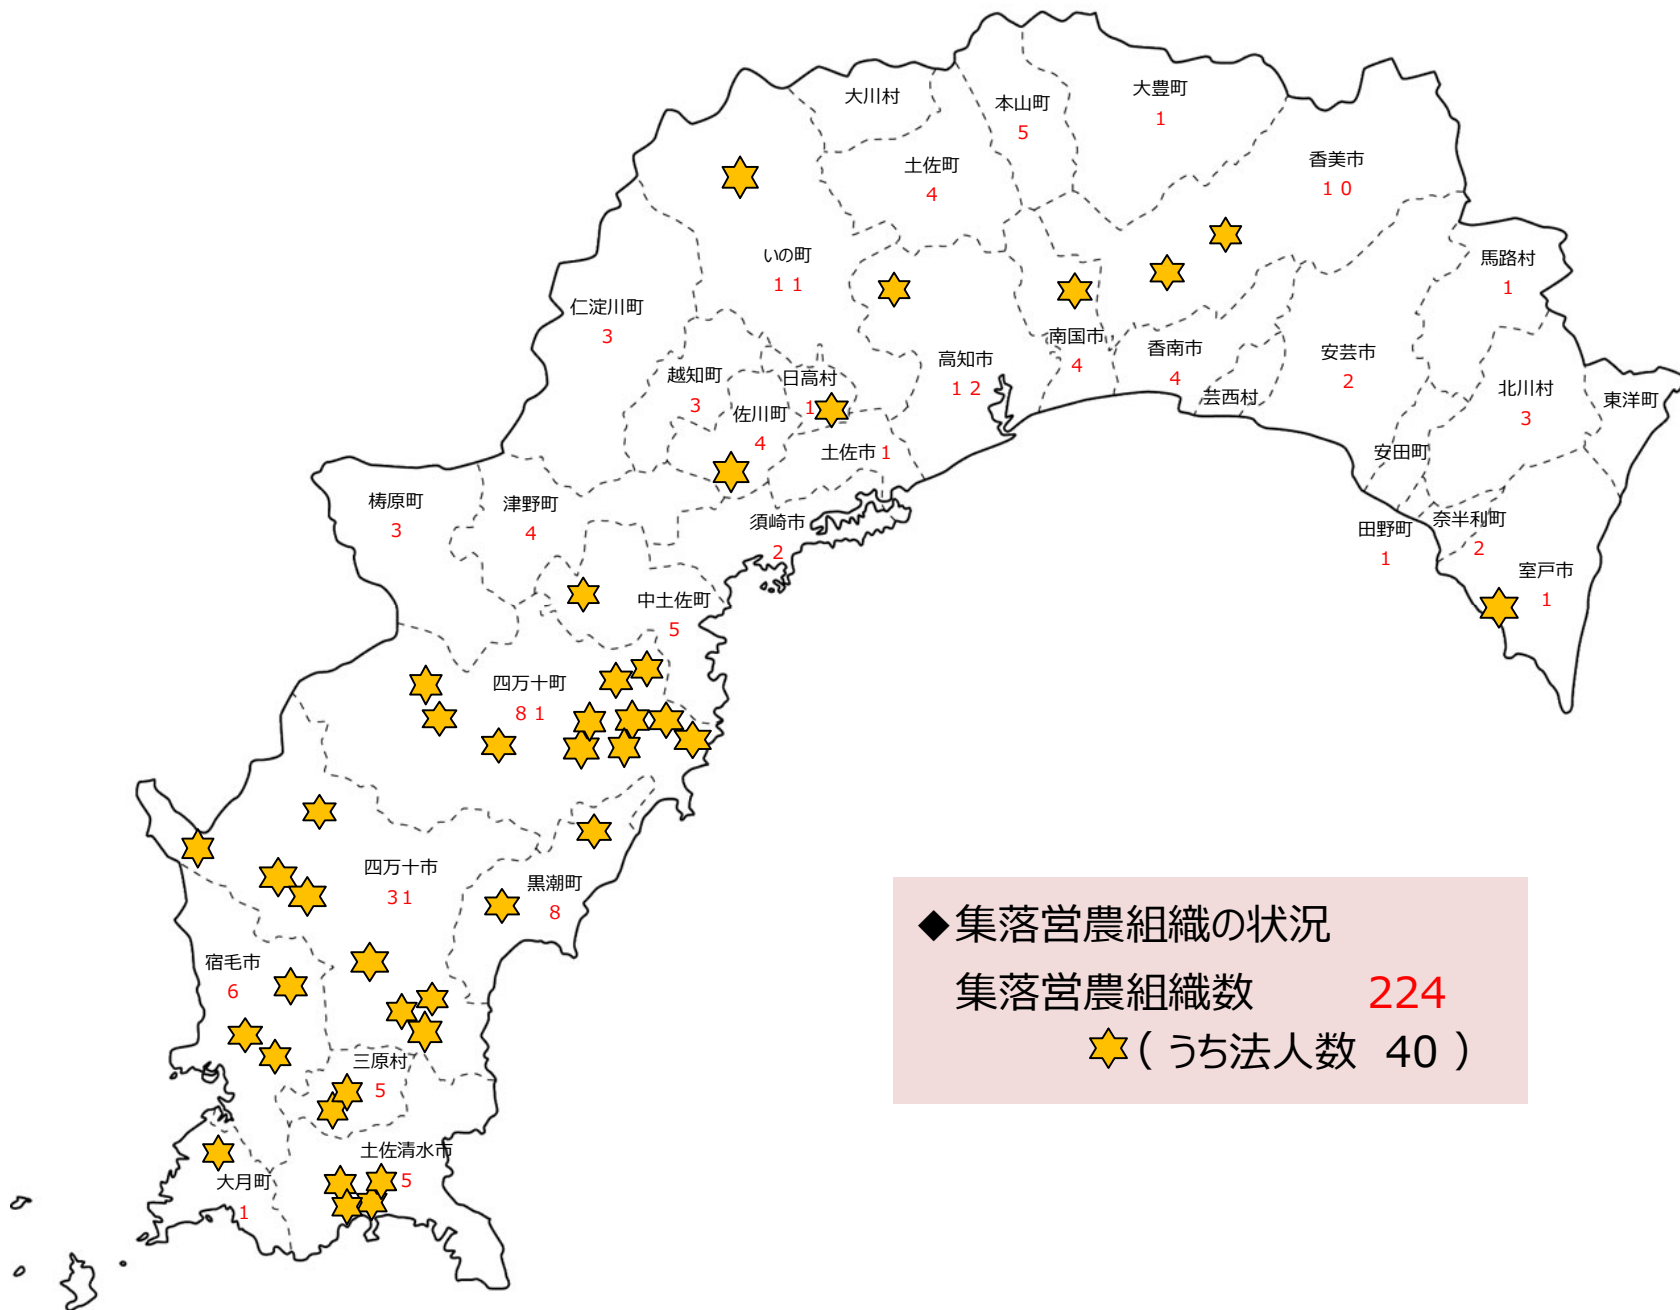

# 市町村別の集落営農組織数 (R5年12月末)

## ◆ 集落営農組織の状況

集落営農組織数 **224**

★ (うち法人数 40)