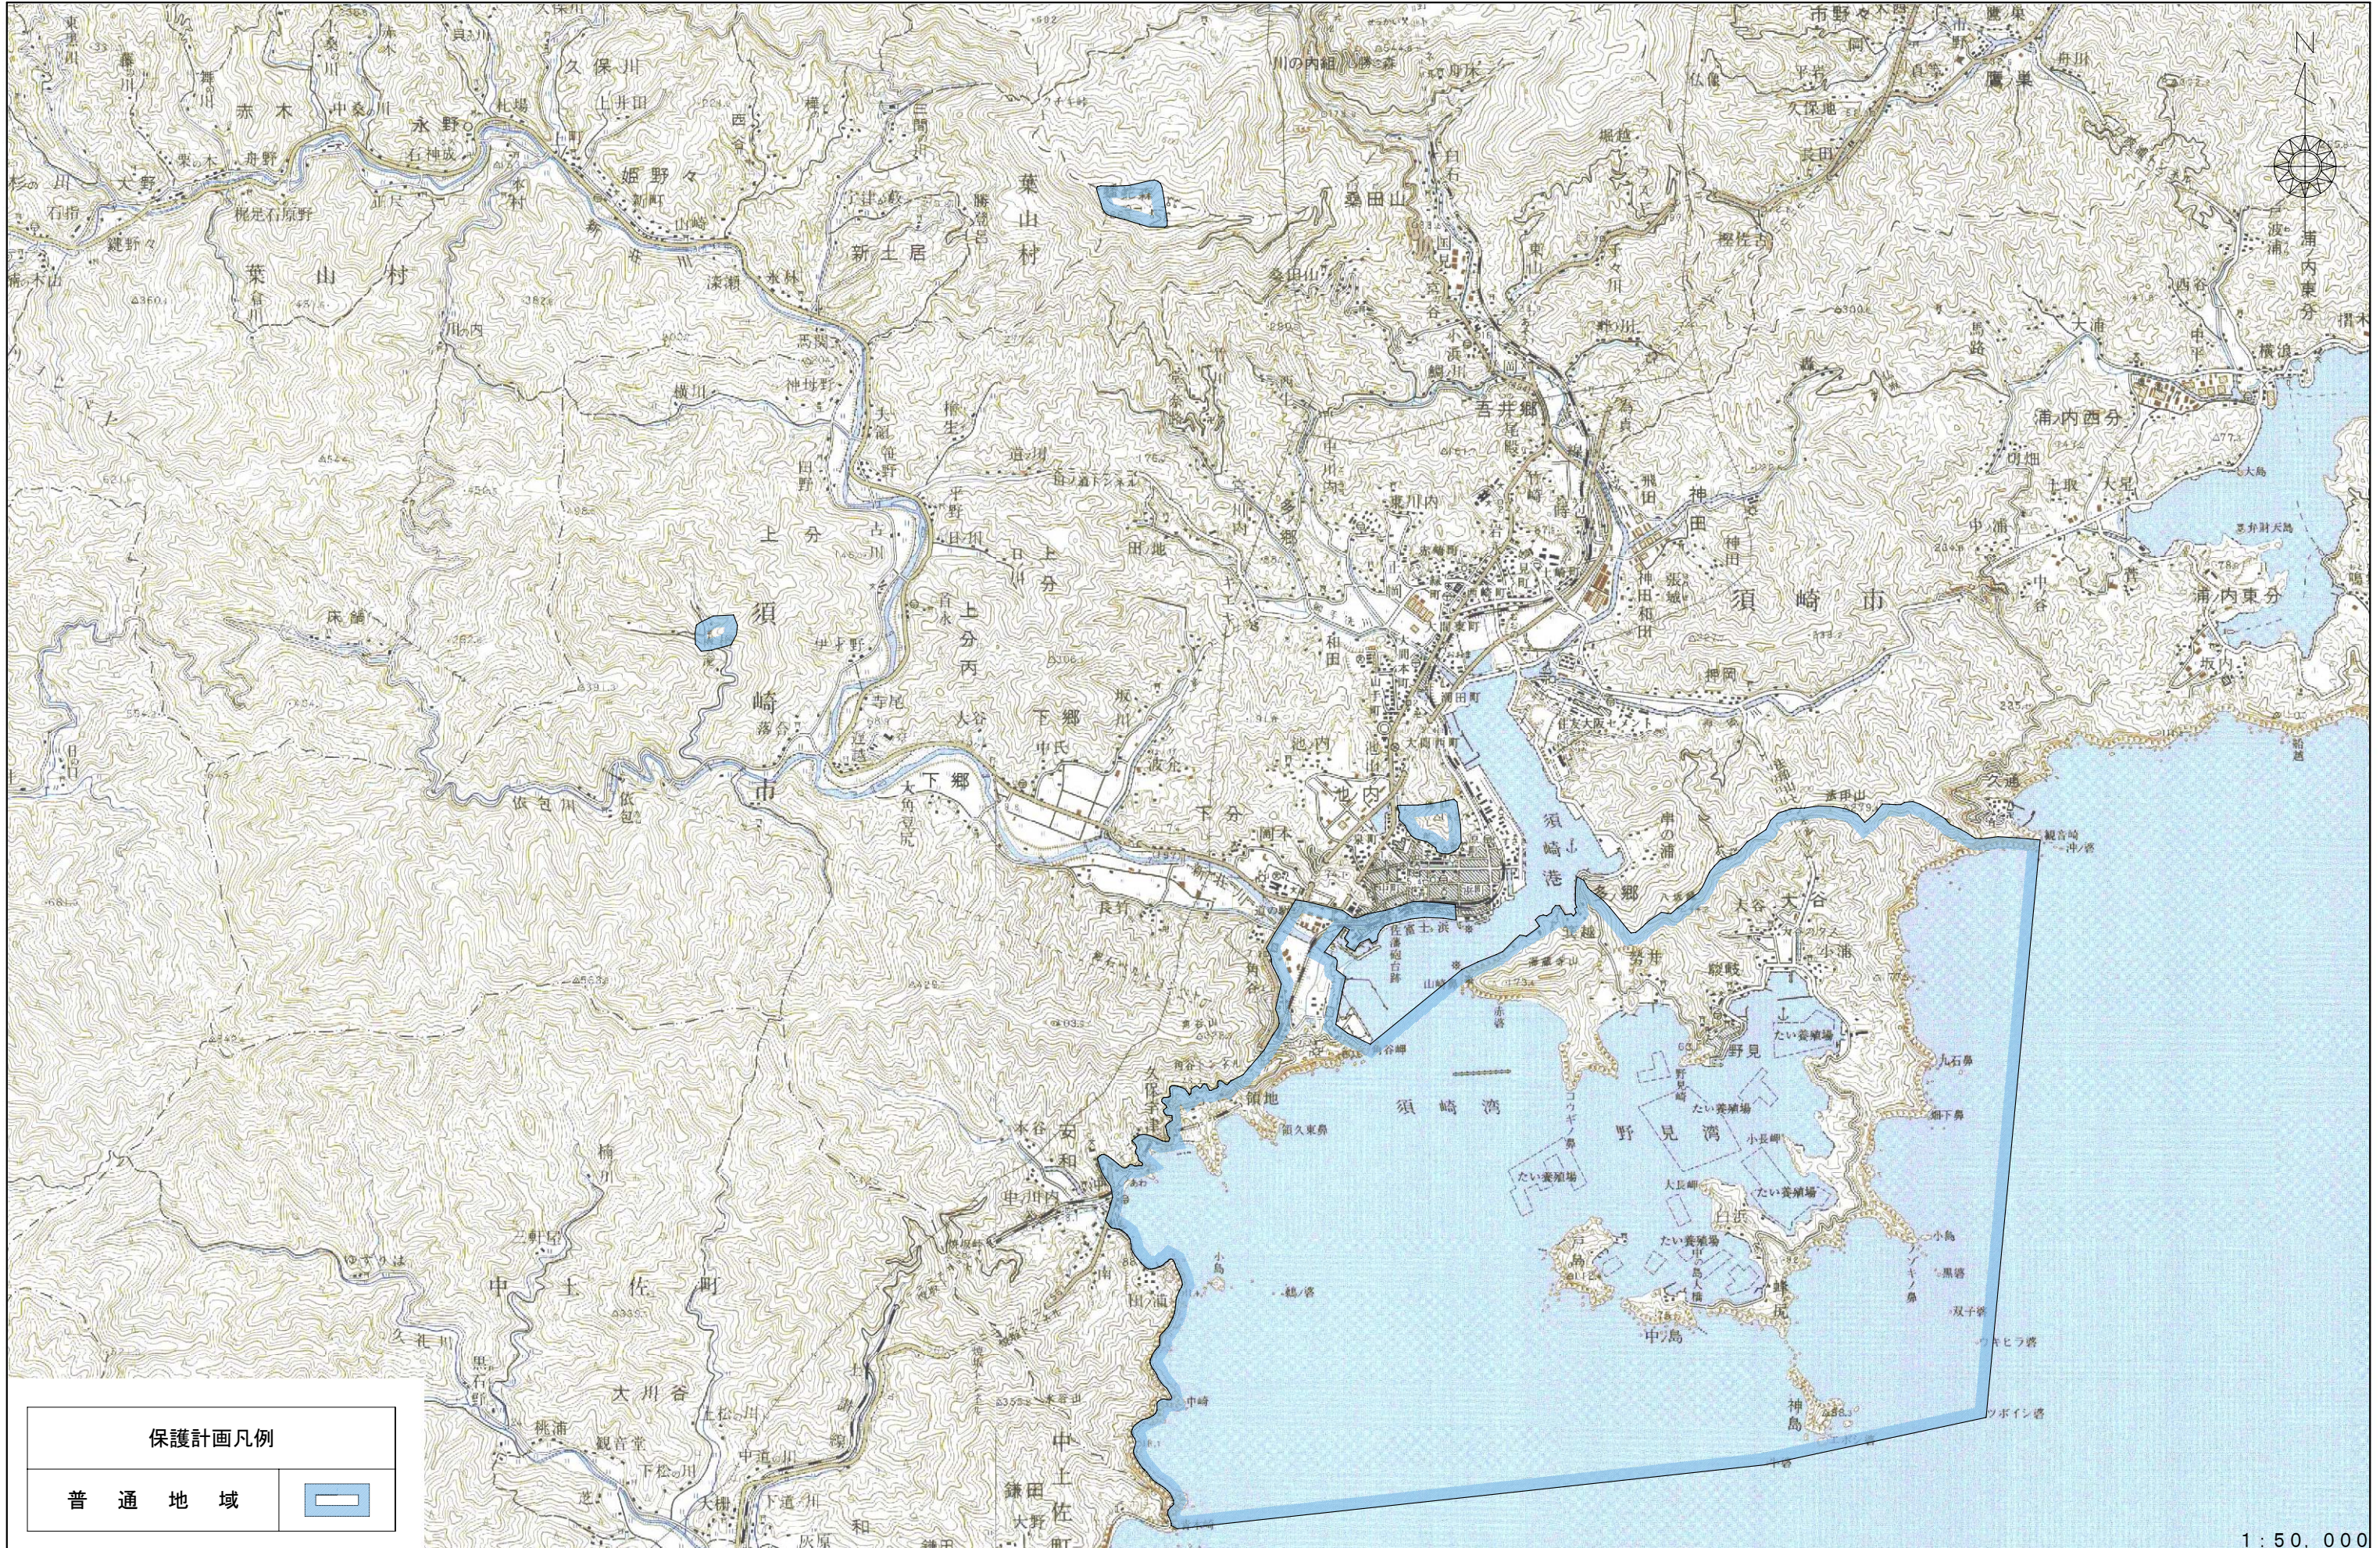

須崎湾県立自然公園

保護計画凡例

普通地域