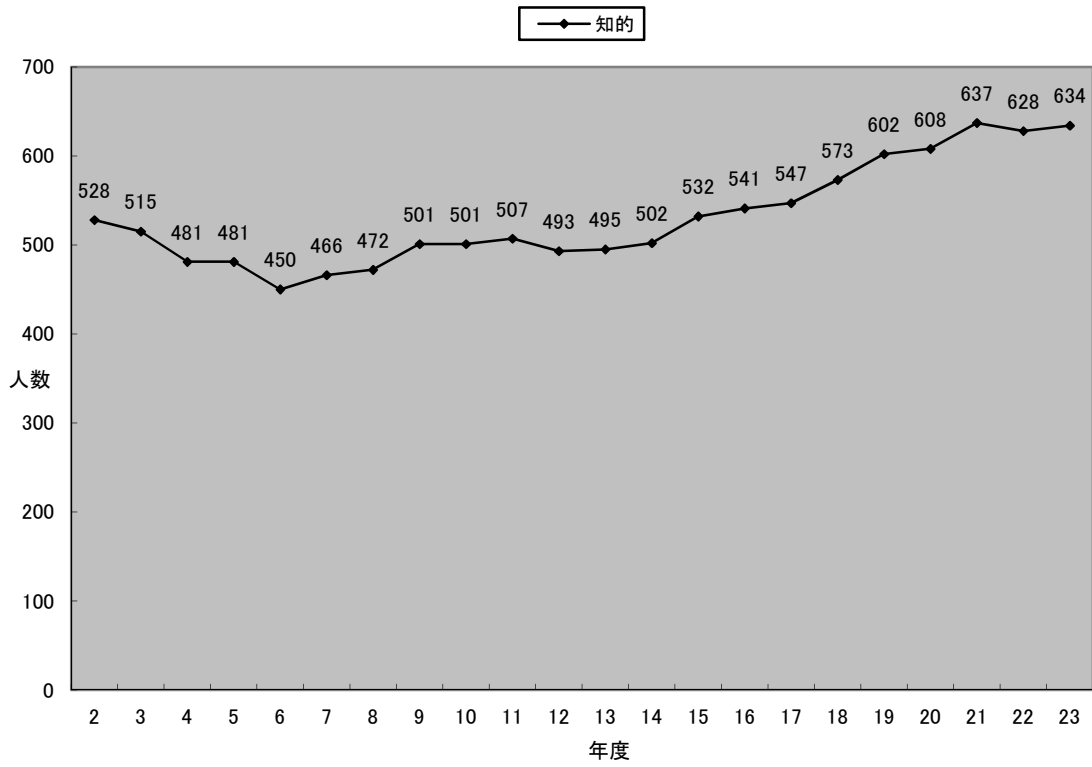

年度別障害種別国・公・私立特別支援学校幼児児童生徒数（各年度5月1日現在）

年度別障害種別国・公・私立特別支援学校幼児児童生徒数（各年度5月1日現在）