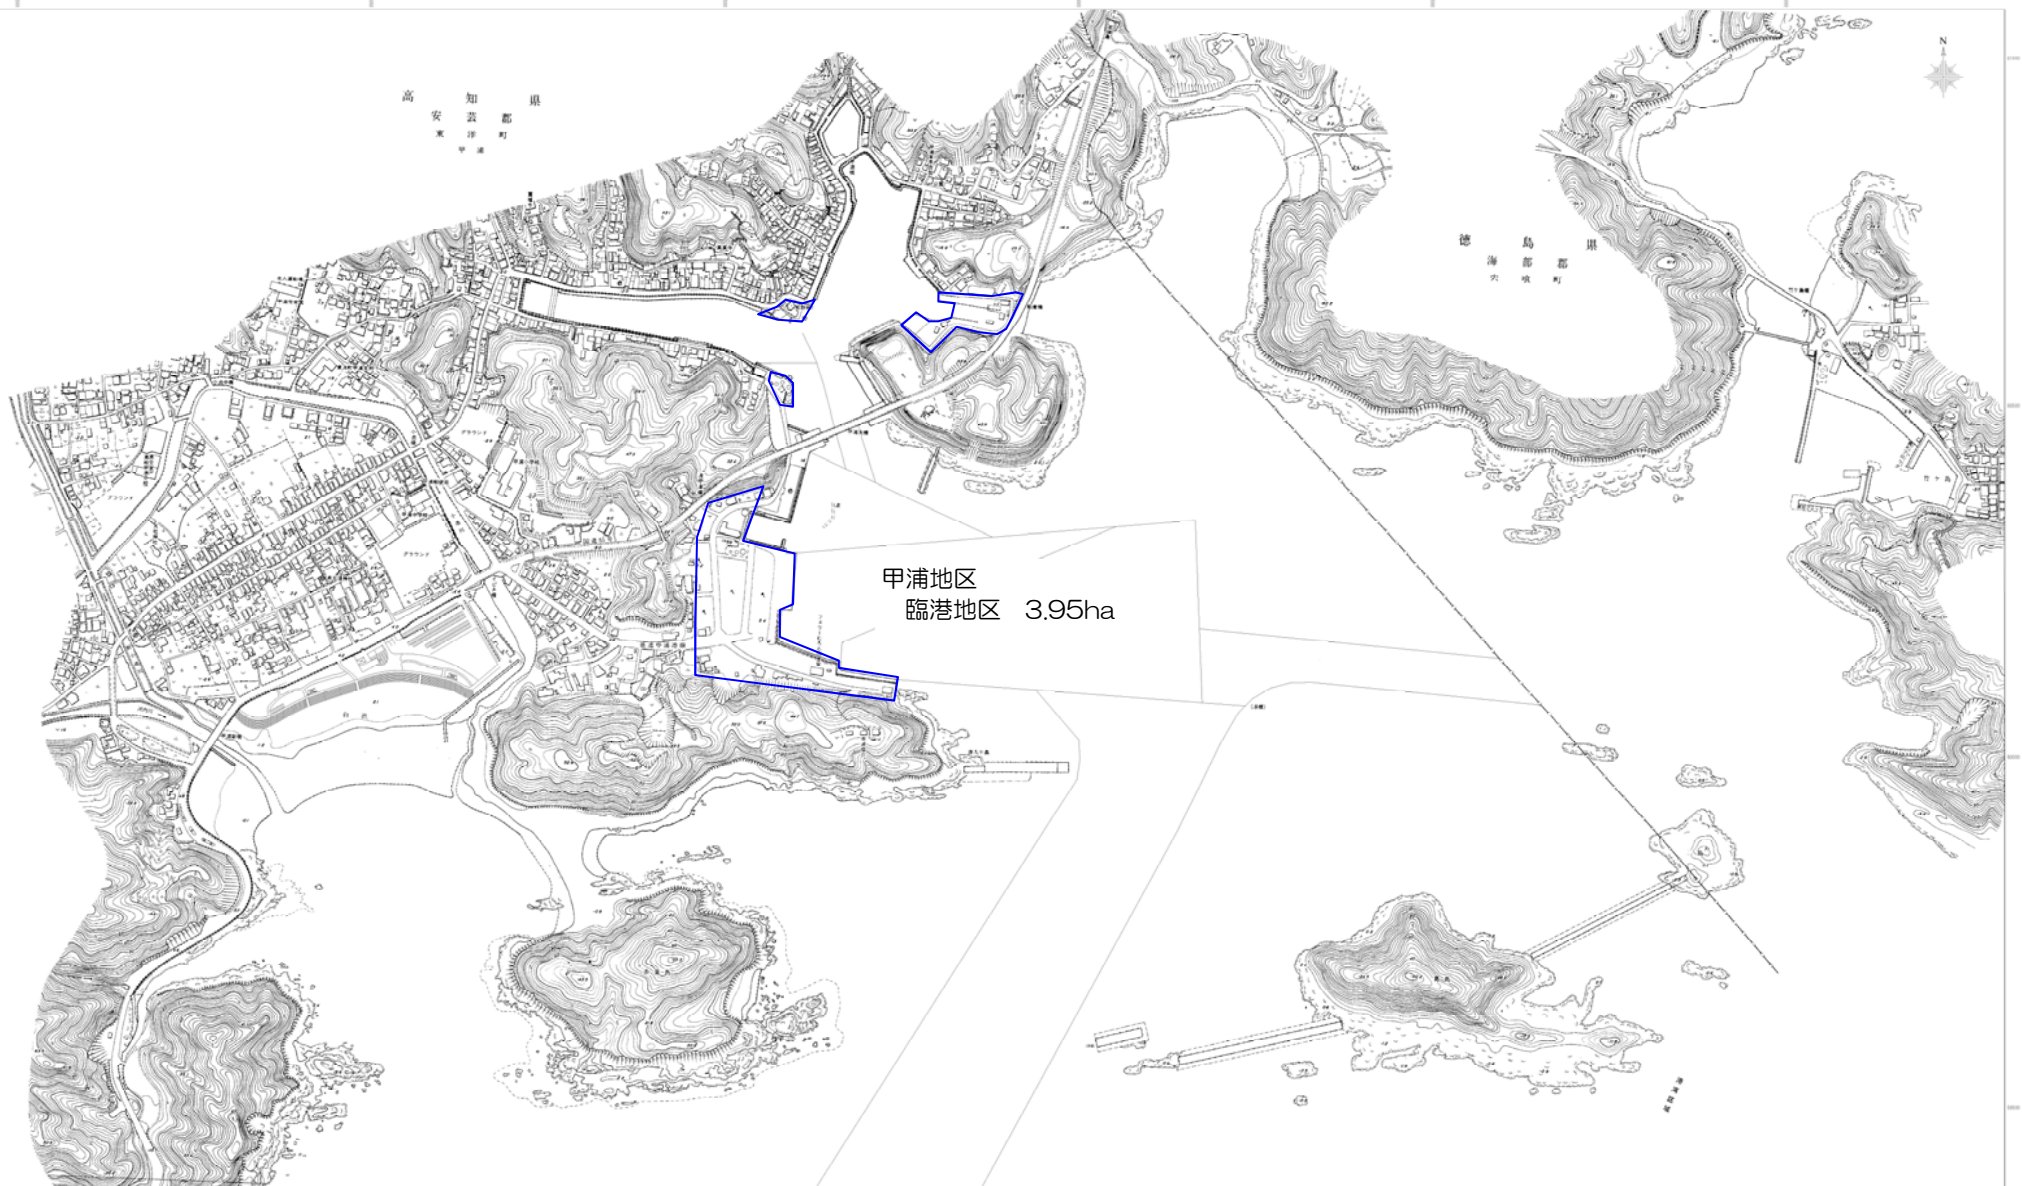

甲浦港施設位置図

甲浦地区
臨港地区 3.95ha

港名	臨港地区指定			分区指定		
	告示年月日	番号	備考	告示年月日	番号	備考
甲浦	S40.3.22	建設省第662号				