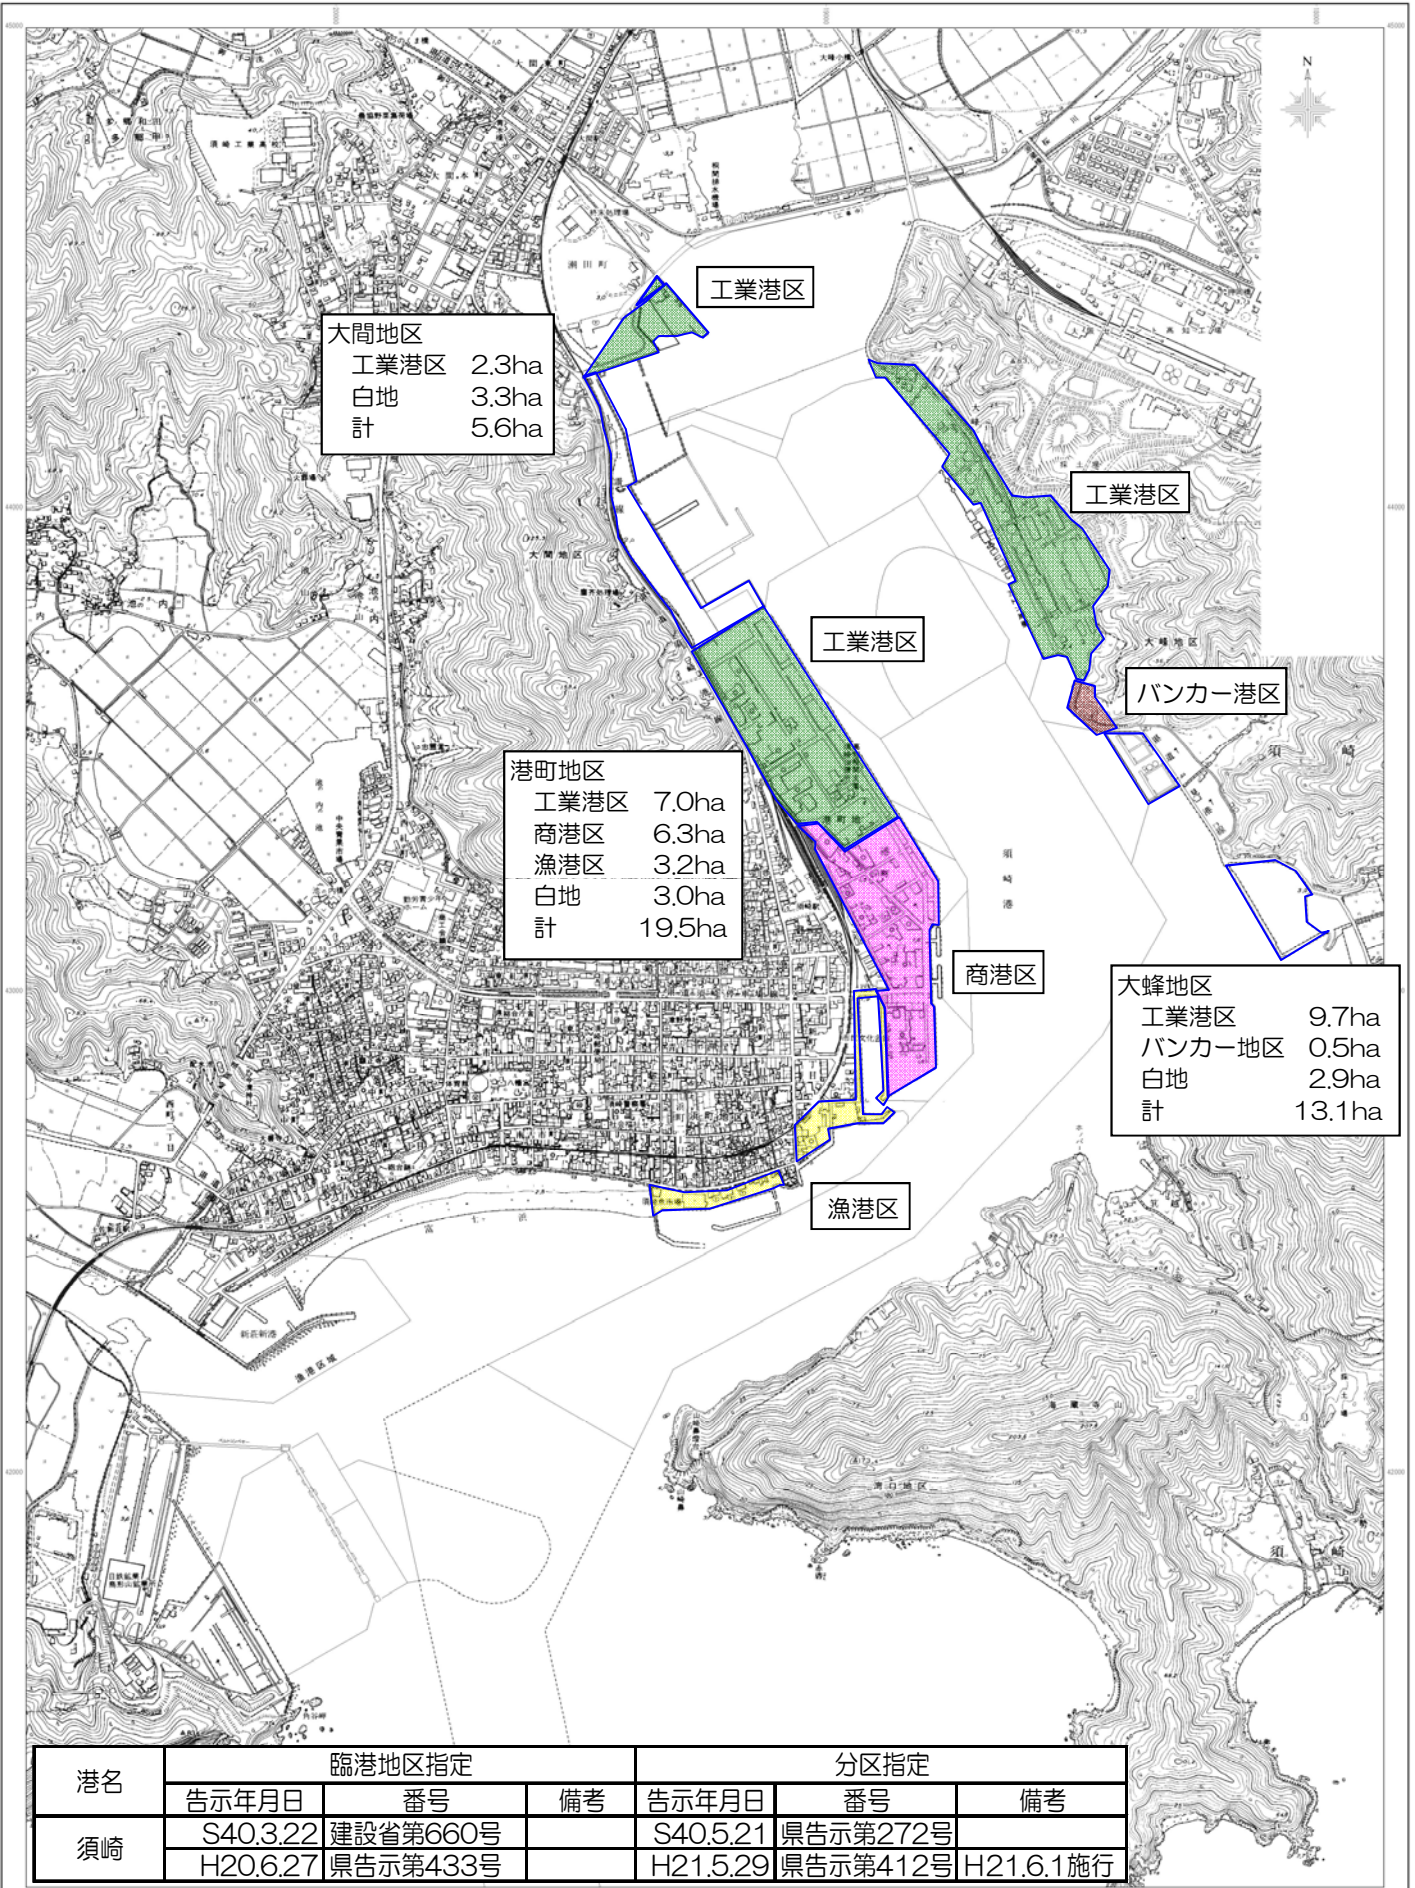

須崎港施設位置図

港名	臨港地区指定			分区指定		
	告示年月日	番号	備考	告示年月日	番号	備考
須崎	S40.3.22	建設省第660号		S40.5.21	県告示第272号	
	H20.6.27	県告示第433号		H21.5.29	県告示第412号	H21.6.1施行