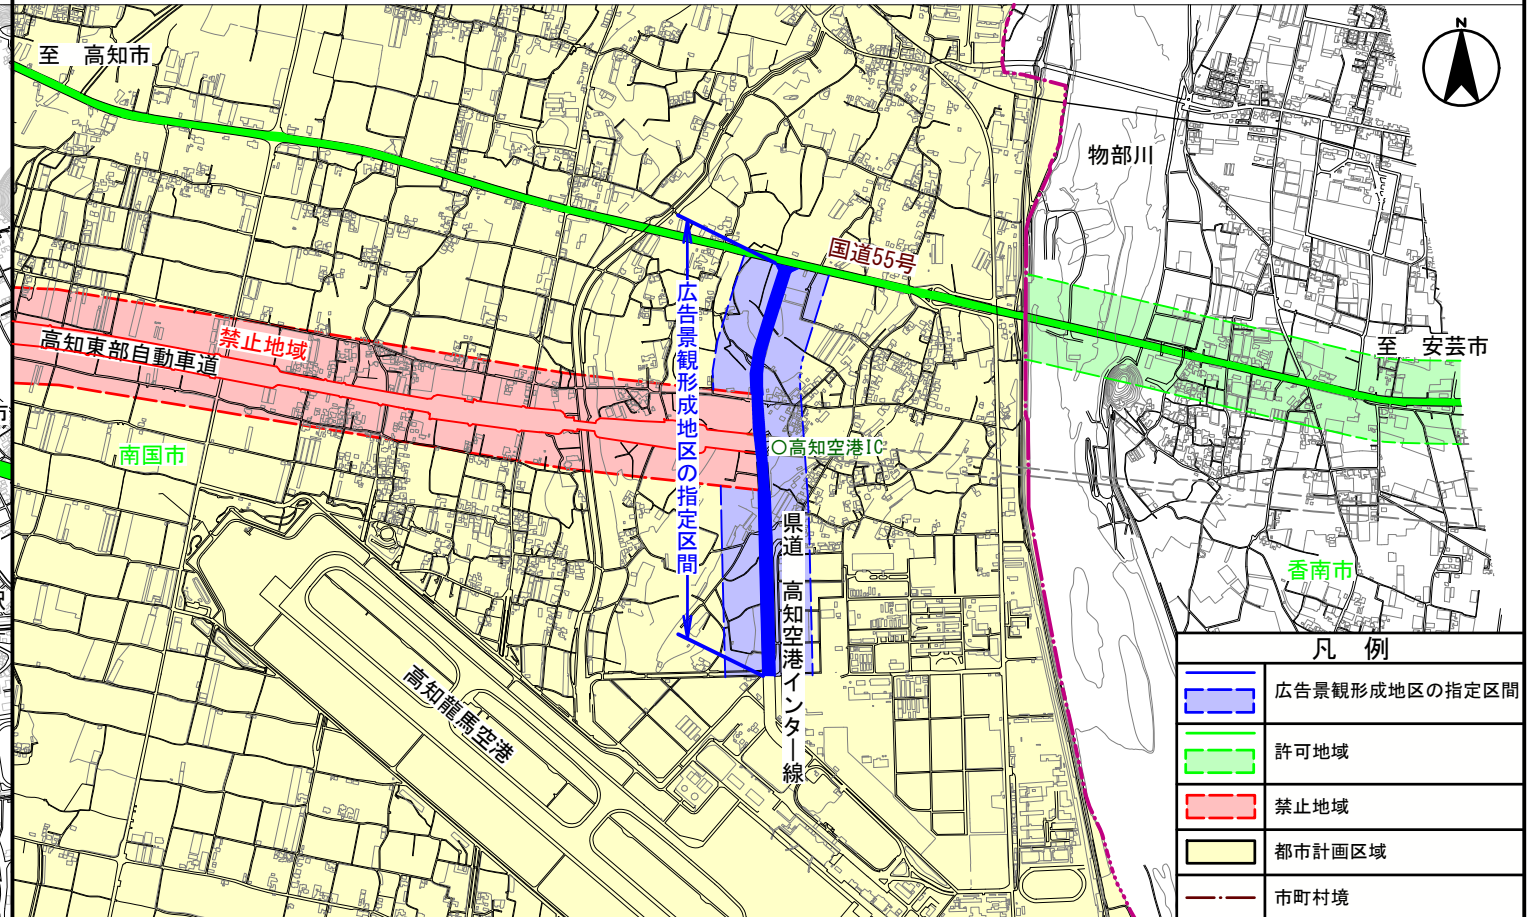

規制概略図

① 広告景観形成地区の指定区間（あけぼの街道）

③ 広告景観形成地区の指定区間（土佐市バイパス）

② 広告景観形成地区の指定区間（高知西バイパス）

④ 広告景観形成地区の指定区間（県道 高知空港インター線）

凡例

	広告景観形成地区の指定区間
	許可地域
	禁止地域
	都市計画区域
	市町村境