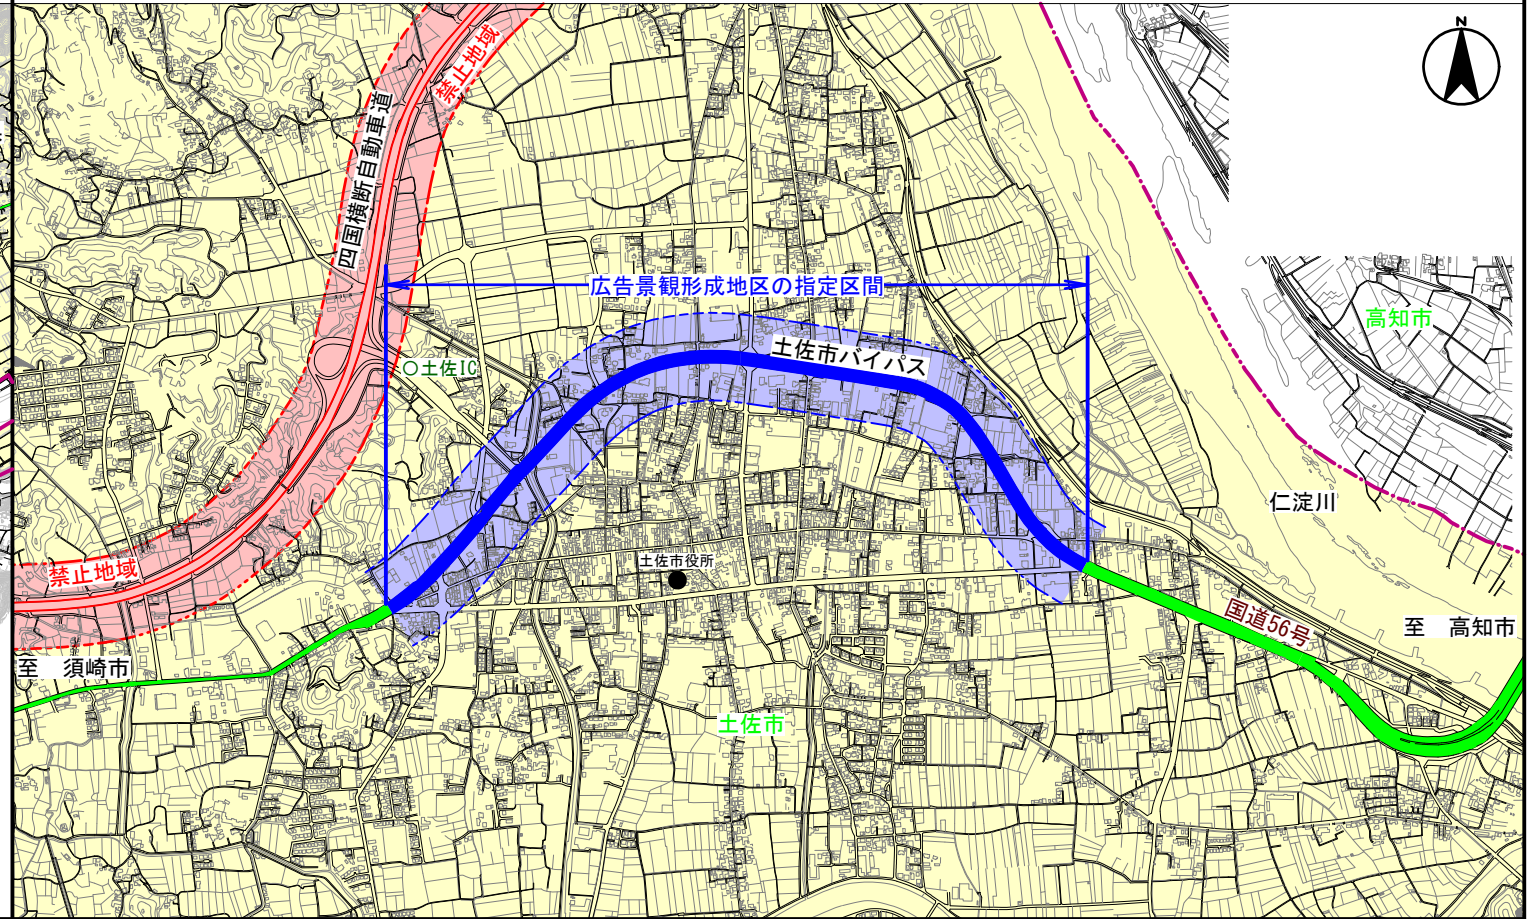

規制概略図

① 広告景観形成地区の指定区間（あけぼの街道）

③ 広告景観形成地区の指定区間（土佐市バイパス）

② 広告景観形成地区の指定区間（高知西バイパス）

④ 広告景観形成地区の指定区間（県道 高知空港インター線）

凡例

	広告景観形成地区の指定区間
	許可地域
	禁止地域
	都市計画区域
	市町村境