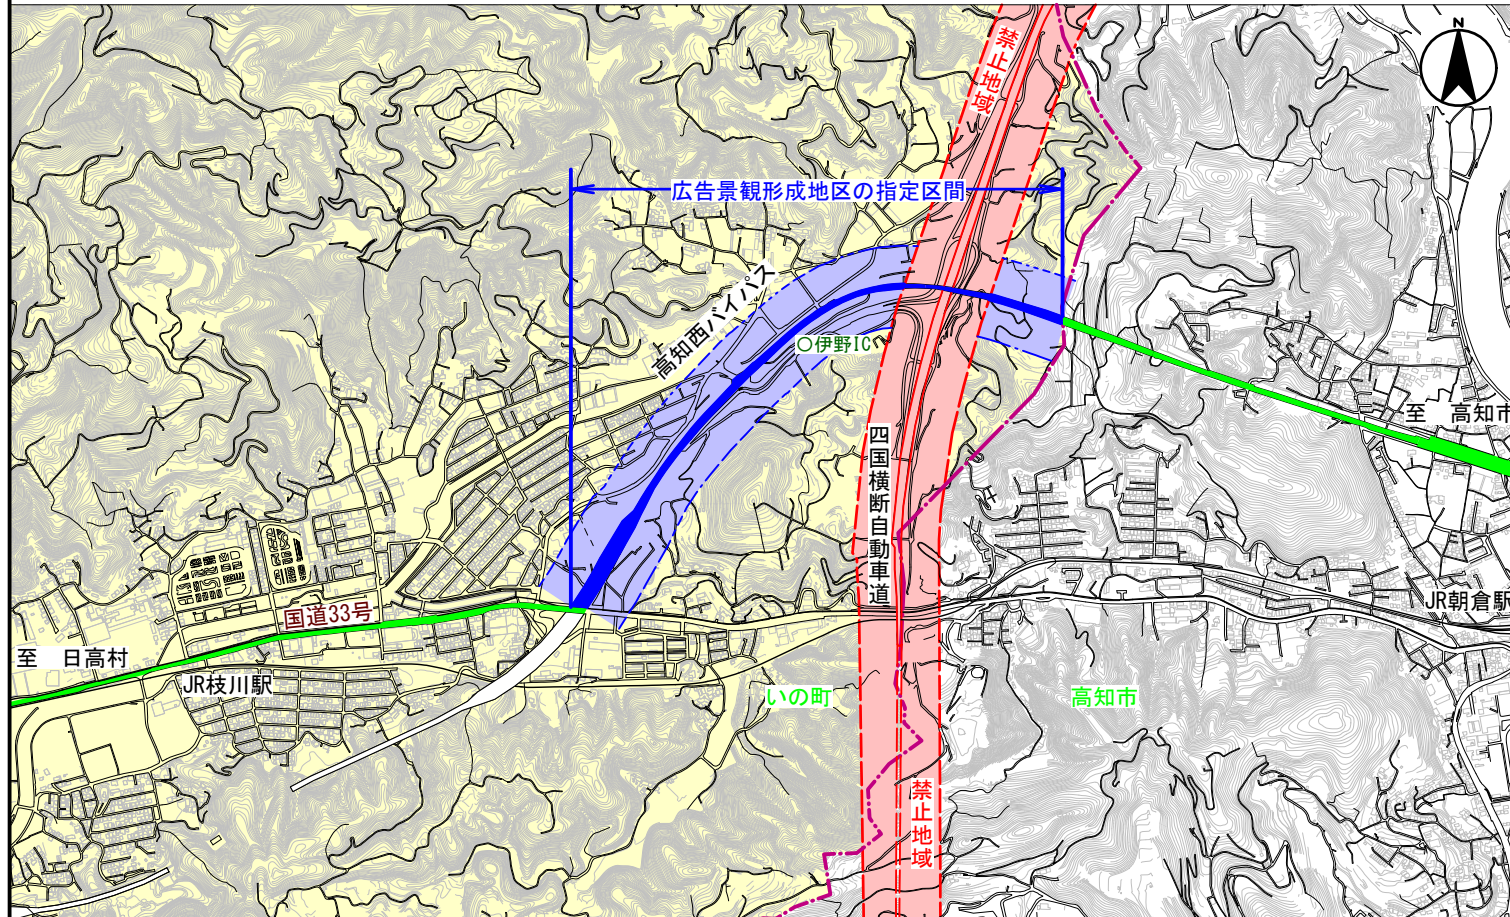

規制概略図

① 広告景観形成地区の指定区間（あけぼの街道）

③ 広告景観形成地区の指定区間（土佐市バイパス）

② 広告景観形成地区の指定区間（高知西バイパス）

④ 広告景観形成地区の指定区間（県道 高知空港インター線）

凡例

	広告景観形成地区の指定区間
	許可地域
	禁止地域
	都市計画区域
	市町村境