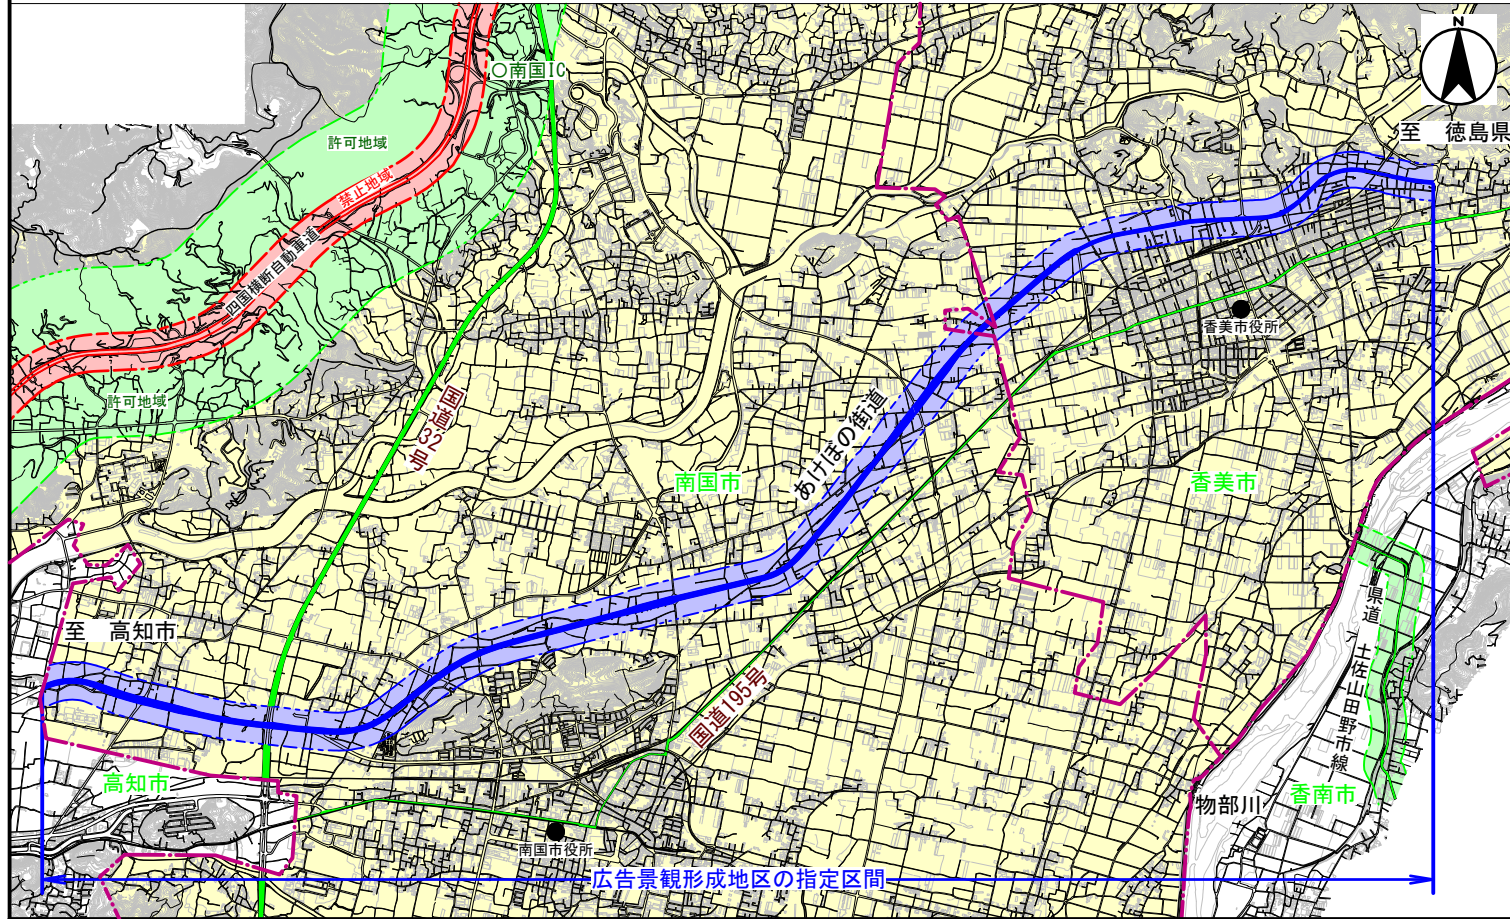

規制概略図

① 広告景観形成地区の指定区間（あけぼの街道）

③ 広告景観形成地区の指定区間（土佐市バイパス）

② 広告景観形成地区の指定区間（高知西バイパス）

④ 広告景観形成地区の指定区間（県道 高知空港インター線）

凡例

	広告景観形成地区の指定区間
	許可地域
	禁止地域
	都市計画区域
	市町村境