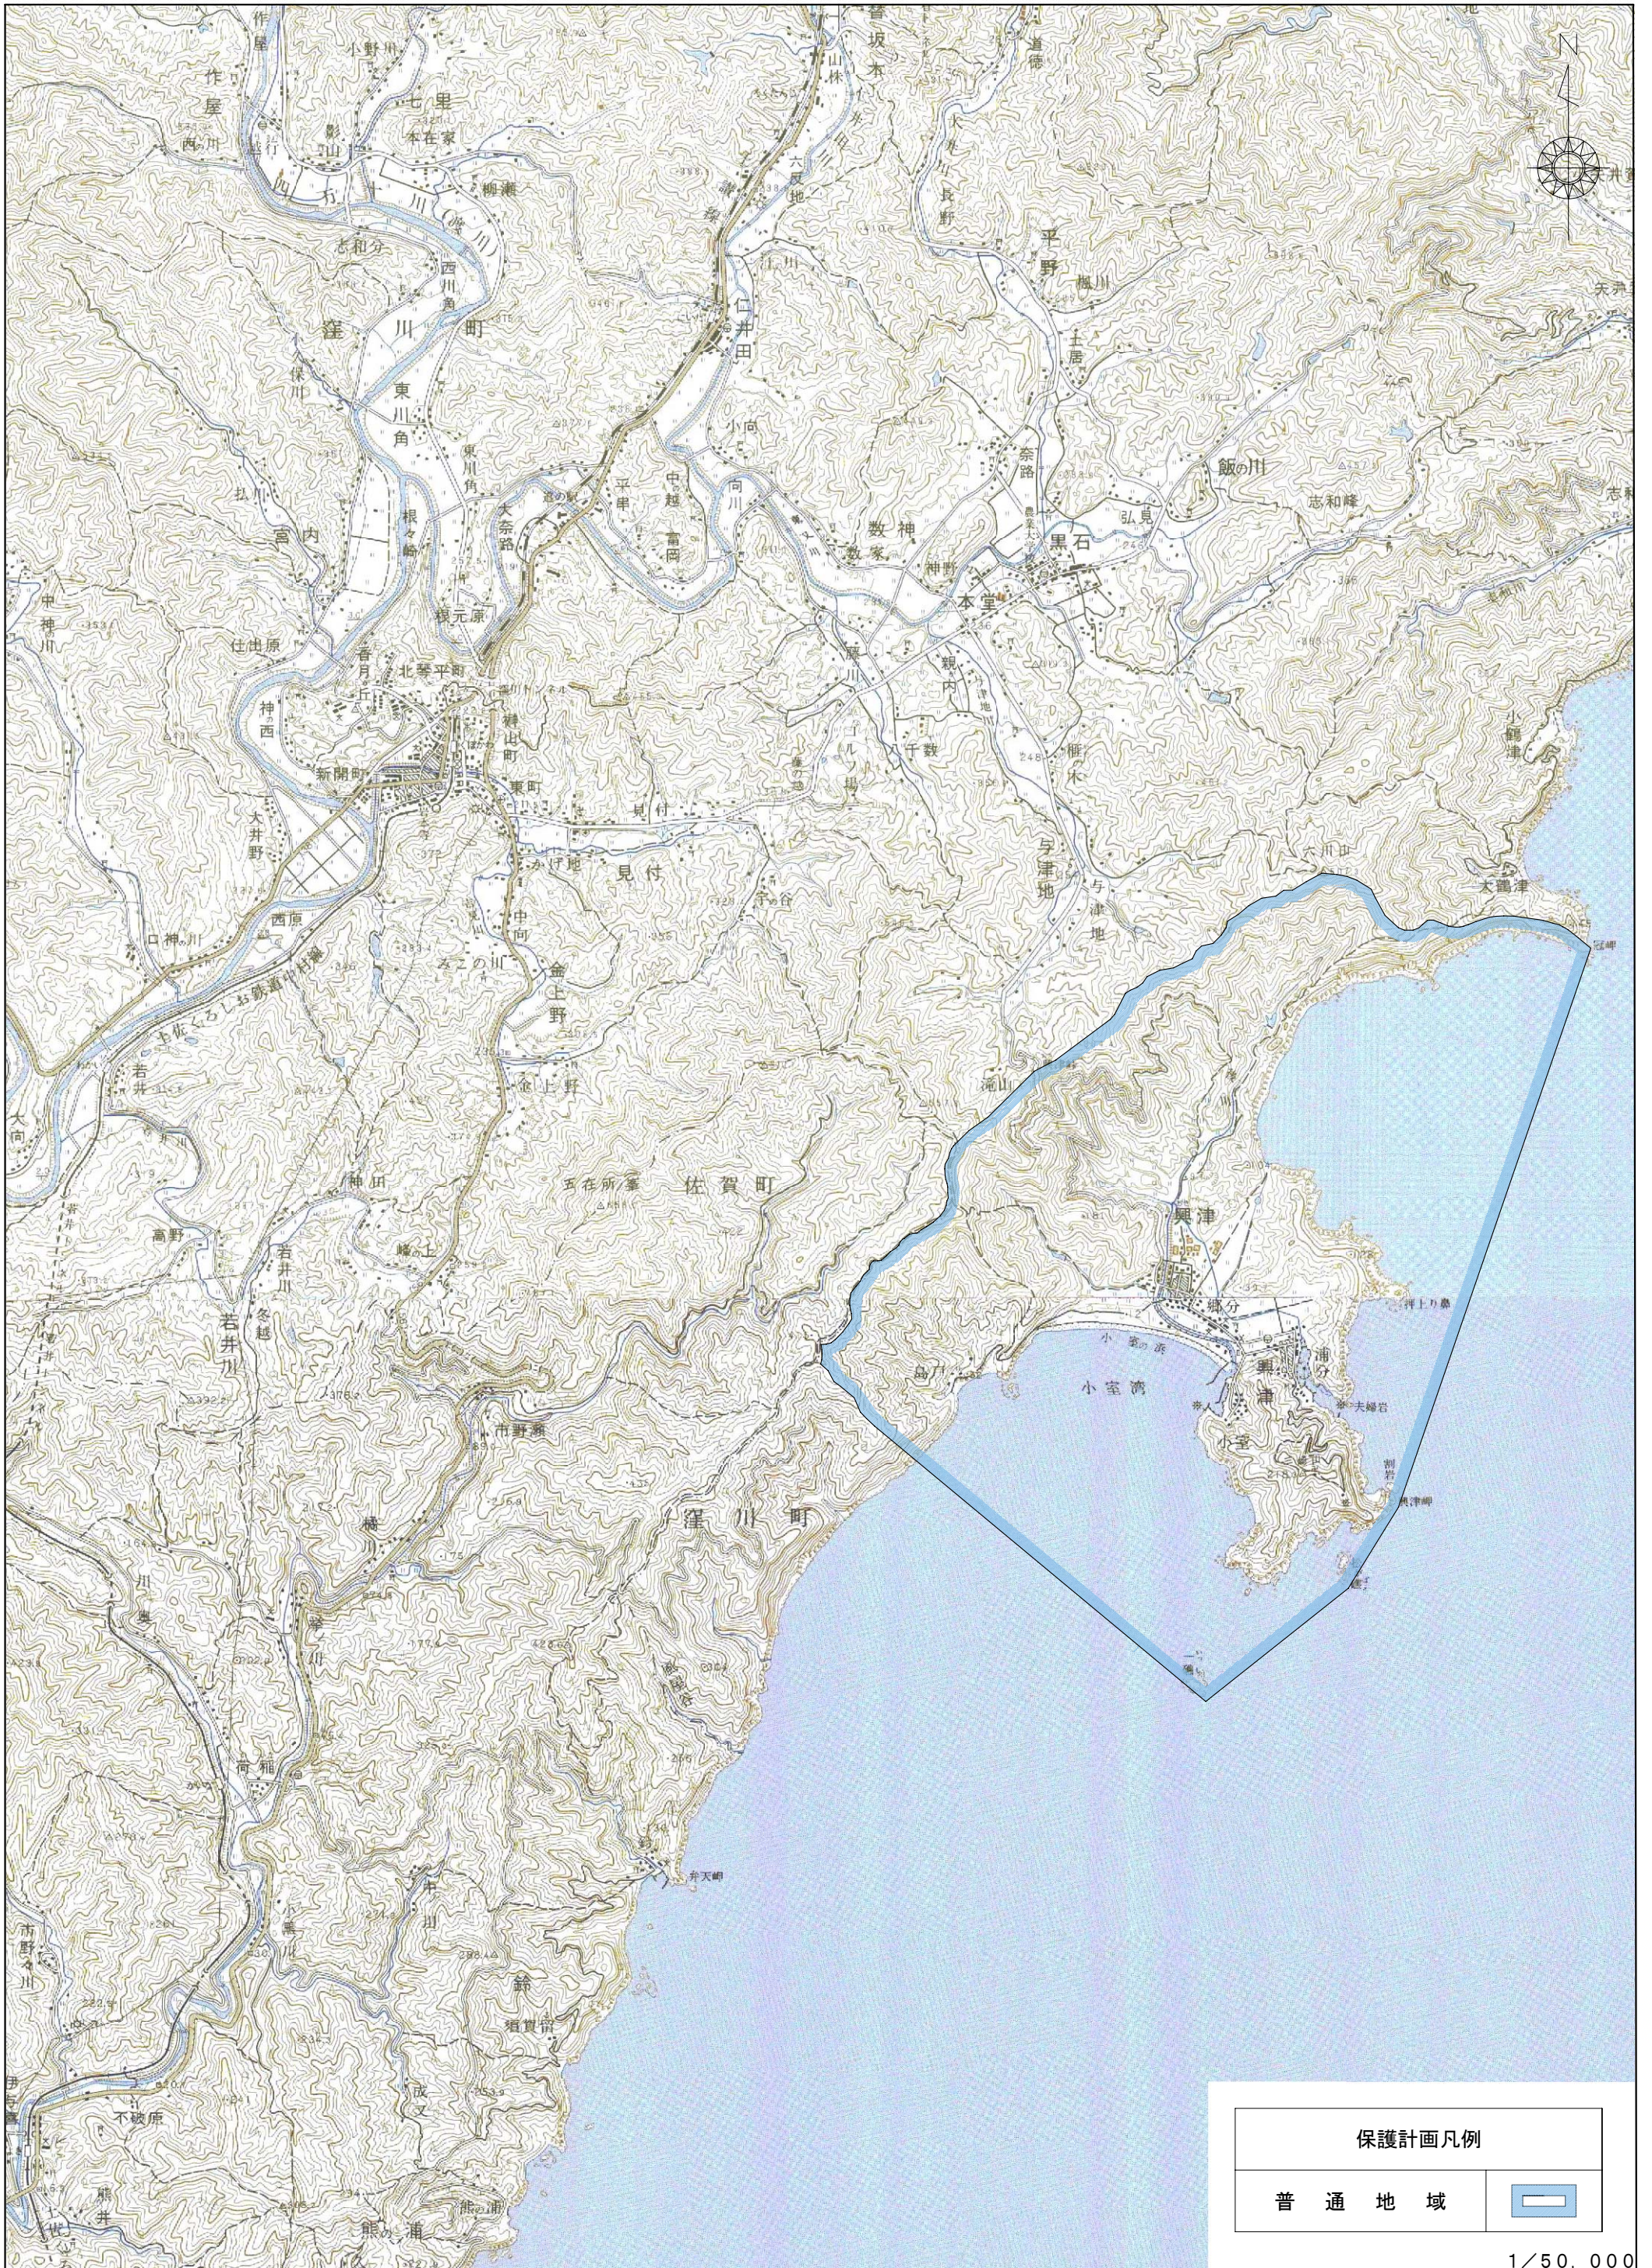

興津県立自然公園

保護計画凡例	
普通地域	

1/50,000

・この地図は、国土地理院長の承認を得て、同院発行の5万分の1地形図及び2万5千分の1地形図を複製したものである。(承認番号 平22業複、第299号)

・承認を得て作成した複製品を第三者がさらに複製する場合には、国土地理院の長の承認を得なければならない。