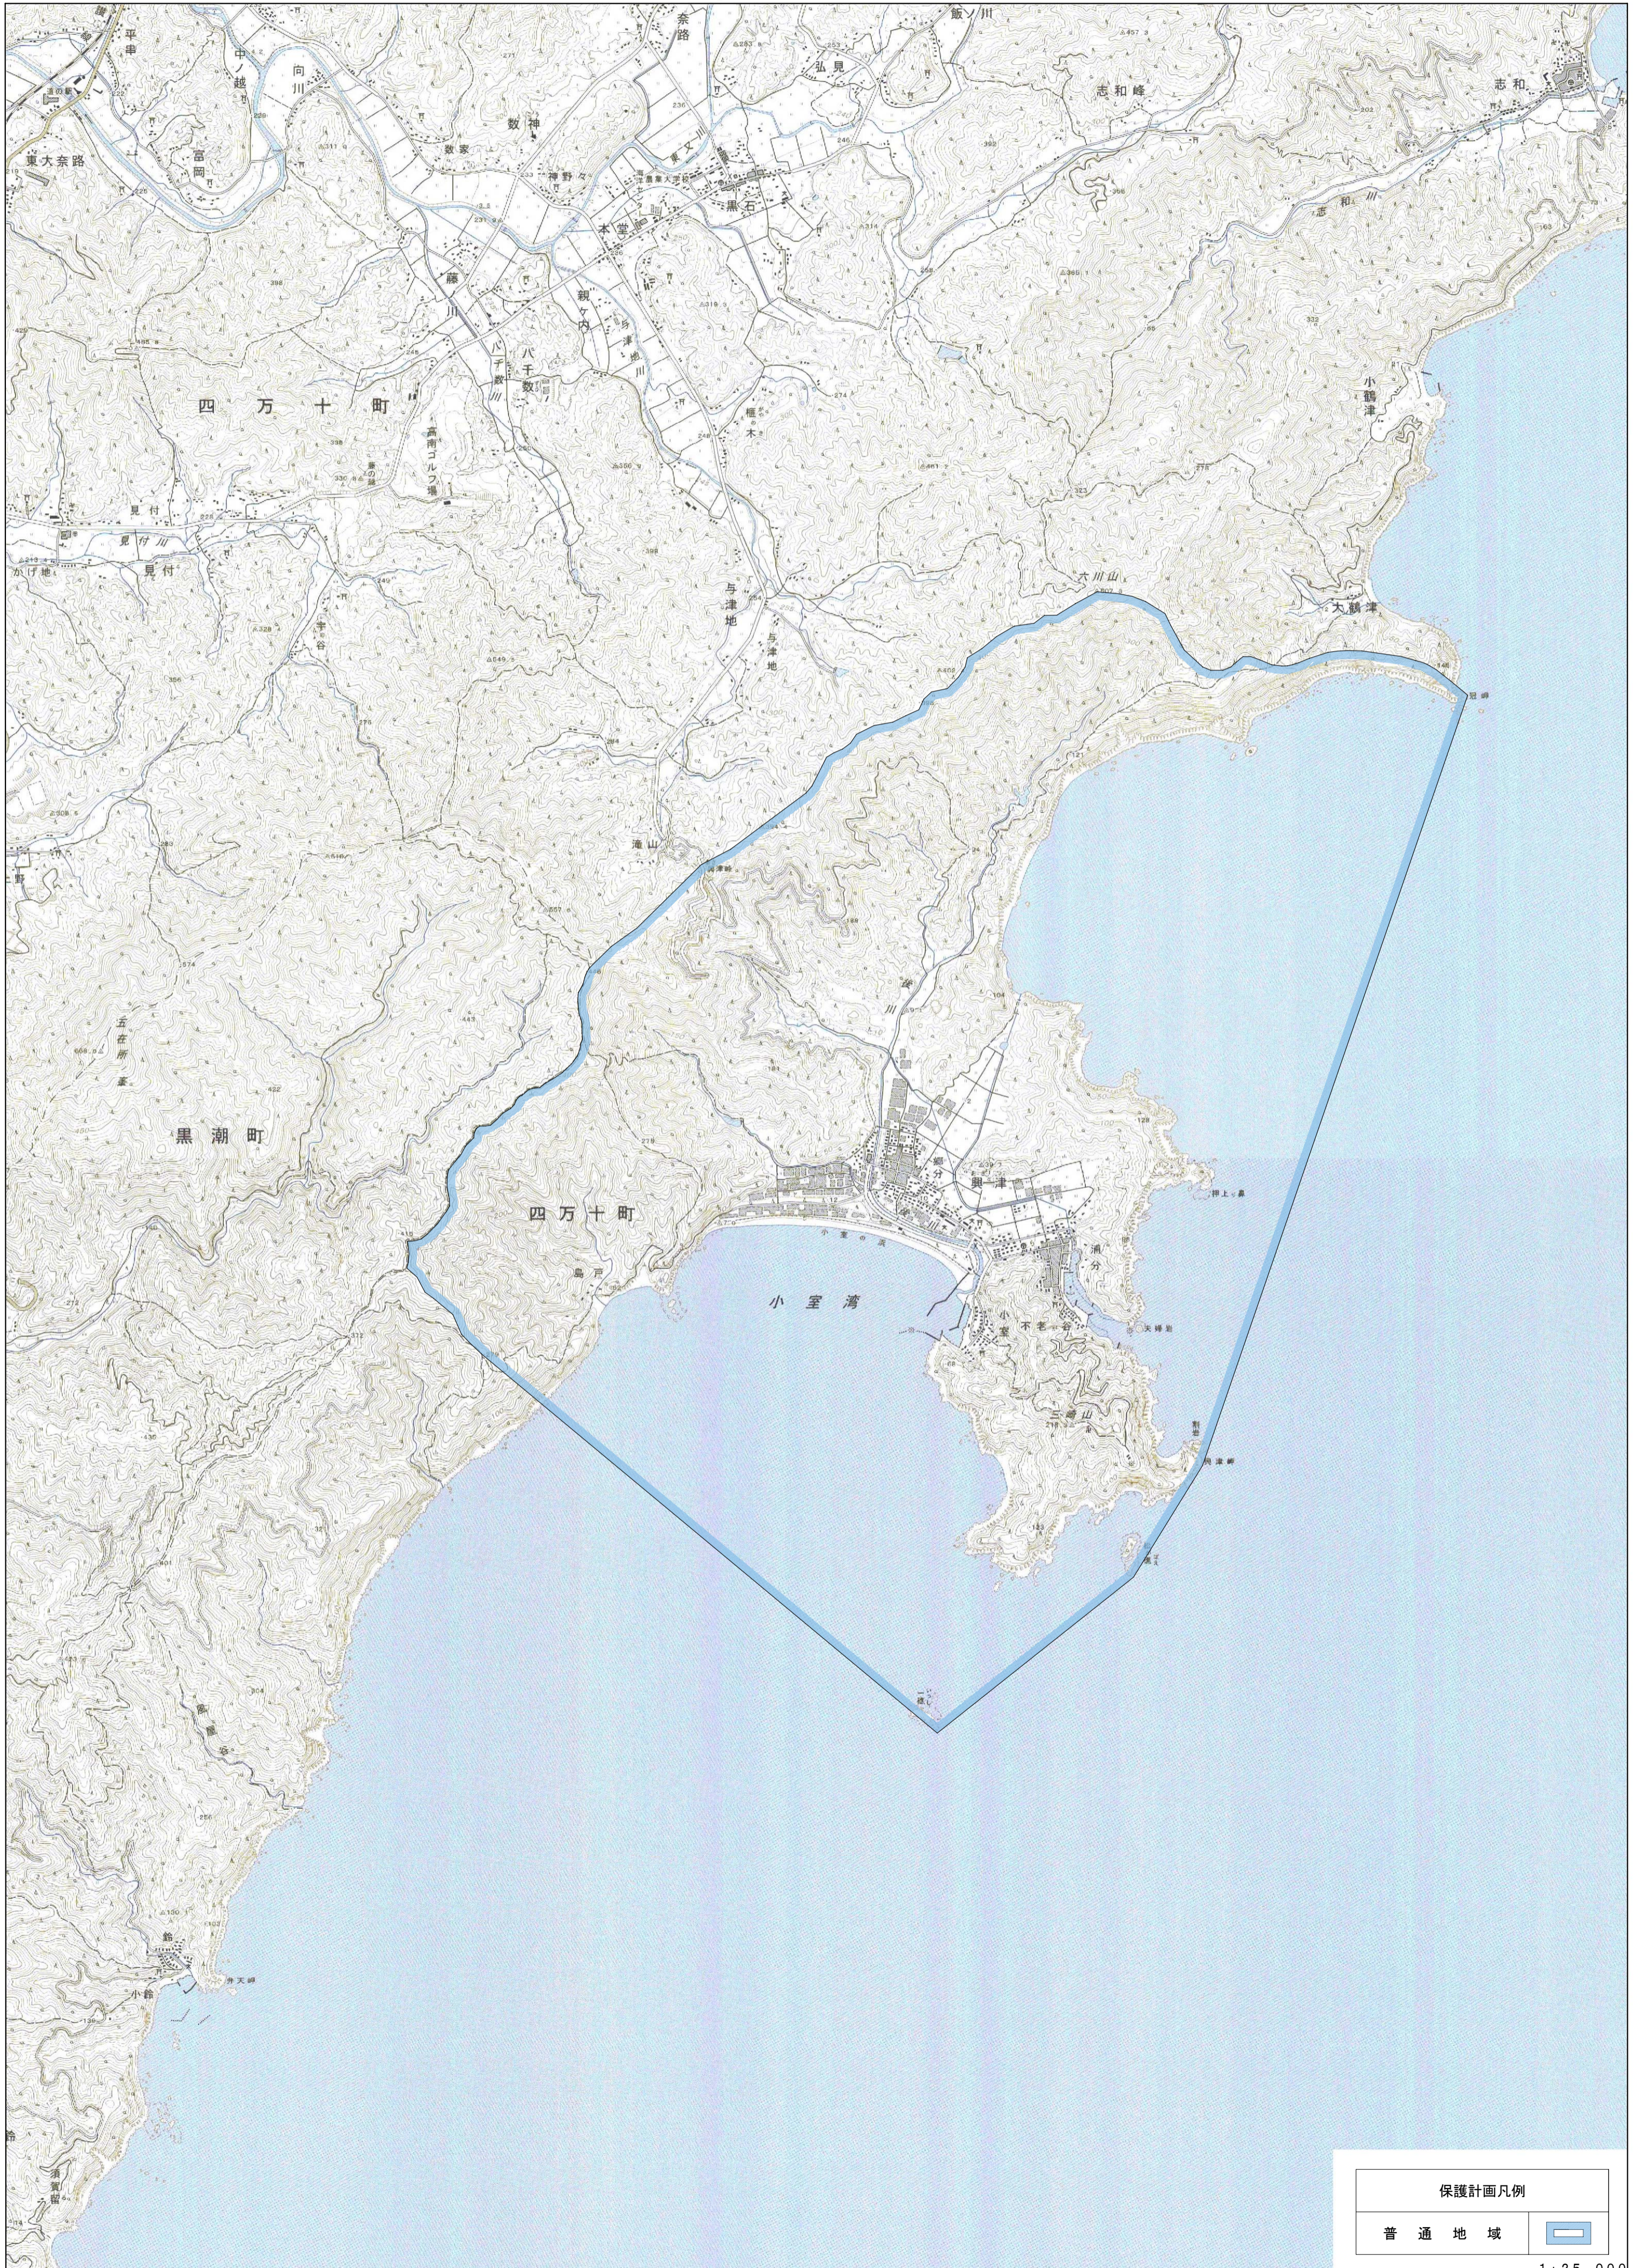

興津県立自然公園

保護計画凡例	
普通地域	

・この地図は、国土地理院長の承認を得て、同院発行の5万分の1地形図及び2万5千分の1地形図を複製したものである。(承認番号 平22案模、第299号)

・承認を得て作成した複製品を第三者がさらに複製する場合には、国土地理院の長の承認を得なければならない。