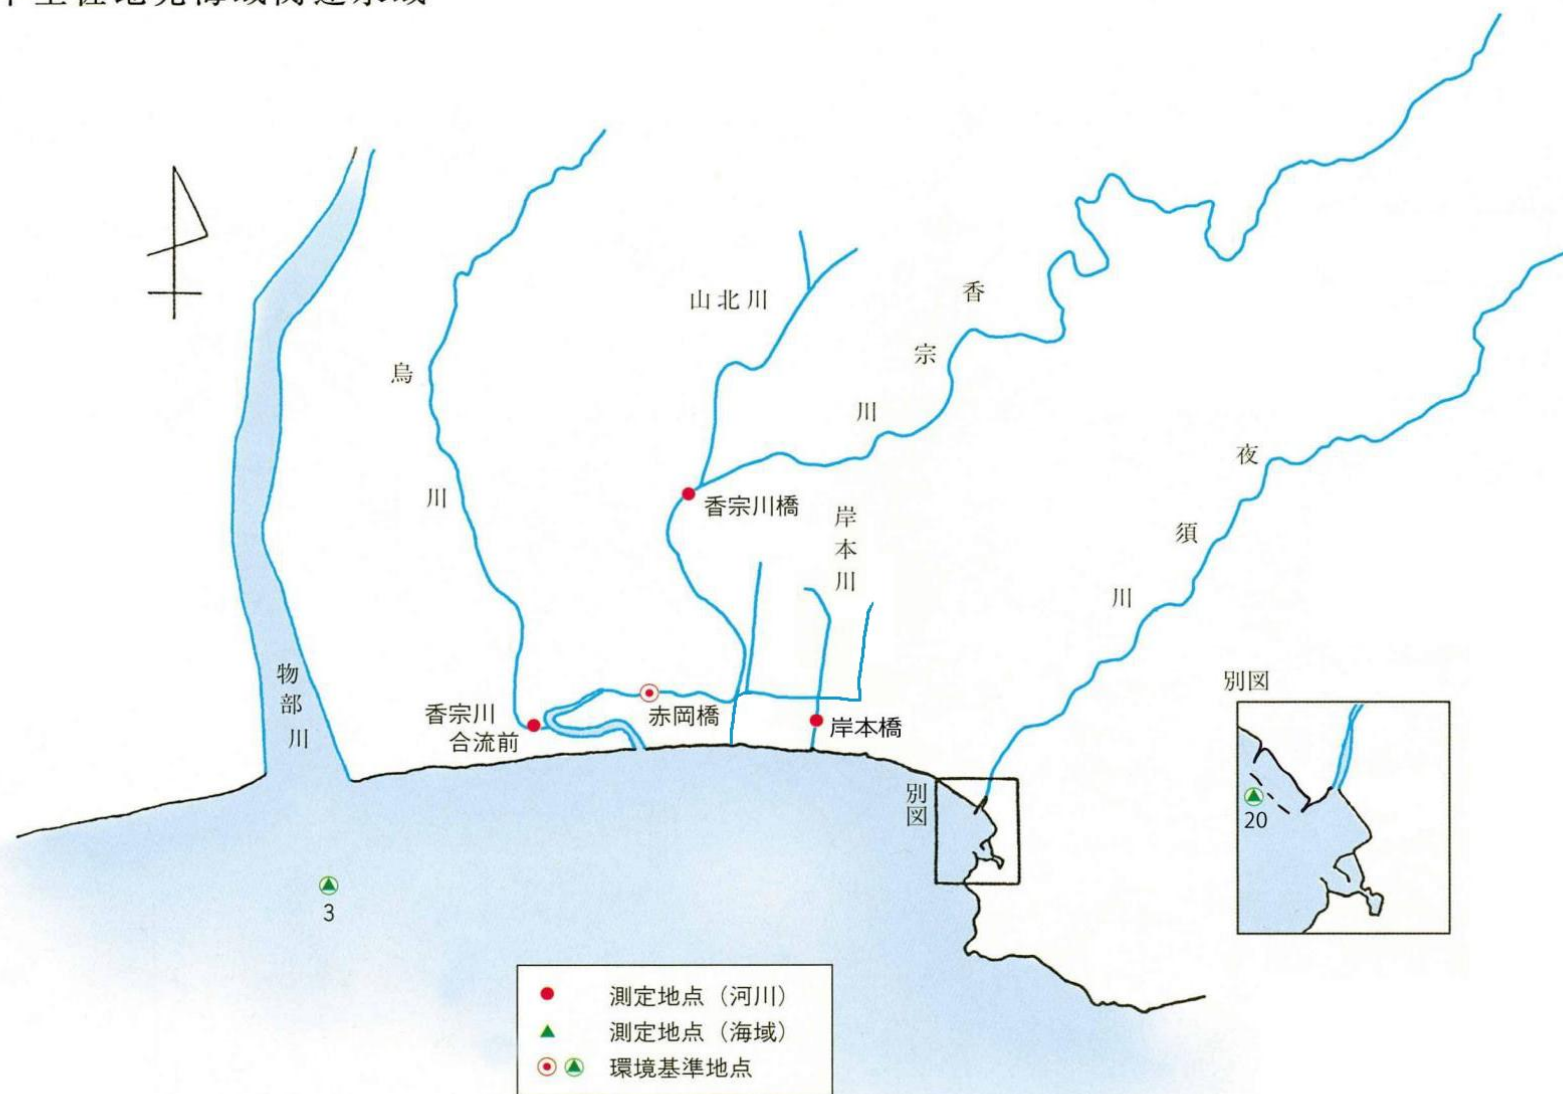

8-(1) 中土佐地先海域関連水域

8-(2) 中土佐地先海域関連水域

●	測定点 (河川)
▲	測定点 (海域)
⊙	環境基準地点 (COD)
△	環境基準地点 (N.P)

8-(3) 中土佐地先海域関連水域