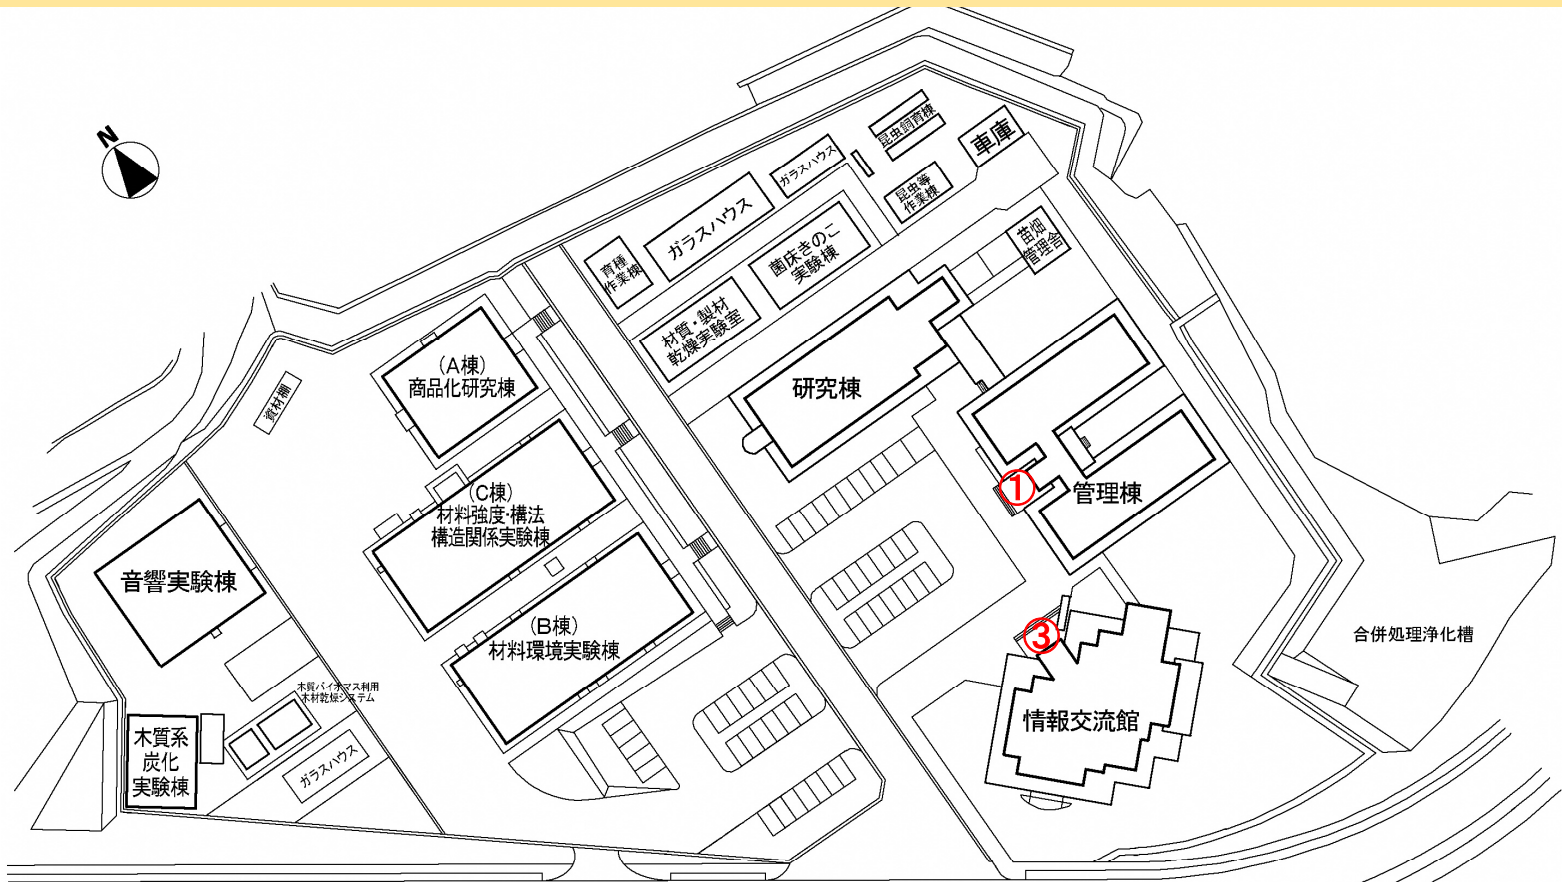

森林総合センター／場内案内図

- ① 森林技術センター 玄関(入口)
- ② 森林研修センター 玄関(入口)
- ③ 情報交流館 玄関(入口)