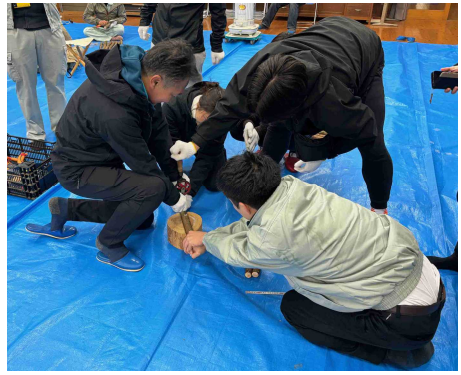

協定企業：井上石灰工業株式会社様
開催場所：高知市鏡横矢地区
「井上石灰130周年の森」
開催日：令和5年11月18日（土）
参加者数：34名
（井上石灰工業株式会社、
高知市森林組合、高知市、
高知県）

令和5年11月18日（土）、井上石灰工業株式会社様、高知市森林組合、高知市、高知県による交流活動が行われました。

柿ノ又公民館での開会式では、井上石灰工業株式会社の井上社長を始めとした協定者のみなさまよりご挨拶いただきました。

今回の交流活動では社員の方々のご家族も参加され、終始、和やかな雰囲気でした。

<木工教室の様子>

木工教室で作るのは、木の枝を使ったミニチェアです。枝そのものが椅子の脚になるということで、慎重に長さをそろえて切っていきます。

<交流会の様子>

木工教室終了後は、お弁当をいただきながら談笑。窓からは日も差してきました。

完成品に腰掛けて
記念撮影！

<閉会式の様子>

「木の枝を使って自分で作った椅子」を見るたびに、高知の森林を身近に感じていただけたら嬉しいです。来年もお待ちしております。