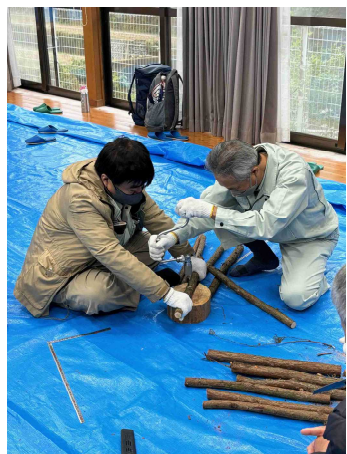

<木工教室の様子>

木工教室で作るのは、木の枝を使ったミニチェアです。枝そのものが椅子の脚になるということで、慎重に長さをそろえて切っていきます。