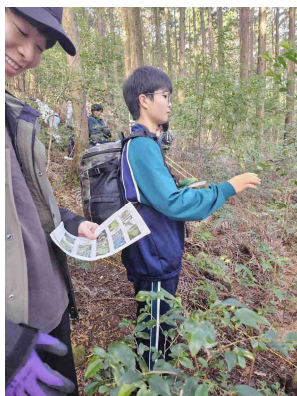

<2日目の様子>

植生調査は、葉や茎などの特徴をもとにどんな植物が生えているか確認し、調査票に記録していくものです。しゃがみこんでじっくりと観察している姿が、あちこちで見られました。

下山後は、閉会式を行いました。四万十高校生とはここでお別れです。

今年度の植生調査も無事に終了したことに、お互い感謝を伝え合い挨拶を交わしました。

参加されたみなさま、ありがとうございました！

また来年お会いできることを楽しみにしています。