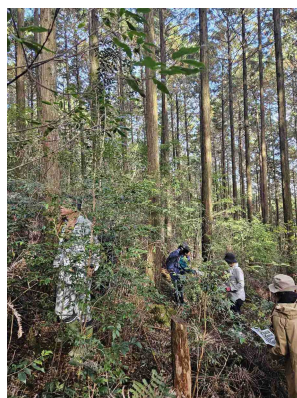

<2日目の様子>

植生調査は、葉や茎などの特徴をもとにどんな植物が生えているか確認し、調査票に記録していくものです。しゃがみこんでじっくりと観察している姿が、あちこちで見られました。

下山後は、閉会式を行いました。四万十高校生とはここでお別れです。

今年度の植生調査も無事に終了したことに、お互い感謝を伝え合い挨拶を交わしました。

参加されたみなさま、ありがとうございました！

また来年お会いできることを楽しみにしています。