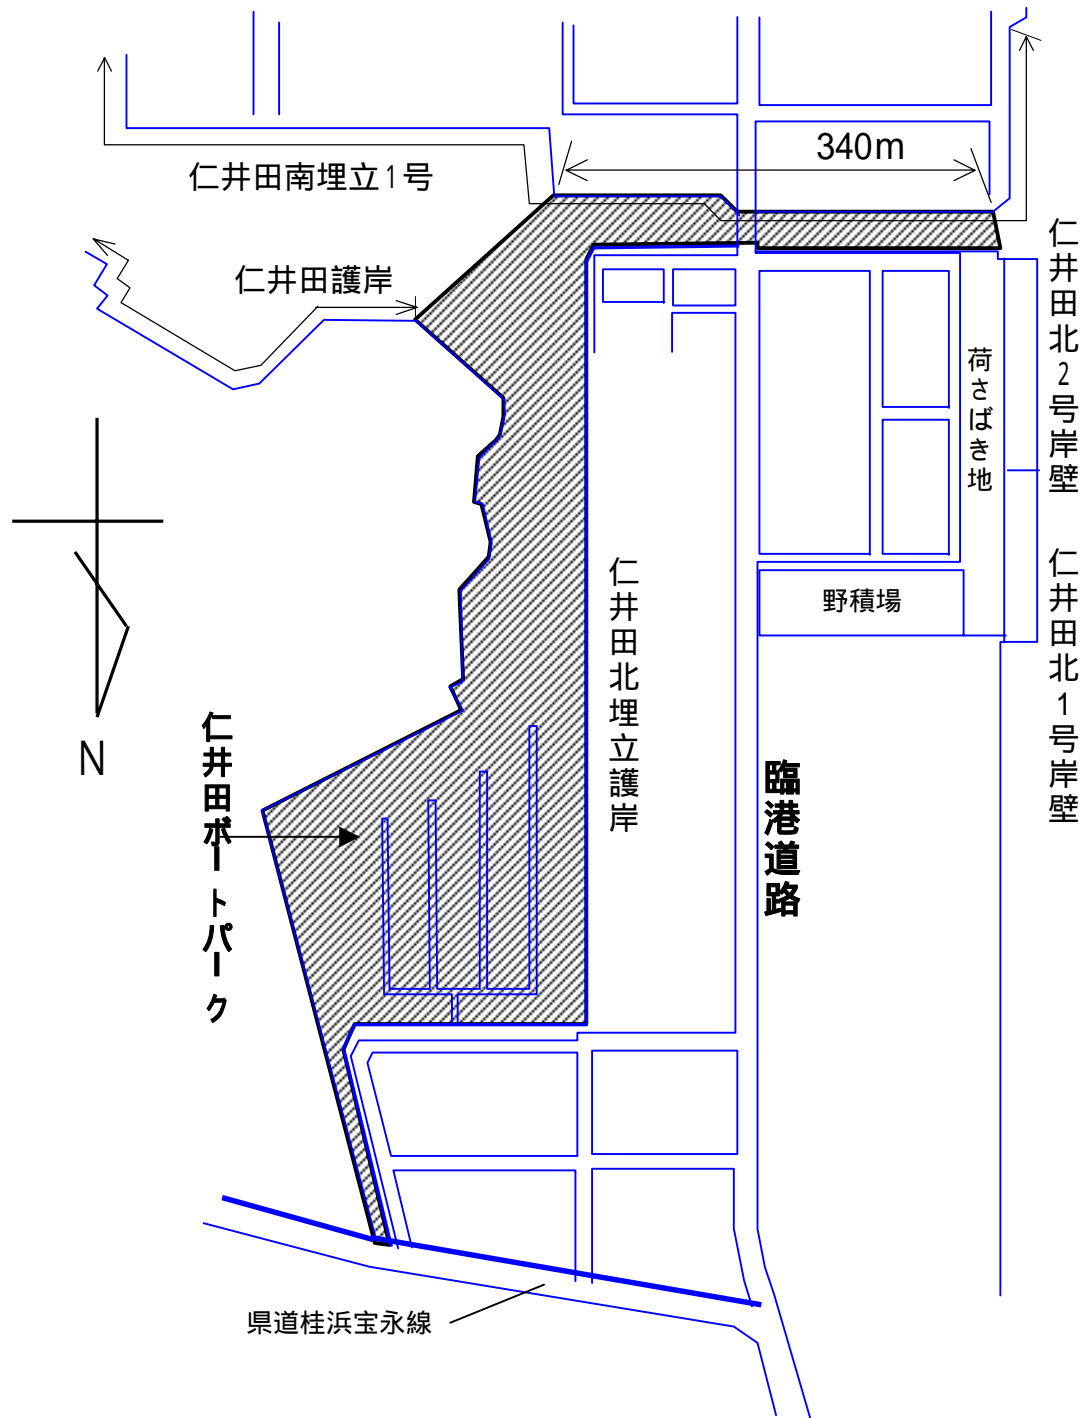

高知港における放置等禁止区域のお知らせ

高知港における放置等禁止区域

(高知市仁井田 朝日ヶ丘地区)

港湾法第37条の3第1項の規定により、高知港において放置等の行為を禁止する区域及び放置等を禁止する物件を下記のとおり指定する。

なお、指定は平成18年5月1日より適用する。

高知県知事

| 放置禁止物件 | 船舶 |
|-----------------------------------|--|
| 放置等禁止区域 (高知市 仁井田朝日ヶ丘地区) | 仁井田北埋立護岸南西端から仁井田南埋立1号護岸北西端まで引いた線、仁井田護岸西端から仁井田南埋立1号護岸北西端から東へ340メートルの同護岸端まで引いた線及び 陸岸により囲まれた海面 (左図  部分) |

放置等禁止区域には、許可を受けずに船舶を係留することができません。