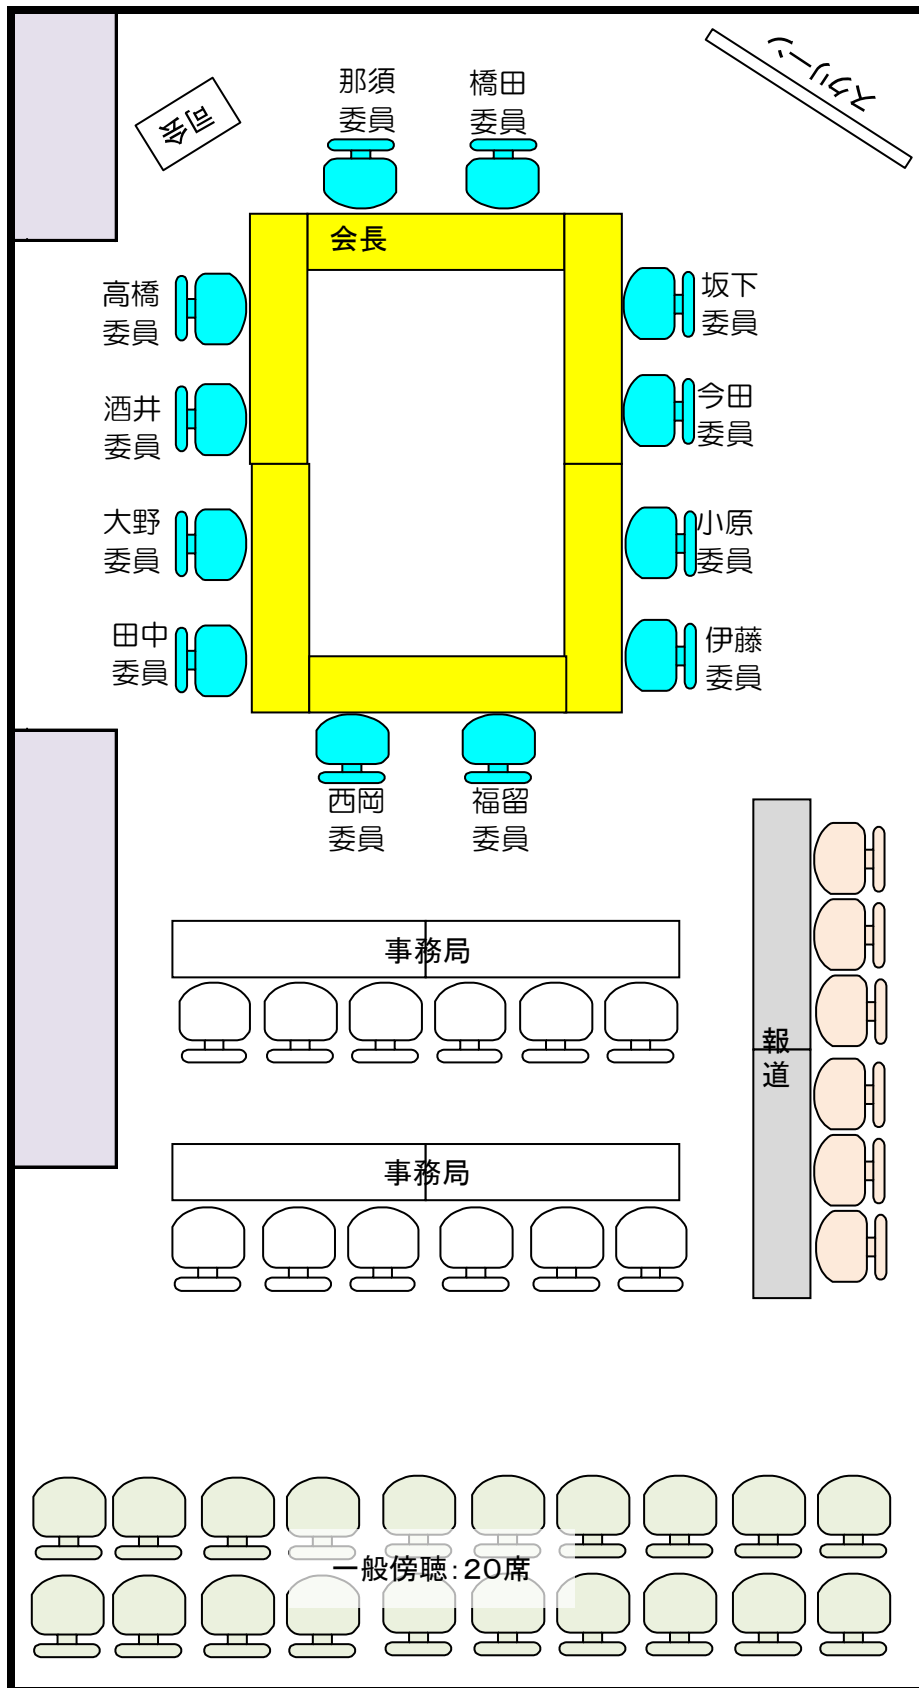

# 第1回はりまや町一宮線(はりまや工区)まちづくり協議会 配席図

日時:平成29年6月20日(火)9:00~  
場所:高知共済会館3階「藤」

・席順は、会長を正面に分野ごとの名簿順に配席