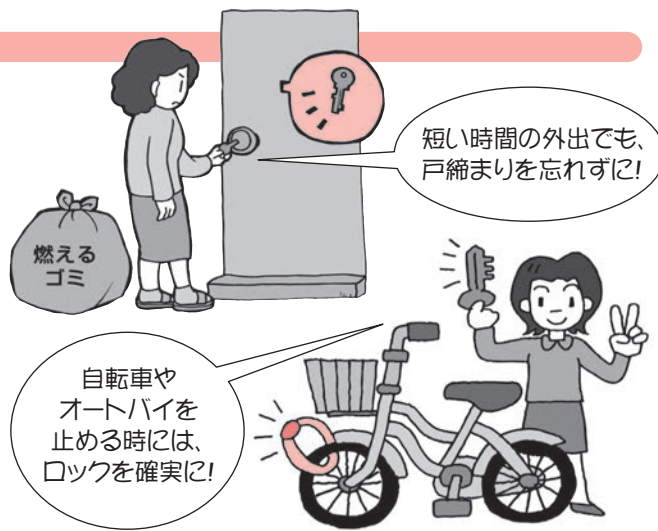

平成26年中に発生した県内の刑法犯認知件数は5,711件で、県民の皆様による地域安全活動のご尽力のおかげもありまして、平成25年と比較して819件減少しました。

罪種別で見えますと、刑法犯の73.2パーセントは窃盗犯であり、そのうち乗り物盗(自動車、オートバイ、自転車を盗む犯罪)が約4割を占めています。

鍵かけは誰でもできる防犯活動!

県内では、持ち家やマンションなどの住宅をねらった盗難(侵入盗)の被害が、昨年一年間で245件発生し、前年比プラス25件の増加となりました。

また、自転車の盗難被害も相変わらず多く、昨年は1,486件発生しています。

侵入盗、自転車の盗難ともに、約7割が無締まり、無施錠の状態に被害に遭っていることから、盗難被害を防止するために必要な対策としては、まずは鍵をかけることが大切です。

安全で安心して暮らせるまちづくりを進めるため、ちょっとした外出や自転車等を止める時にも戸締まり、施錠を心掛けるようにしてください。

特殊詐欺の被害が増加!

昨年は、振り込め詐欺をはじめとする特殊詐欺の被害が県内各地で発生し、前年と比較すると被害件数(+19件)、被害金額(+2億6千万円)ともに大幅に増加しました。