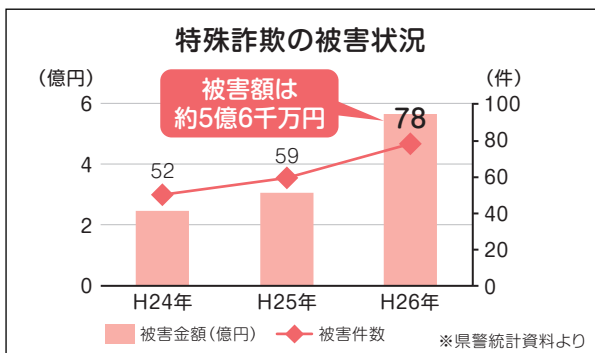

高知県犯罪のない安全安心
まちづくりシンボルマーク

安心安心

2014年度 第4号

みんなで始めよう!
犯罪のない 安全安心まちづくり

まちづくりニュース

県内で起きている犯罪の状況

● 刑法犯認知件数の推移

● 刑法犯罪種別構成比(平成26年中)

平成26年中に発生した県内の刑法犯認知件数は5,711件で、県民の皆様による地域安全活動のご尽力のおかげもありまして、平成25年と比較して819件減少しました。

罪種別で見えますと、刑法犯の73.2パーセントは窃盗犯であり、そのうち乗り物盗(自動車、オートバイ、自転車を盗む犯罪)が約4割を占めています。

鍵かけは誰でもできる防犯活動!

県内では、持ち家やマンションなどの住宅をねらった盗難(侵入盗)の被害が、昨年一年間で245件発生し、前年比プラス25件の増加となりました。

また、自転車の盗難被害も相変わらず多く、昨年は1,486件発生しています。

侵入盗、自転車の盗難ともに、約7割が無締まり、無施錠の状態に被害に遭っていることから、盗難被害を防止するために必要な対策としては、まずは鍵をかけることが大切です。

安全で安心して暮らせるまちづくりを進めるため、ちょっとした外出や自転車等を止める時にも戸締まり、施錠を心掛けるようにしてください。

特殊詐欺の被害が増加!

昨年は、振り込め詐欺をはじめとする特殊詐欺の被害が県内各地で発生し、前年と比較すると被害件数(+19件)、被害金額(+2億6千万円)ともに大幅に増加しました。