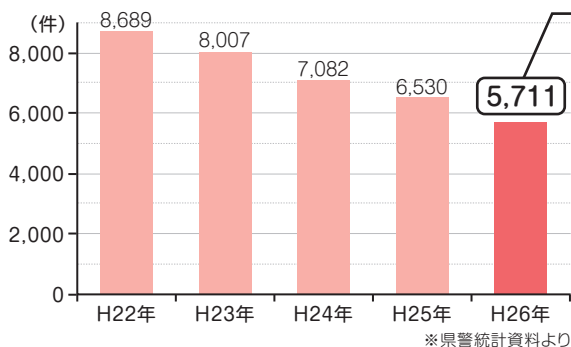

高知県犯罪のない安全安心
まちづくりシンボルマーク

安心安心

2014年度 第4号

みんなで始めよう!
犯罪のない 安全安心まちづくり

まちづくりニュース

県内で起きている犯罪の状況

● 刑法犯認知件数の推移

● 刑法犯罪種別構成比(平成26年中)

平成26年中に発生した県内の刑法犯認知件数は5,711件で、県民の皆様による地域安全活動のご尽力のおかげもありまして、平成25年と比較して819件減少しました。

罪種別で見えますと、刑法犯の73.2パーセントは窃盗犯であり、そのうち乗り物盗(自動車、オートバイ、自転車を盗む犯罪)が約4割を占めています。

鍵かけは誰でもできる防犯活動!

県内では、持ち家やマンションなどの住宅をねらった盗難(侵入盗)の被害が、昨年一年間で245件発生し、前年比プラス25件の増加となりました。