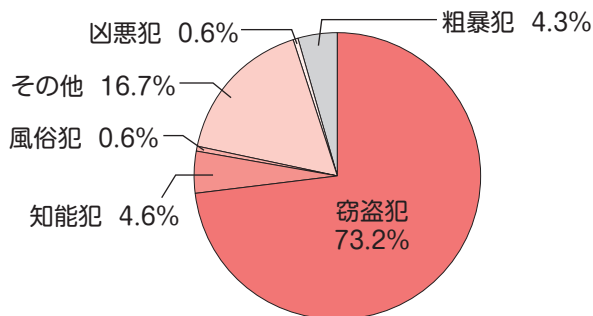

高知県犯罪のない安全安心
まちづくりシンボルマーク

安心安心

2014年度 第4号

みんなで始めよう!
犯罪のない 安全安心まちづくり

まちづくりニュース

県内で起きている犯罪の状況

● 刑法犯認知件数の推移

● 刑法犯罪種別構成比(平成26年中)

平成26年中に発生した県内の刑法犯認知件数は5,711件で、県民の皆様による地域安全活動のご尽力のおかげもありまして、平成25年と比較して819件減少しました。

罪種別で見えますと、刑法犯の73.2パーセントは窃盗犯であり、そのうち乗り物盗(自動車、オートバイ、自転車を盗む犯罪)が約4割を占めています。

鍵かけは誰でもできる防犯活動!

県内では、持ち家やマンションなどの住宅をねらった盗難(侵入盗)の被害が、昨年一年間で245件発生し、前年比プラス25件の増加となりました。

また、自転車の盗難被害も相変わらず多く、昨年は1,486件発生しています。

侵入盗、自転車の盗難ともに、約7割が無締まり、無施錠の状態に被害に遭っていることから、盗難被害を防止するために必要な対策としては、まずは鍵をかけることが大切です。

安全で安心して暮らせるまちづくりを進めるため、ちょっとした外出や自転車等を止める時にも戸締まり、施錠を心掛けるようにしてください。

特殊詐欺の被害が増加!

昨年は、振り込め詐欺をはじめとする特殊詐欺の被害が県内各地で発生し、前年と比較すると被害件数(+19件)、被害金額(+2億6千万円)ともに大幅に増加しました。