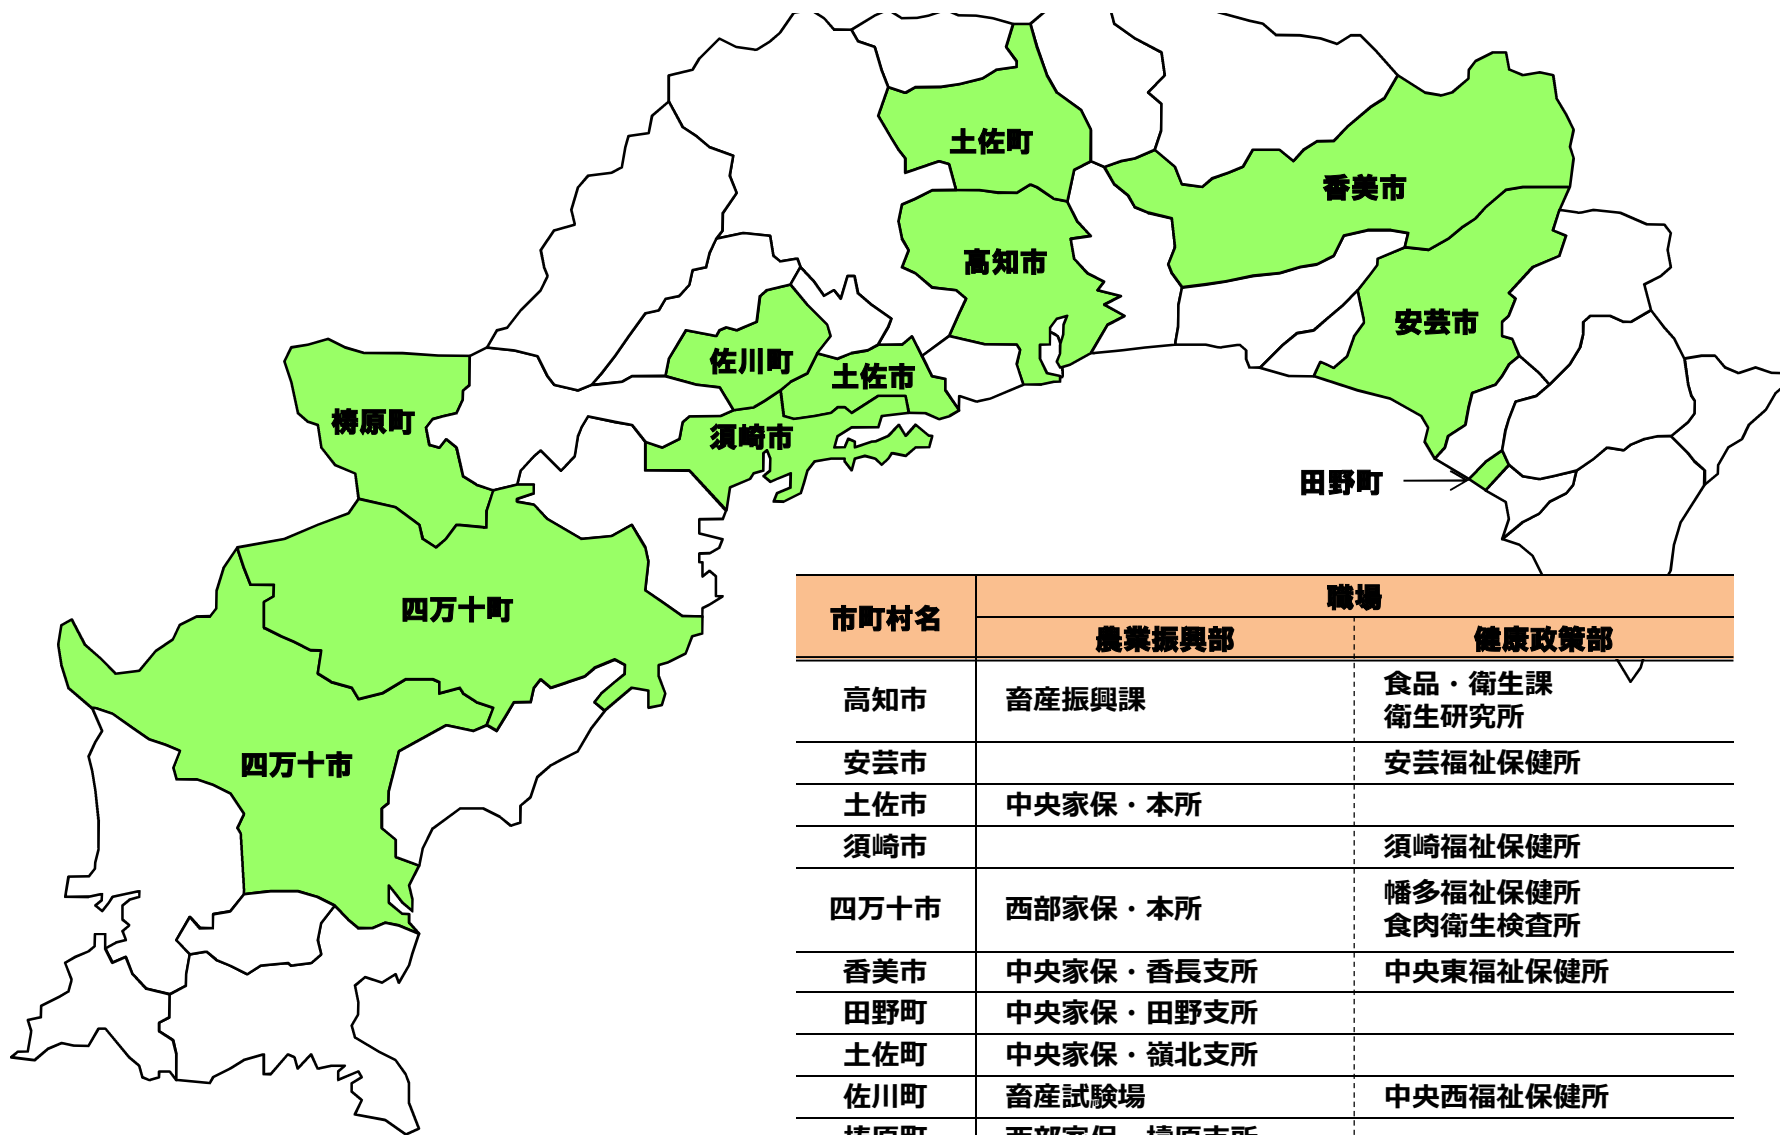

県庁で働く獣医師の職場

市町村名	職場	
	農業振興部	健康政策部
高知市	畜産振興課	食品・衛生課 衛生研究所
安芸市		安芸福祉保健所
土佐市	中央家保・本所	
須崎市		須崎福祉保健所
四万十市	西部家保・本所	幡多福祉保健所 食肉衛生検査所
香美市	中央家保・香長支所	中央東福祉保健所
田野町	中央家保・田野支所	
土佐町	中央家保・嶺北支所	
佐川町	畜産試験場	中央西福祉保健所
梶原町	西部家保・梶原支所	
四万十町	西部家保・高南支所	

家保：家畜保健衛生所