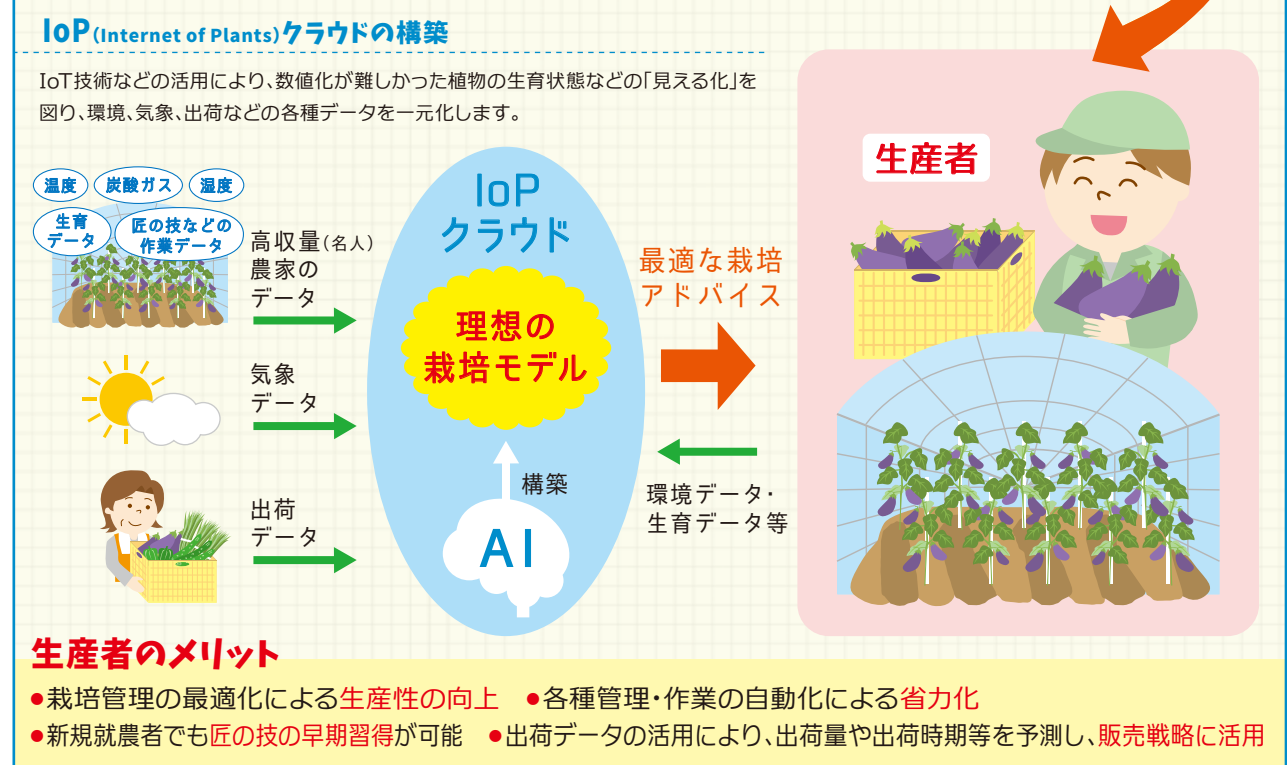

ひょうたん桜(仁淀川町桜地区)

つぼみがひょうたんにそっくり!高さ約21m、樹齢約500年、県の天然記念物でもあるこの桜の見頃は4月上旬。夜のライトアップもすてきです!

Next次世代型こうち 新施設園芸システムへの進化!

県では、オランダの先進技術を取り入れ、本県の栽培条件に適應させた「次世代型こうち新施設園芸システム」の普及を進めてきました。
この「次世代型」システムにIoT(モノのインターネット)やAI(人工知能)などの先端技術を組み合わせて、「Next次世代型」へと進化させるプロジェクトを本格化させます。この取り組みにより、施設園芸農業の飛躍的な発展と関連する産業の創出・集積を目指します。

「Next次世代型こうち新施設園芸システム」による営農のイメージ

「Next次世代型こうち新施設園芸システム」を実現するために、産学官連携のもと、13の研究テーマ、計77の研究課題について、100人を超える研究者が研究開発を行っています。

本プロジェクトを通じて全国初の技術を開発し普及させることにより、作物の高付加価値化や省力化の実現を図り、生産者の所得向上と担い手の確保・育成につなげていきます。

問い合わせ 県庁農業イノベーション推進課 TEL 088・821・4570 FAX 088・873・5162