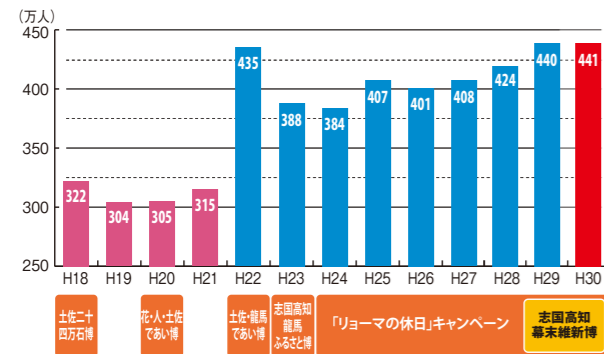

開催中!

～自然&体験キャンペーン～

県では、435万人観光の定着を目標に定め、この2年間、「志国高知 幕末維新博」を開催してきました。この効果もあり、平成30年の県外観光客数は過去最高を記録した前年とほぼ同水準の441万人となりました。

2月からは、これまで磨き上げてきた「歴史」や「食」といった観光資源を生かすとともに、自然景観やそれらをフィールドとするアクティビティ、地域の生活や文化体験などを自然体験型観光として売り出す「リョーマの休日～自然&体験キャンペーン～」を展開しています。

県外観光客数の推移

観光資源の磨き上げ

アウトドアヴィレッジもとやま

これまで磨き上げてきた食や歴史資源に加え、本県のもう一つの強みである自然や体験資源を観光資源としてさらに磨き上げます。

- より魅力的な景観地やアウトドア体験施設などの整備を促進
- 体験プログラム等の磨き上げを行い、新たな旅行商品を造成
- 地域の食や歴史資源などと組み合わせた観光クラスターの形成を進め、周遊観光を促進

中山間地域の振興