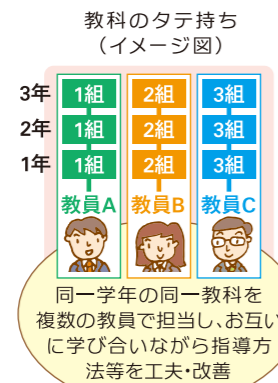

第2次改訂のポイント

2つの柱を中心に改訂を行いました。

① チーム学校の構築のさらなる推進

小・中学校における授業改善のさらなる充実

- ◎一定規模のすべての中学校で「教科のタテ持ち」を実施するなど、教員同士が学び合う仕組みの徹底
- ◎県内の児童生徒の約半数が在籍する高知市と連携し、学力向上に向けた指導体制を構築

高等学校におけるチーム学校の構築の取り組み

- ◎県教育委員会に新たに設置した「学校支援チーム」による訪問指導を通じて、学校全体がチームを組んで組織的な授業改善に向けた取り組みを推進