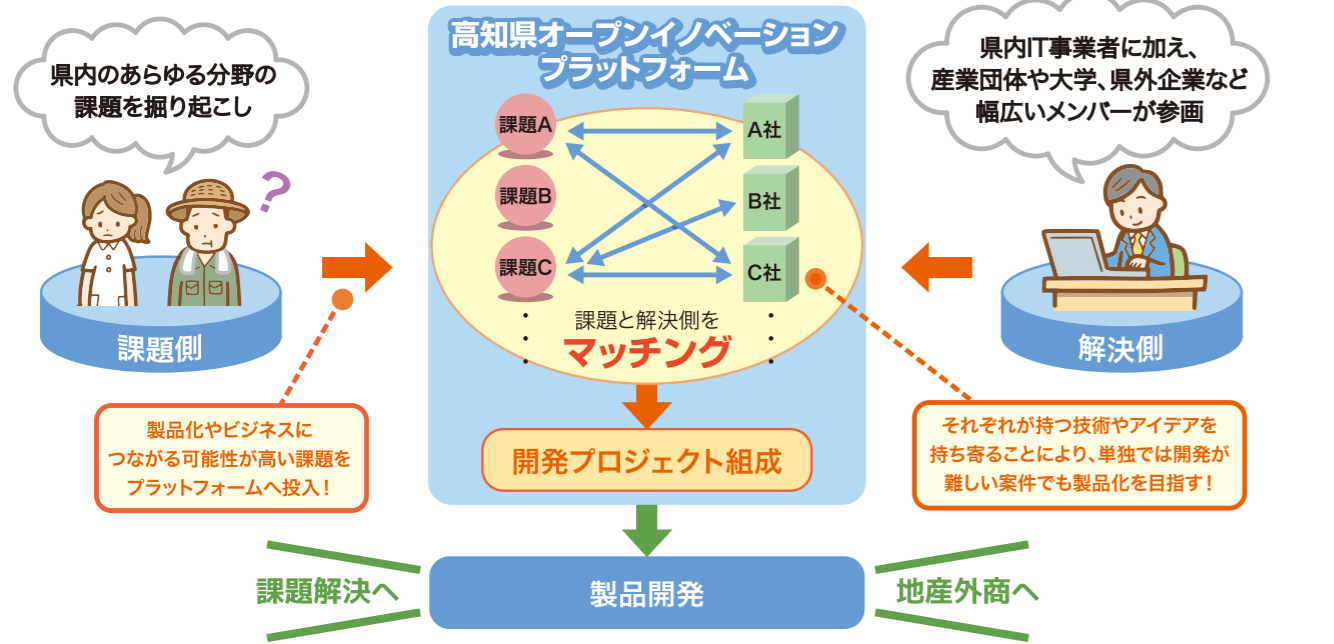

山本宏美さん

森本さん

「デジタル技術」×「地場産業」の融合の取り組みについて

県では、「デジタル技術×地場産業の融合」をより一層進め、付加価値や生産性の高い産業の創出を目指しています。

1 「高知県オープンイノベーションプラットフォーム」を活用した課題解決型産業創出の加速化

平成28年度から、IoT（モノのインターネット）やAI（人工知能）などのデジタル技術を活用して県内各分野の課題解決を図るとともに、その取り組みの中で開発された製品やサービスの外商を促進する「課題解決型産業創出」の取り組みを進めてきました。この取り組みにより、これまで製品化に向けたプロジェクトが47件創出され、11件の製品が生まれています。

本年度は、こうした取り組みをさらに加速化させるため、複数の企業などが有する技術やアイデアなどを組み合わせ、新しいビジネスモデルやサービスの開発につなげる「オープンイノベーション」の手法を取り入れることとし、新たに「高知県オープンイノベーションプラットフォーム」を設置しました。

本年度の取り組み

「高知県オープンイノベーションプラットフォーム」では、主に次の点を強化し、課題解決型産業創出の取り組みをさらに加速化させていきます。