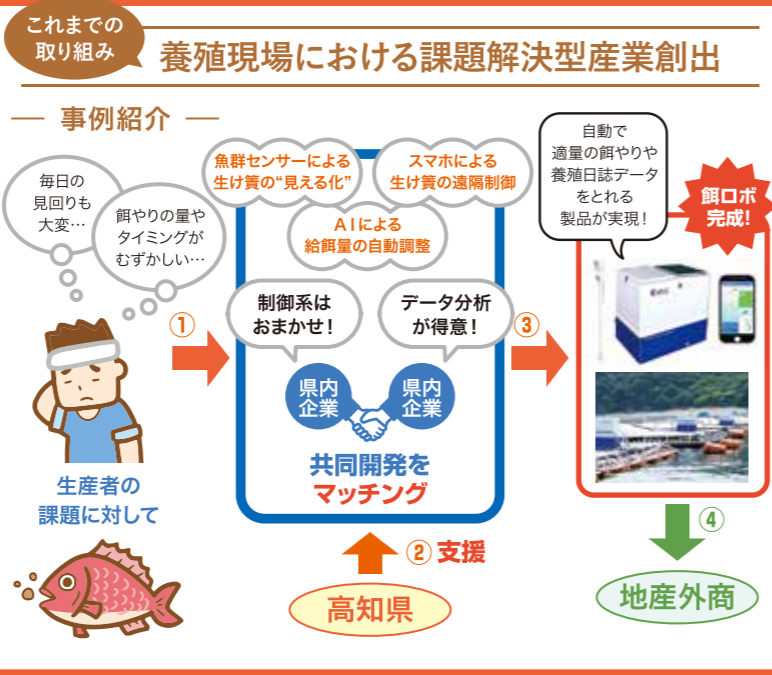

山本宏美さん

森本さん

「デジタル技術」×「地場産業」の融合の取り組みについて

県では、「デジタル技術×地場産業の融合」をより一層進め、付加価値や生産性の高い産業の創出を目指しています。

1 「高知県オープンイノベーションプラットフォーム」を活用した課題解決型産業創出の加速化

平成28年度から、IoT（モノのインターネット）やAI（人工知能）などのデジタル技術を活用して県内各分野の課題解決を図るとともに、その取り組みの中で開発された製品やサービスの外商を促進する「課題解決型産業創出」の取り組みを進めてきました。この取り組みにより、これまで製品化に向けたプロジェクトが47件創出され、11件の製品が生まれています。

本年度は、こうした取り組みをさらに加速化させるため、複数の企業などが有する技術やアイデアなどを組み合わせ、新しいビジネスモデルやサービスの開発につなげる「オープンイノベーション」の手法を取り入れることとし、新たに「高知県オープンイノベーションプラットフォーム」を設置しました。

本年度の取り組み

「高知県オープンイノベーションプラットフォーム」では、主に次の点を強化し、課題解決型産業創出の取り組みをさらに加速化させていきます。