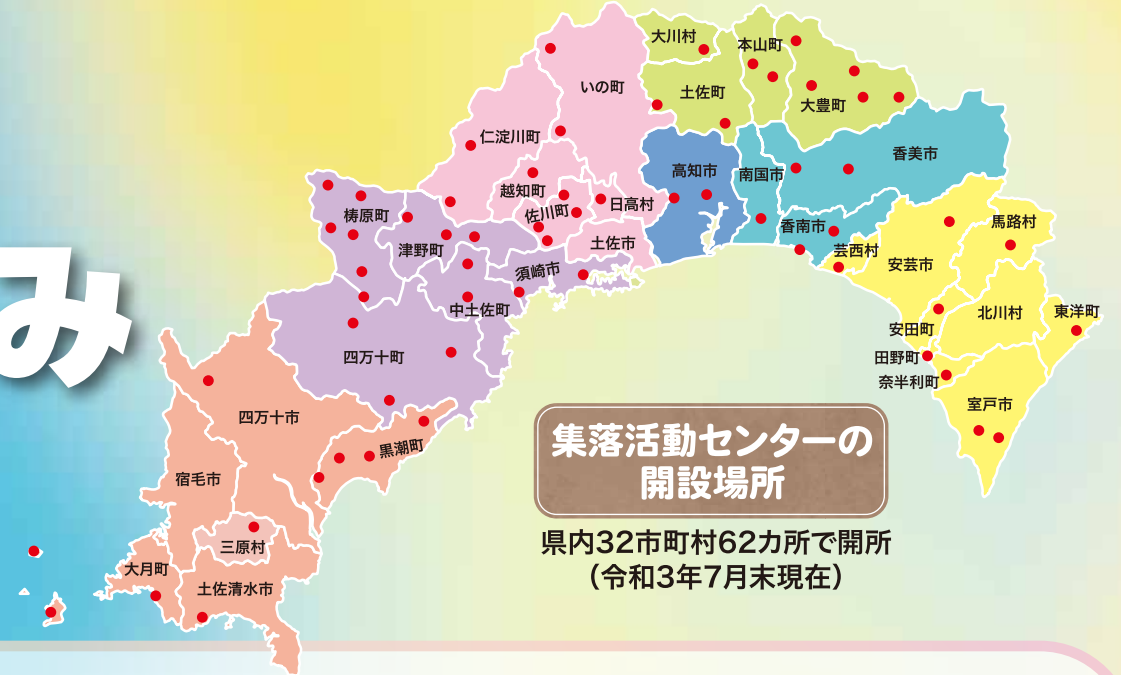

# 中山間地域を元気に!

## 集落活動センターの取り組み

県土の約9割を占める中山間地域は、農業や林業といった第一次産業に加え、豊かな自然や食、文化など高知県特有の強みがあり、本県の発展の源となる地域です。県では、こうした地域資源を生かした産業づくりや、集落活動センターを核とした集落の維持・再生の仕組みづくりを進め、中山間地域の持続的な発展を目指しています。

集落活動センターの開設場所

県内32市町村62カ所で開所  
(令和3年7月末現在)