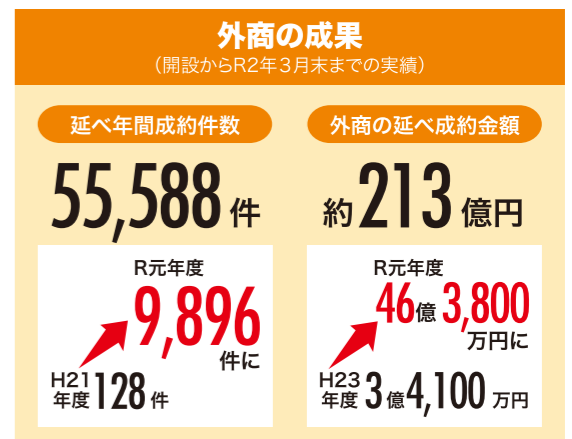

拡大と進化

地産外商の取り組み

～県アンテナショップ「まるごと高知」10年の歩み～

平成21年に本県の地産外商を推進する組織として、高知県地産外商公社が発足。翌年8月には東京・銀座にアンテナショップ「まるごと高知」がオープン。この10年間、外商の拠点及び情報発信の拠点として大きな役割を果たしてきました。

地産外商公社の活動

1. **まるごと高知での情報発信**
2. ●店舗での販売 (年間約2,500商品)
   - ●レストランでの提供
   - ●テストマーケティング等による商品の磨き上げ
   - ●プロモーション活動

1. **外商活動**
2. ●商談会の実施
   - ●展示会・見本市への出展
   - ●産地視察の招へい
   - ●高知フェアの開催
   - ●全国の量販店等への営業訪問

これまでの実績