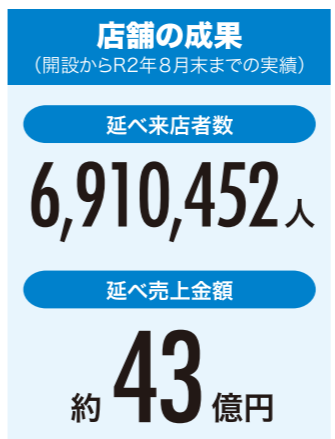

拡大と進化

地産外商の取り組み

～県アンテナショップ「まるごと高知」10年の歩み～

平成21年に本県の地産外商を推進する組織として、高知県地産外商公社が発足。翌年8月には東京・銀座にアンテナショップ「まるごと高知」がオープン。この10年間、外商の拠点及び情報発信の拠点として大きな役割を果たしてきました。

地産外商公社の活動

1. **まるごと高知での情報発信**
2. ●店舗での販売 (年間約2,500商品)
   - ●レストランでの提供
   - ●テストマーケティング等による商品の磨き上げ
   - ●プロモーション活動

1. **外商活動**
2. ●商談会の実施
   - ●展示会・見本市への出展
   - ●産地視察の招へい
   - ●高知フェアの開催
   - ●全国の量販店等への営業訪問

これまでの実績

新しい取り組み

新型コロナウイルス感染症の影響下でも外商の拡大を図るために、「新しい生活様式」に対応した取り組みを始めています。

ECサイト「おうちでまるごと高知」の開始

おうちでまるごと高知

インターネットでさまざまな県産品を紹介し、お買い物ができる取り組みを始めました。

オンライン商談会の積極的な開催

今まで対面で行っていた商談会をオンラインにより開催することで、県内事業者の皆さまの外商機会を作り出しています。

これからも高知の魅力を発信していきます。応援よろしくお願いします！

藤川球児さんに高知くろしお感動大賞を贈呈しました

県では、県民に感動や勇気を与え、高知県を元気にしてくれた人を表彰する「高知くろしお感動大賞」を新設しました。その第1号として、阪神タイガースの藤川球児選手の引退試合において、濱田知事から感動大賞を贈呈しました。

藤川選手はプロ野球選手として国内外で長く活躍され、特にその中でも、メジャーリーグ退団後の日本球界への復帰に際し、自分を育て応援し続けてくれた地元高知へ恩返ししたいという思いから、高知ファイティングドッグスに入団され、地元高知を大いに盛り上げていただきました。また、阪神タイガースへ復帰後も大活躍され、県民に大きな感動や勇気とともに、たくさんの元気をいただきました。

常に高知愛を持って行動されている藤川球児さんには、キャンプ誘致や練習試合開催の呼びかけなどのスポーツ交流をはじめ、ご自身のSNSを通じた県の観光情報の発信など、今後も高知の応援をお願いしてまいります。

岡内諭さん
染予防の対策だけでなく、働き方改革や事務の効率化に加え、Society

世界で進むデジタル化の流れ 高知県も導入をサポート!
今回、「IT・コンテンツアカデミー」のセミナー「今からはじめるテレワーク導入の第一歩とデジタル化」を体験するのは、生命保険会社に勤める諸見里さん。新型コロナウイルスの影響を受け、「顧客セミナー」等のリモート化が課題です」とのこと。高知県産業創造課の岡内さんは「感染予防の対策だけでなく、働き方改革や事務の効率化に加え、Society

県民が体験! 「たいけんみん!」の皆さんと行く!
IT・コンテンツアカデミーを体験!
働き方改革や新型コロナウイルスの感染防止対策として、全国でテレワークの導入が求められています。また、世界規模で進むデジタル化にも対応が必要となっています。そこで今回は、高知県が主催する「IT・コンテンツアカデミー」を体験してみました!

セミナーは 今後も開催! オンライン参加で、ぜひ体験してみてください!