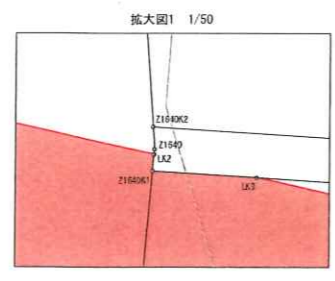

# 区域変更図 S=1:500

## 高知県高岡郡日高村下分

仁淀川 →

変更後：最小幅員 W= 5.5m

変更後：最大幅員 W= 44.9m

変更前：最大幅員 W= 7.1m

変更前：最小幅員 W= 3.8m

区域変更区間  
 変更前：L=185m  
 変更後：L=185m

変更前起点：高岡郡日高村下分字姥ヶ谷2512番1から  
 変更後起点：高岡郡日高村下分字姥ヶ谷2512番1から

変更前終点：高岡郡日高村下分字姥ヶ谷2556番1まで  
 変更後終点：高岡郡日高村下分字姥ヶ谷2556番1まで

エジリ 26  
江尻支 40

エジリ 25  
江尻支 39

エジリ 24  
江尻支 38  
有 日高村 84-8

エジリ 23  
江尻支 37  
有 日高村 84-9