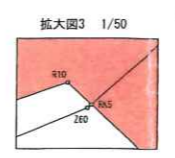

エジリ 26
江尻支 40

エジリ 25
江尻支 39

エジリ 24
江尻支 38
有 日高村 84-8

エジリ 23
江尻支 37
有 日高村 84-9