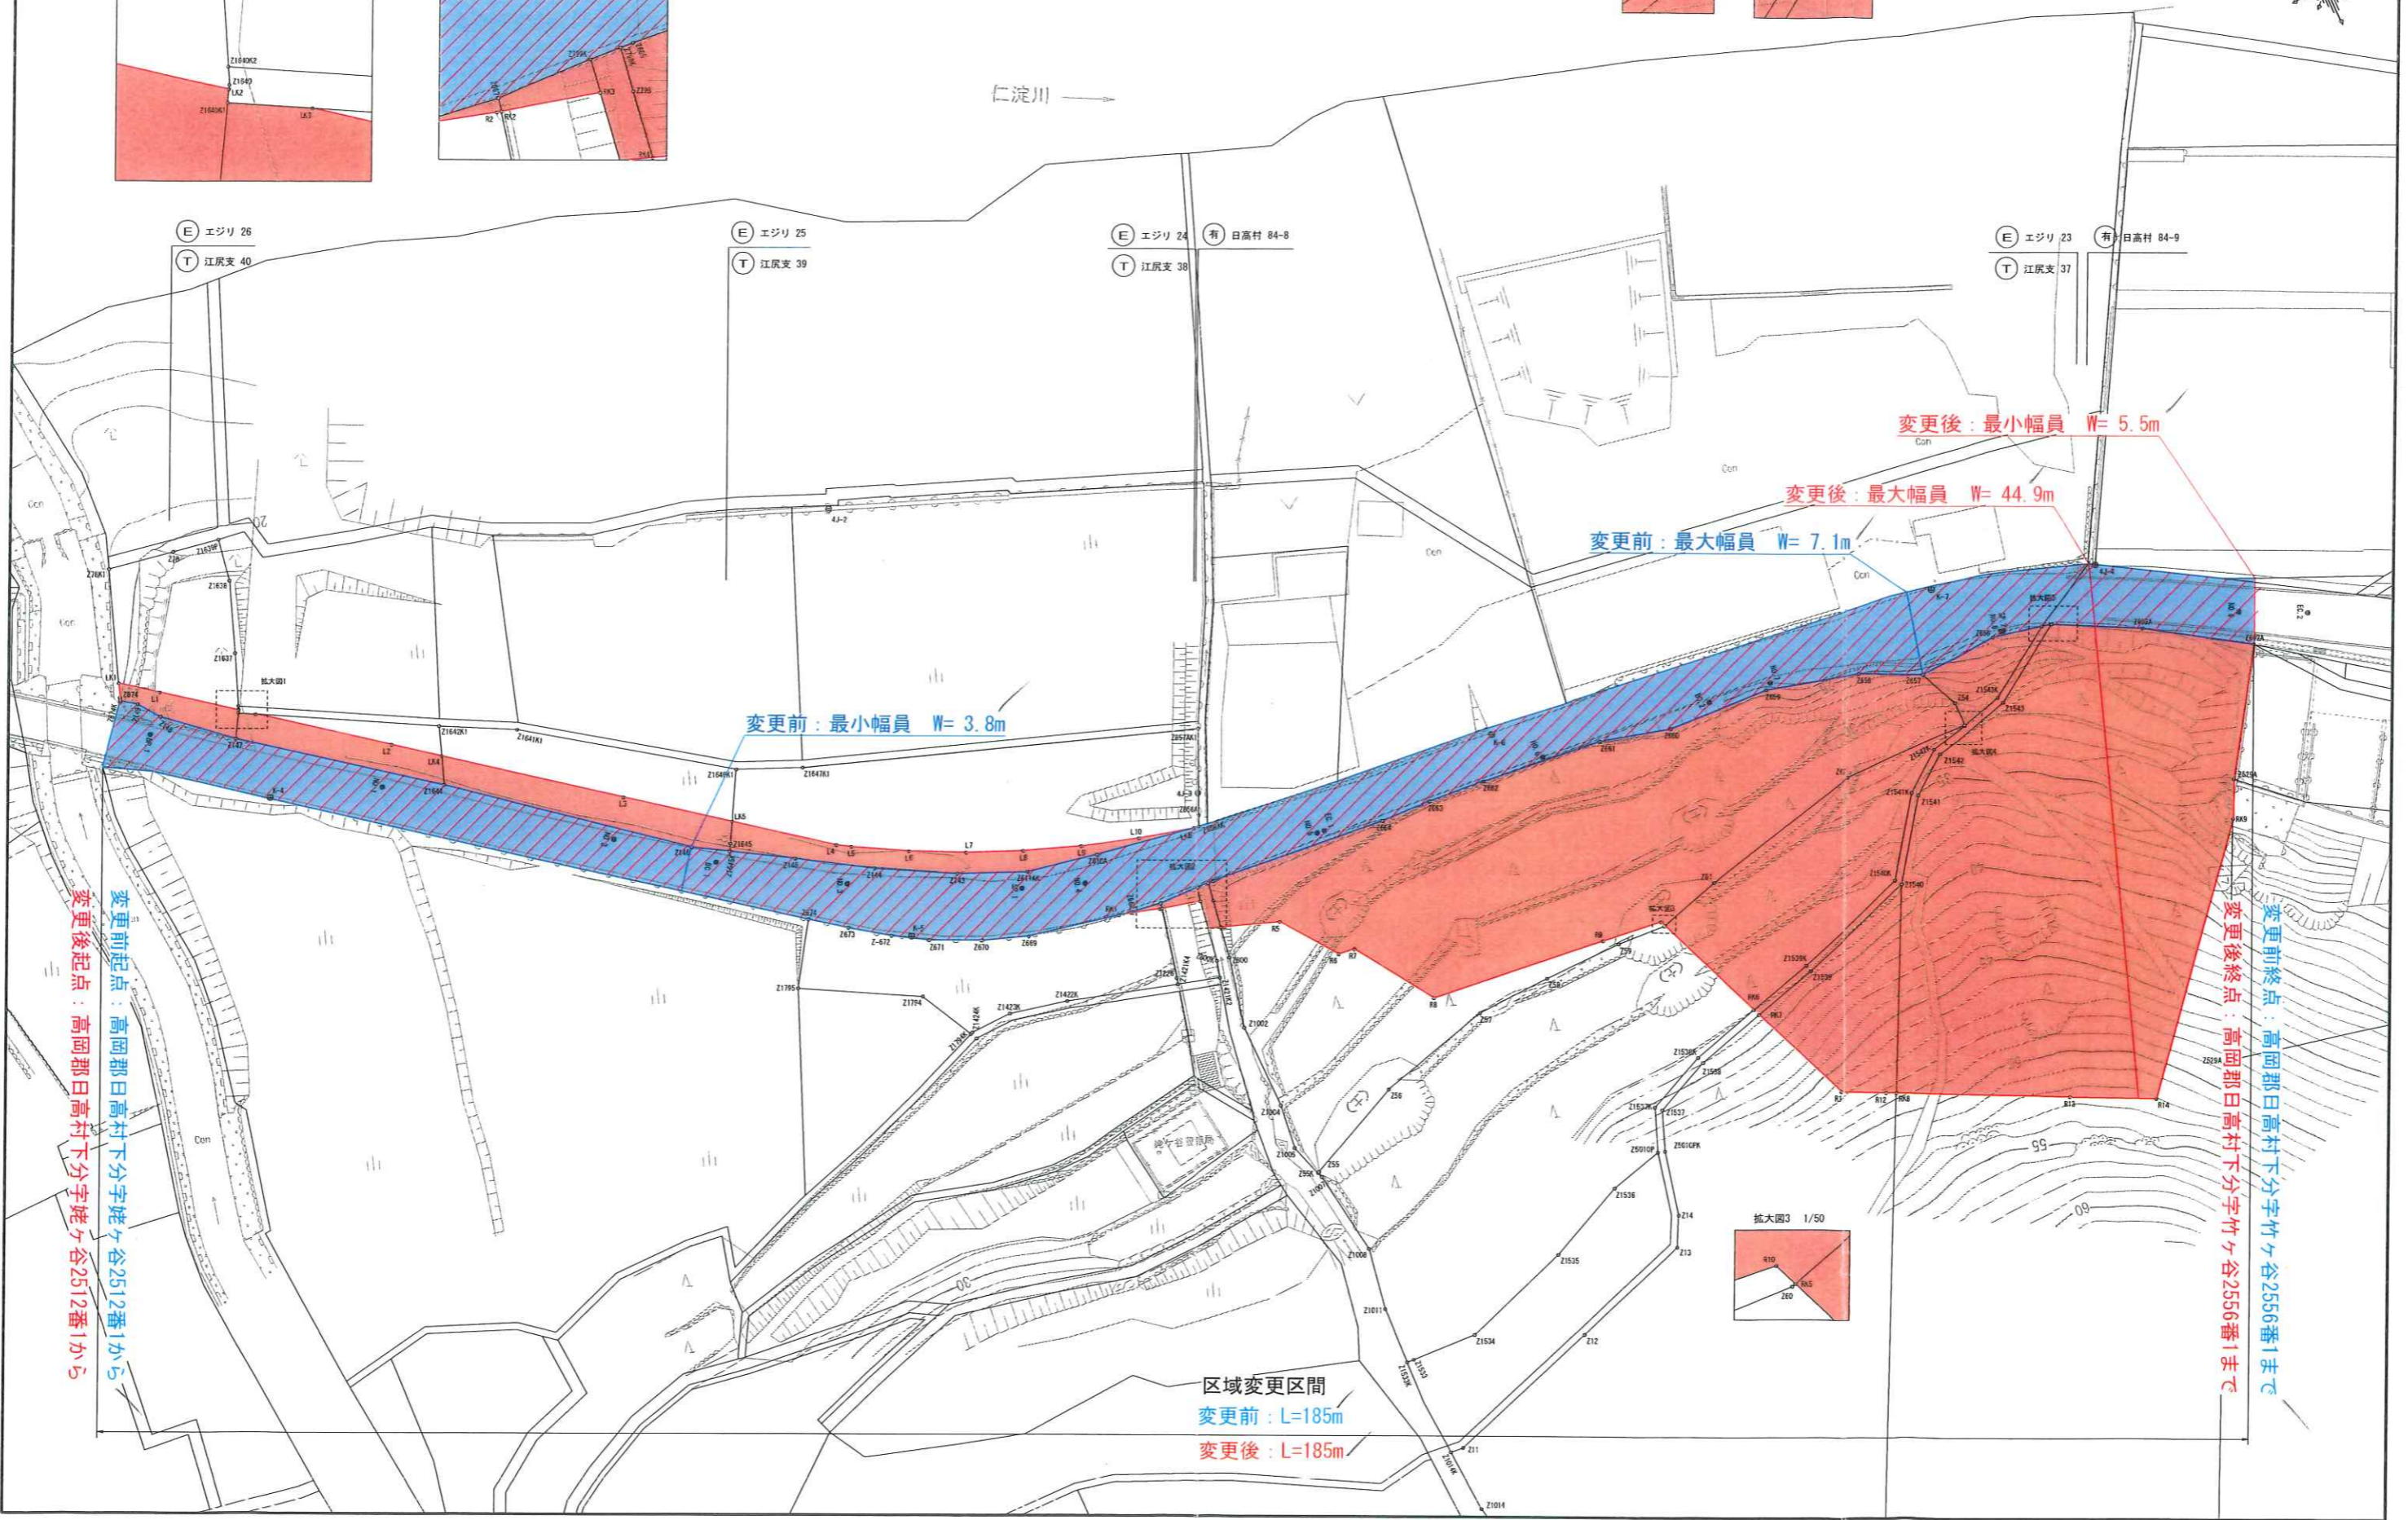

# 区域変更図 S=1:500

## 高知県高岡郡日高村下分

仁淀川 →

変更後：最小幅員 W= 5.5m

変更後：最大幅員 W= 44.9m

変更前：最大幅員 W= 7.1m

変更前：最小幅員 W= 3.8m

区域変更区間  
 変更前：L=185m  
 変更後：L=185m

変更前起点：高岡郡日高村下分字姥ヶ谷2512番1から  
 変更後起点：高岡郡日高村下分字姥ヶ谷2512番1から

変更前終点：高岡郡日高村下分字姥ヶ谷2556番1まで  
 変更後終点：高岡郡日高村下分字姥ヶ谷2556番1まで

エジリ 26  
江尻支 40

エジリ 25  
江尻支 39

エジリ 24  
江尻支 38  
有 日高村 84-8

エジリ 23  
江尻支 37  
有 日高村 84-9