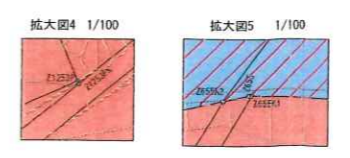

# 区域変更図 S=1:500

## 高知県高岡郡日高村下分

仁淀川 →

変更後：最小幅員 W= 5.5m

変更後：最大幅員 W= 44.9m

変更前：最大幅員 W= 7.1m

変更前：最小幅員 W= 3.8m

区域変更区間  
 変更前：L=185m  
 変更後：L=185m

変更前起点：高岡郡日高村下分字姥ヶ谷2512番1から  
 変更後起点：高岡郡日高村下分字姥ヶ谷2512番1から