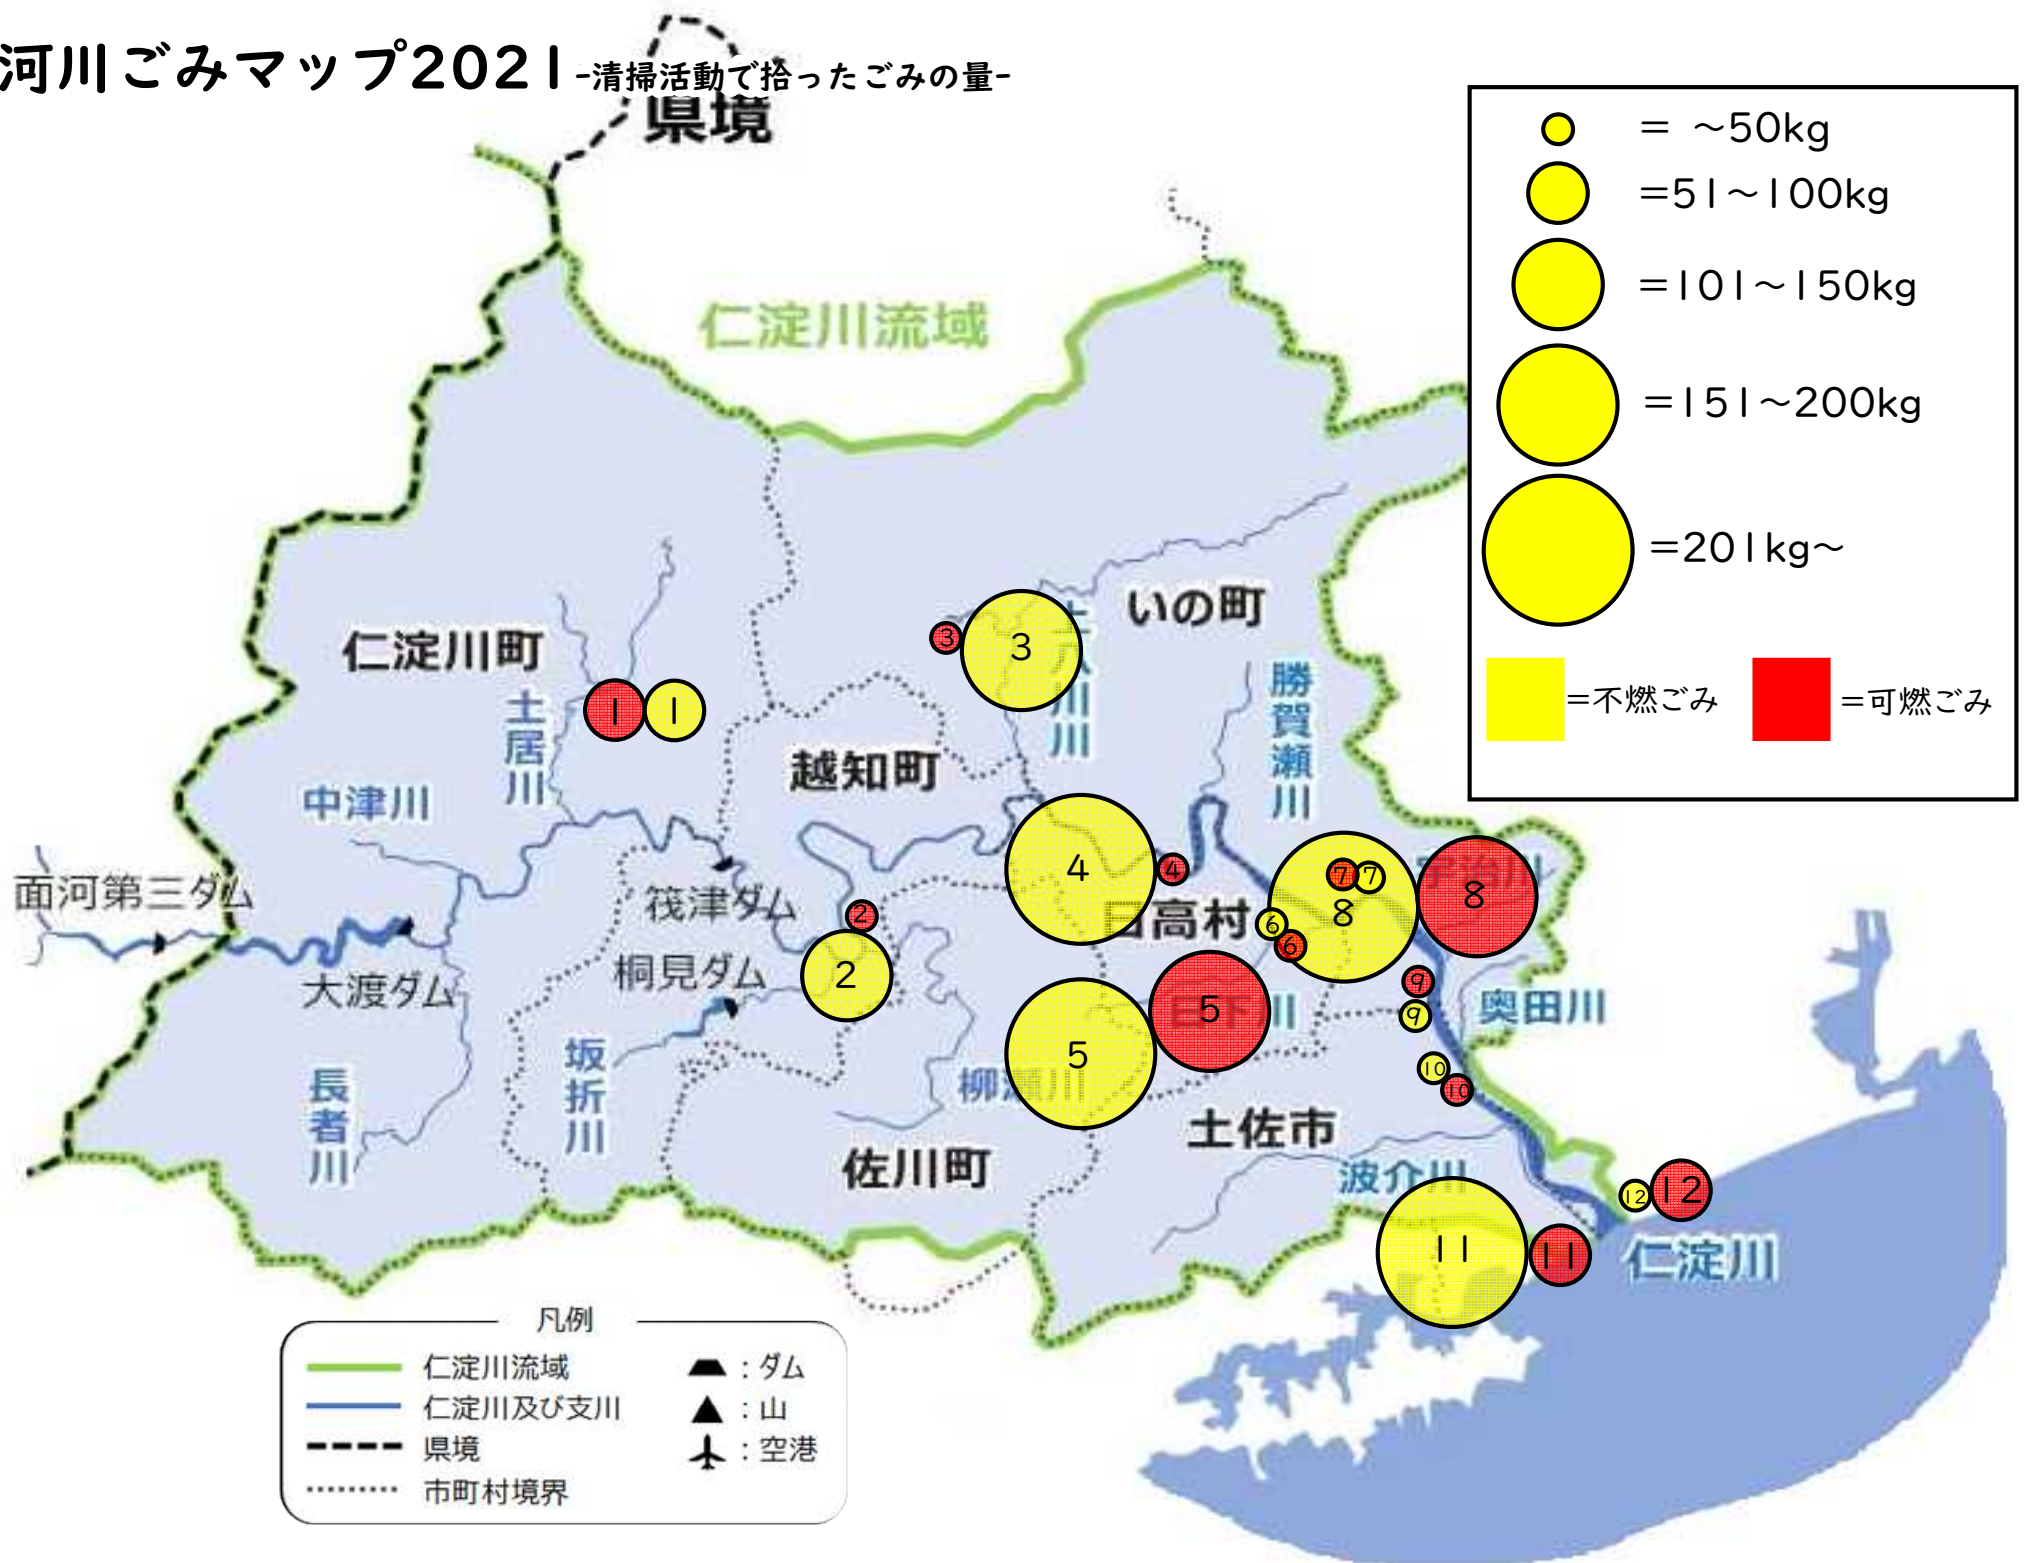

河川ごみマップ2021 -清掃活動で拾ったごみの量-

河川ごみマップ2021ー清流活動で拾ったごみの量ー詳細

	ごみの種類と重量	清掃活動 実施時期	清掃活動 実施場所
①	【○】可燃ごみ： } 計105kg 【○】不燃ごみ： }	5月22日 9:00～11:00	仁淀川支流土居川 池川ふれあい公園周辺
	【○】可燃ごみ：15Kg 【○】不燃ごみ：5Kg	10月23日 9:00～10:00	仁淀川支流土居川 池川ふれあい公園周辺
②	【○】可燃ごみ：15Kg 【○】不燃ごみ：115Kg	10月23日 9:00～10:00	越知町中仁淀川橋
③	【○】可燃ごみ：50Kg 【○】不燃ごみ：160Kg	10月23日 9:00～10:00	いの町広瀬キャンプ場周辺
④	【○】可燃ごみ：2Kg 【○】不燃ごみ：220Kg	10月23日 9:00～10:00	能津地区屋形船仁淀川発着場
⑤	【○】可燃ごみ：170Kg 【○】不燃ごみ：220Kg	2月14日 8:00～	村内河川4ヶ所 (日下川、戸梶川)
⑥	【○】可燃ごみ：2kg 【○】不燃ごみ：38kg	11月6日 8:00～	小村神社周辺(日高村)
⑦	【○】可燃ごみ：3kg 【○】不燃ごみ：1kg	10月23日 8:00～	仁淀川加田(右岸側)
⑧	【○】可燃ごみ：63kg 【○】不燃ごみ：196kg	7月1日～9月30日(土日祝、休み明け、お盆期間の延べ41日間)	波川河川敷
	【○】可燃ごみ：40Kg 【○】不燃ごみ：155Kg	10月23日 9:00～10:00	波川河川敷
⑨	【○】可燃ごみ：3袋 【○】不燃ごみ：1袋	6月28日 9:10～9:30	八天大橋右岸 8K/00-8K/200
⑩	【○】可燃ごみ：3kg 【○】不燃ごみ：2kg	11月7日	仁淀川右岸支川 加茂川
⑪	【○】可燃ごみ：10kg 【○】不燃ごみ：12kg	7月14日 10:00～	仁淀川河口(右岸側)
	【○】可燃ごみ：6袋(30kg) 【○】不燃ごみ：4袋(20kg)	9月20日 7:00～8:00	仁淀川橋下流(右岸側)
	【○】可燃ごみ：40Kg 【○】不燃ごみ：160Kg	10月23日 8:00～9:00	仁淀川河口(右岸側)
	【○】可燃ごみ：10kg 【○】不燃ごみ：10kg	10月27日 7:00～	仁淀川河口(右岸側)
⑫	【○】可燃ごみ：45kg 【○】不燃ごみ：20kg	10月23日 7:00～8:00	仁淀川河口大橋河川敷 (左岸)
	【○】可燃ごみ：8kg 【○】不燃ごみ：5kg	4月26日 10:00～	仁淀川河口(左岸側)
	【○】可燃ごみ：30kg 【○】不燃ごみ：15kg	5月22日 7:00～8:00	仁淀川河口大橋河川敷 (左岸)