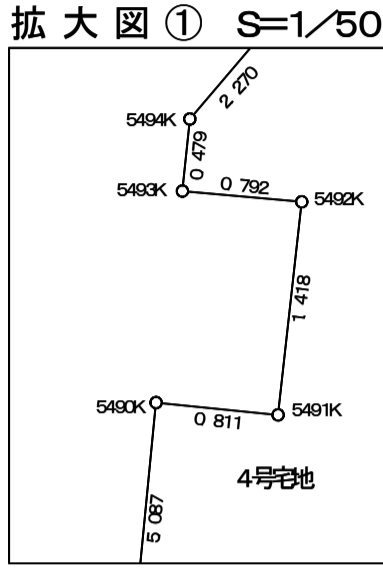

南国市日章あけぼの

3-2

実測平面図

拡大図① $S=1/50$

拡大図④ $S=1/50$

拡大図③ $S=1/50$

拡大図② $S=1/50$

拡大図② $S=1/50$

南国市日章あけぼの

5-1

実測平面図

S=1/500

5-1号宅地

5-2号宅地

拡大図② S=1/50

拡大図① S=1/100

拡大図①

南国市日章あけぼの

5-2

拡大図① S=1/50

実測平面図

5-2号宅地