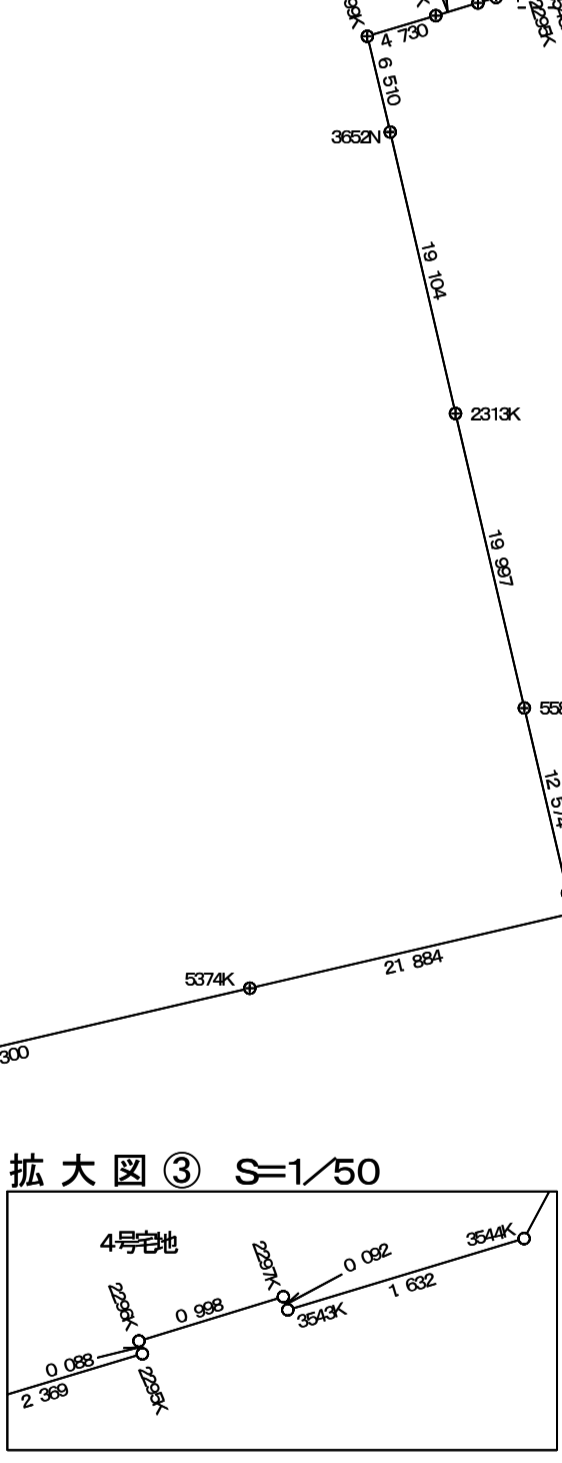

南国市日章あけぼの

3-2

実測平面図

拡大図① $S=1/50$

拡大図④ $S=1/50$

拡大図③ $S=1/50$

拡大図② $S=1/50$

拡大図② $S=1/50$

南国市日章あけぼの

5-1

実測平面図

S=1/500

5-1号宅地

5-2号宅地

拡大図② S=1/50

拡大図① S=1/100

拡大図①

南国市日章あけぼの

5-2

拡大図① S=1/50

実測平面図

5-2号宅地