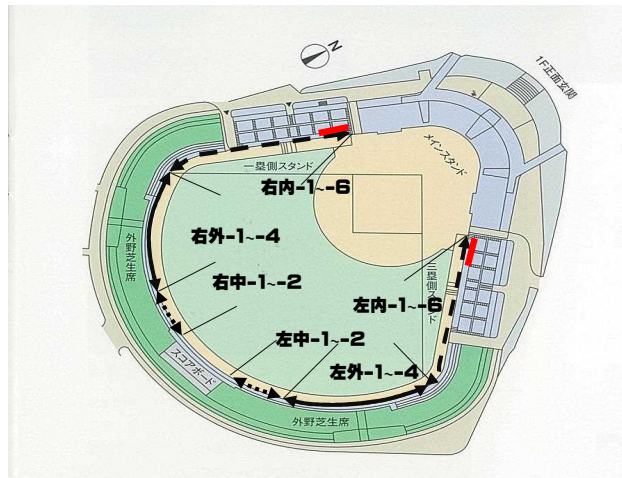

春野総合運動公園野球場 グラウンドフェンス広告表示区画図

ポール

内野(三塁側)											外野(両翼)				外野(中堅)		左翼側	
左内 -6	左内 -5	左内 -4	左内 -3	ゲ ー ト	左内 -2	左内 -1	左外 -4	左外 -3	左外 -2	左外 -1	左中 -2	左中 -1						
X	高知ケーブル テレビ 株式会社	株式会社 神整	株式会社 きんき保険 ステーション		ワールド スポーツ 株式会社	有限会社 にしむら スポーツ	株式会社 横浜 クラブ	株式会社 ヤイロ 商事	株式会社 四国銀行	こうち 生活協同 組合	全国共済 農業協同組合 連合会	高知県 公立大学法人 高知工科大学						

ポール

外野(中堅)		外野(両翼)				内野(一塁側)						
右中 -1	右中 -2	右外 -1	右外 -2	右外 -3	右外 -4	右内 -1	右内 -2	ゲ ー ト	右内 -3	右内 -4	右内 -5	右内 -6
株式会社 山善工務店	株式会社 三谷組	株式会社 長野瓦	ミタニ 建設工業 株式会社	株式会社 高知コンサル タンツ	有限会社 野村煎豆 加工店	株式会社 足達工業	関西仮設 株式会社		紀和工業 株式会社	株式会社 ライト 岡田設計	株式会社 ヒロマツ	X

●全体位置図(赤線部)

●現況写真

左内 - 6区画

右内 - 6区画