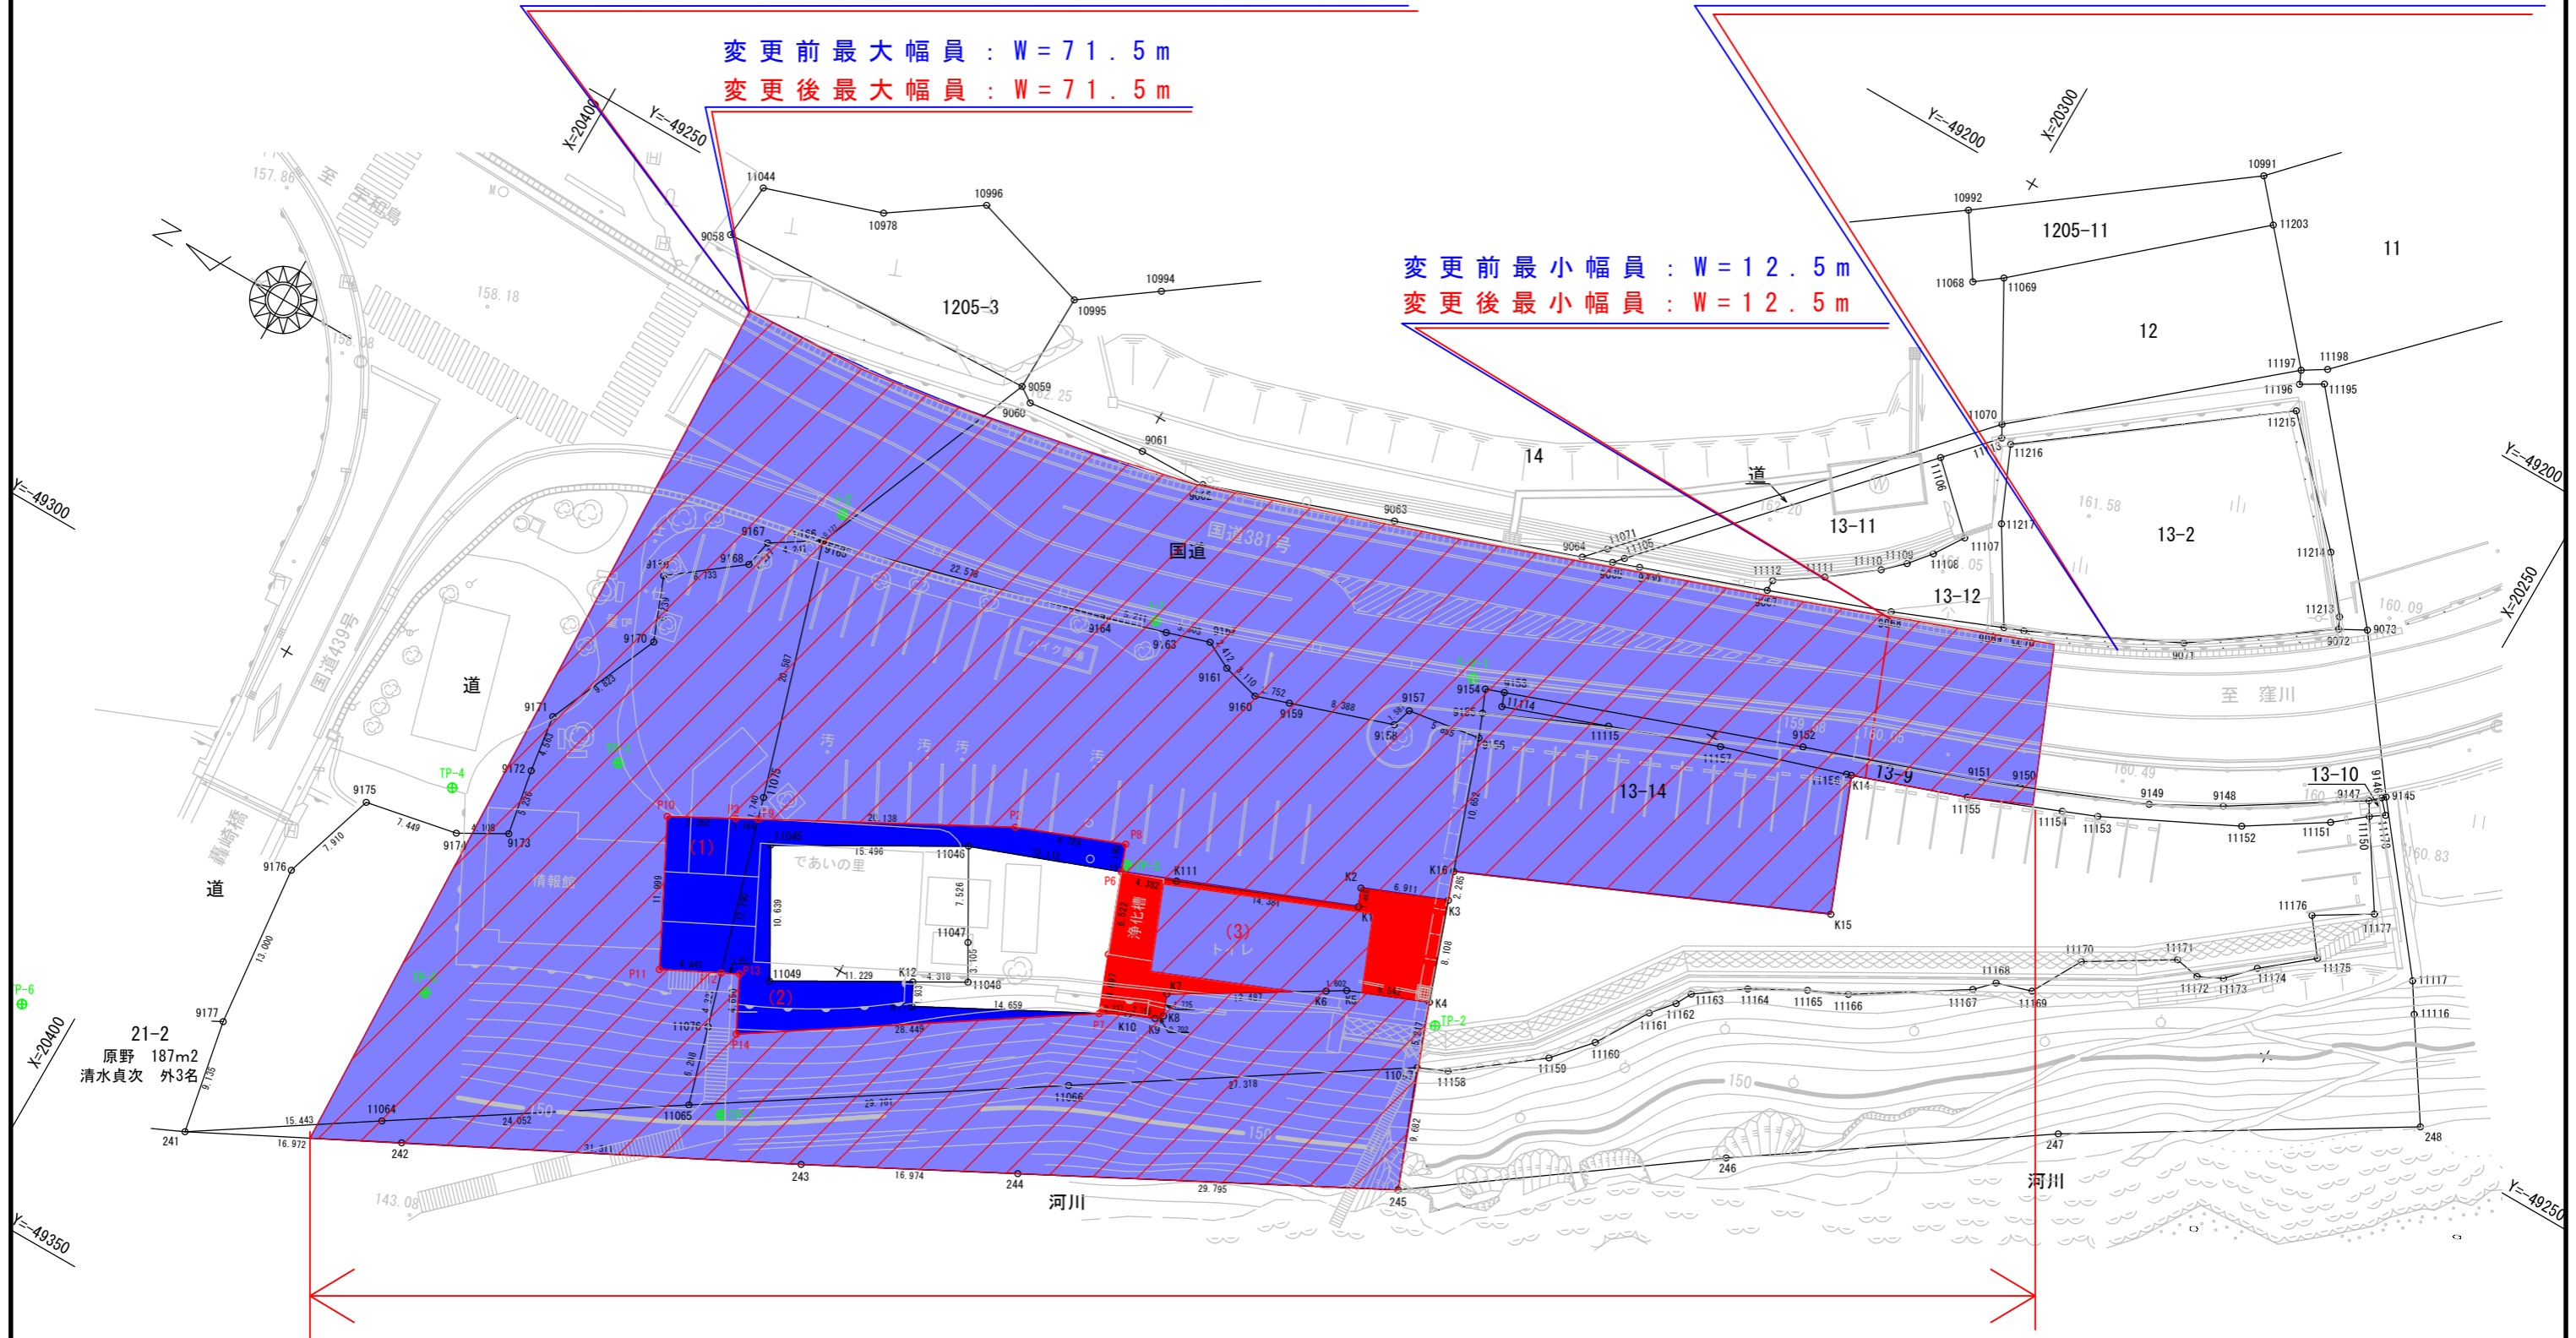

# 区域変更図 S=1/500

変更前終点：高岡郡四万十町大正字榎サコ1205番3まで  
 変更後終点：高岡郡四万十町大正字榎サコ1205番3まで

変更前起点：高岡郡四万十町大正字轟崎13番2から  
 変更後起点：高岡郡四万十町大正字轟崎13番2から

変更前最大幅員：W=71.5m  
 変更後最大幅員：W=71.5m

変更前最小幅員：W=12.5m  
 変更後最小幅員：W=12.5m

区域変更区間 変更前 L=112m  
 変更後 L=112m