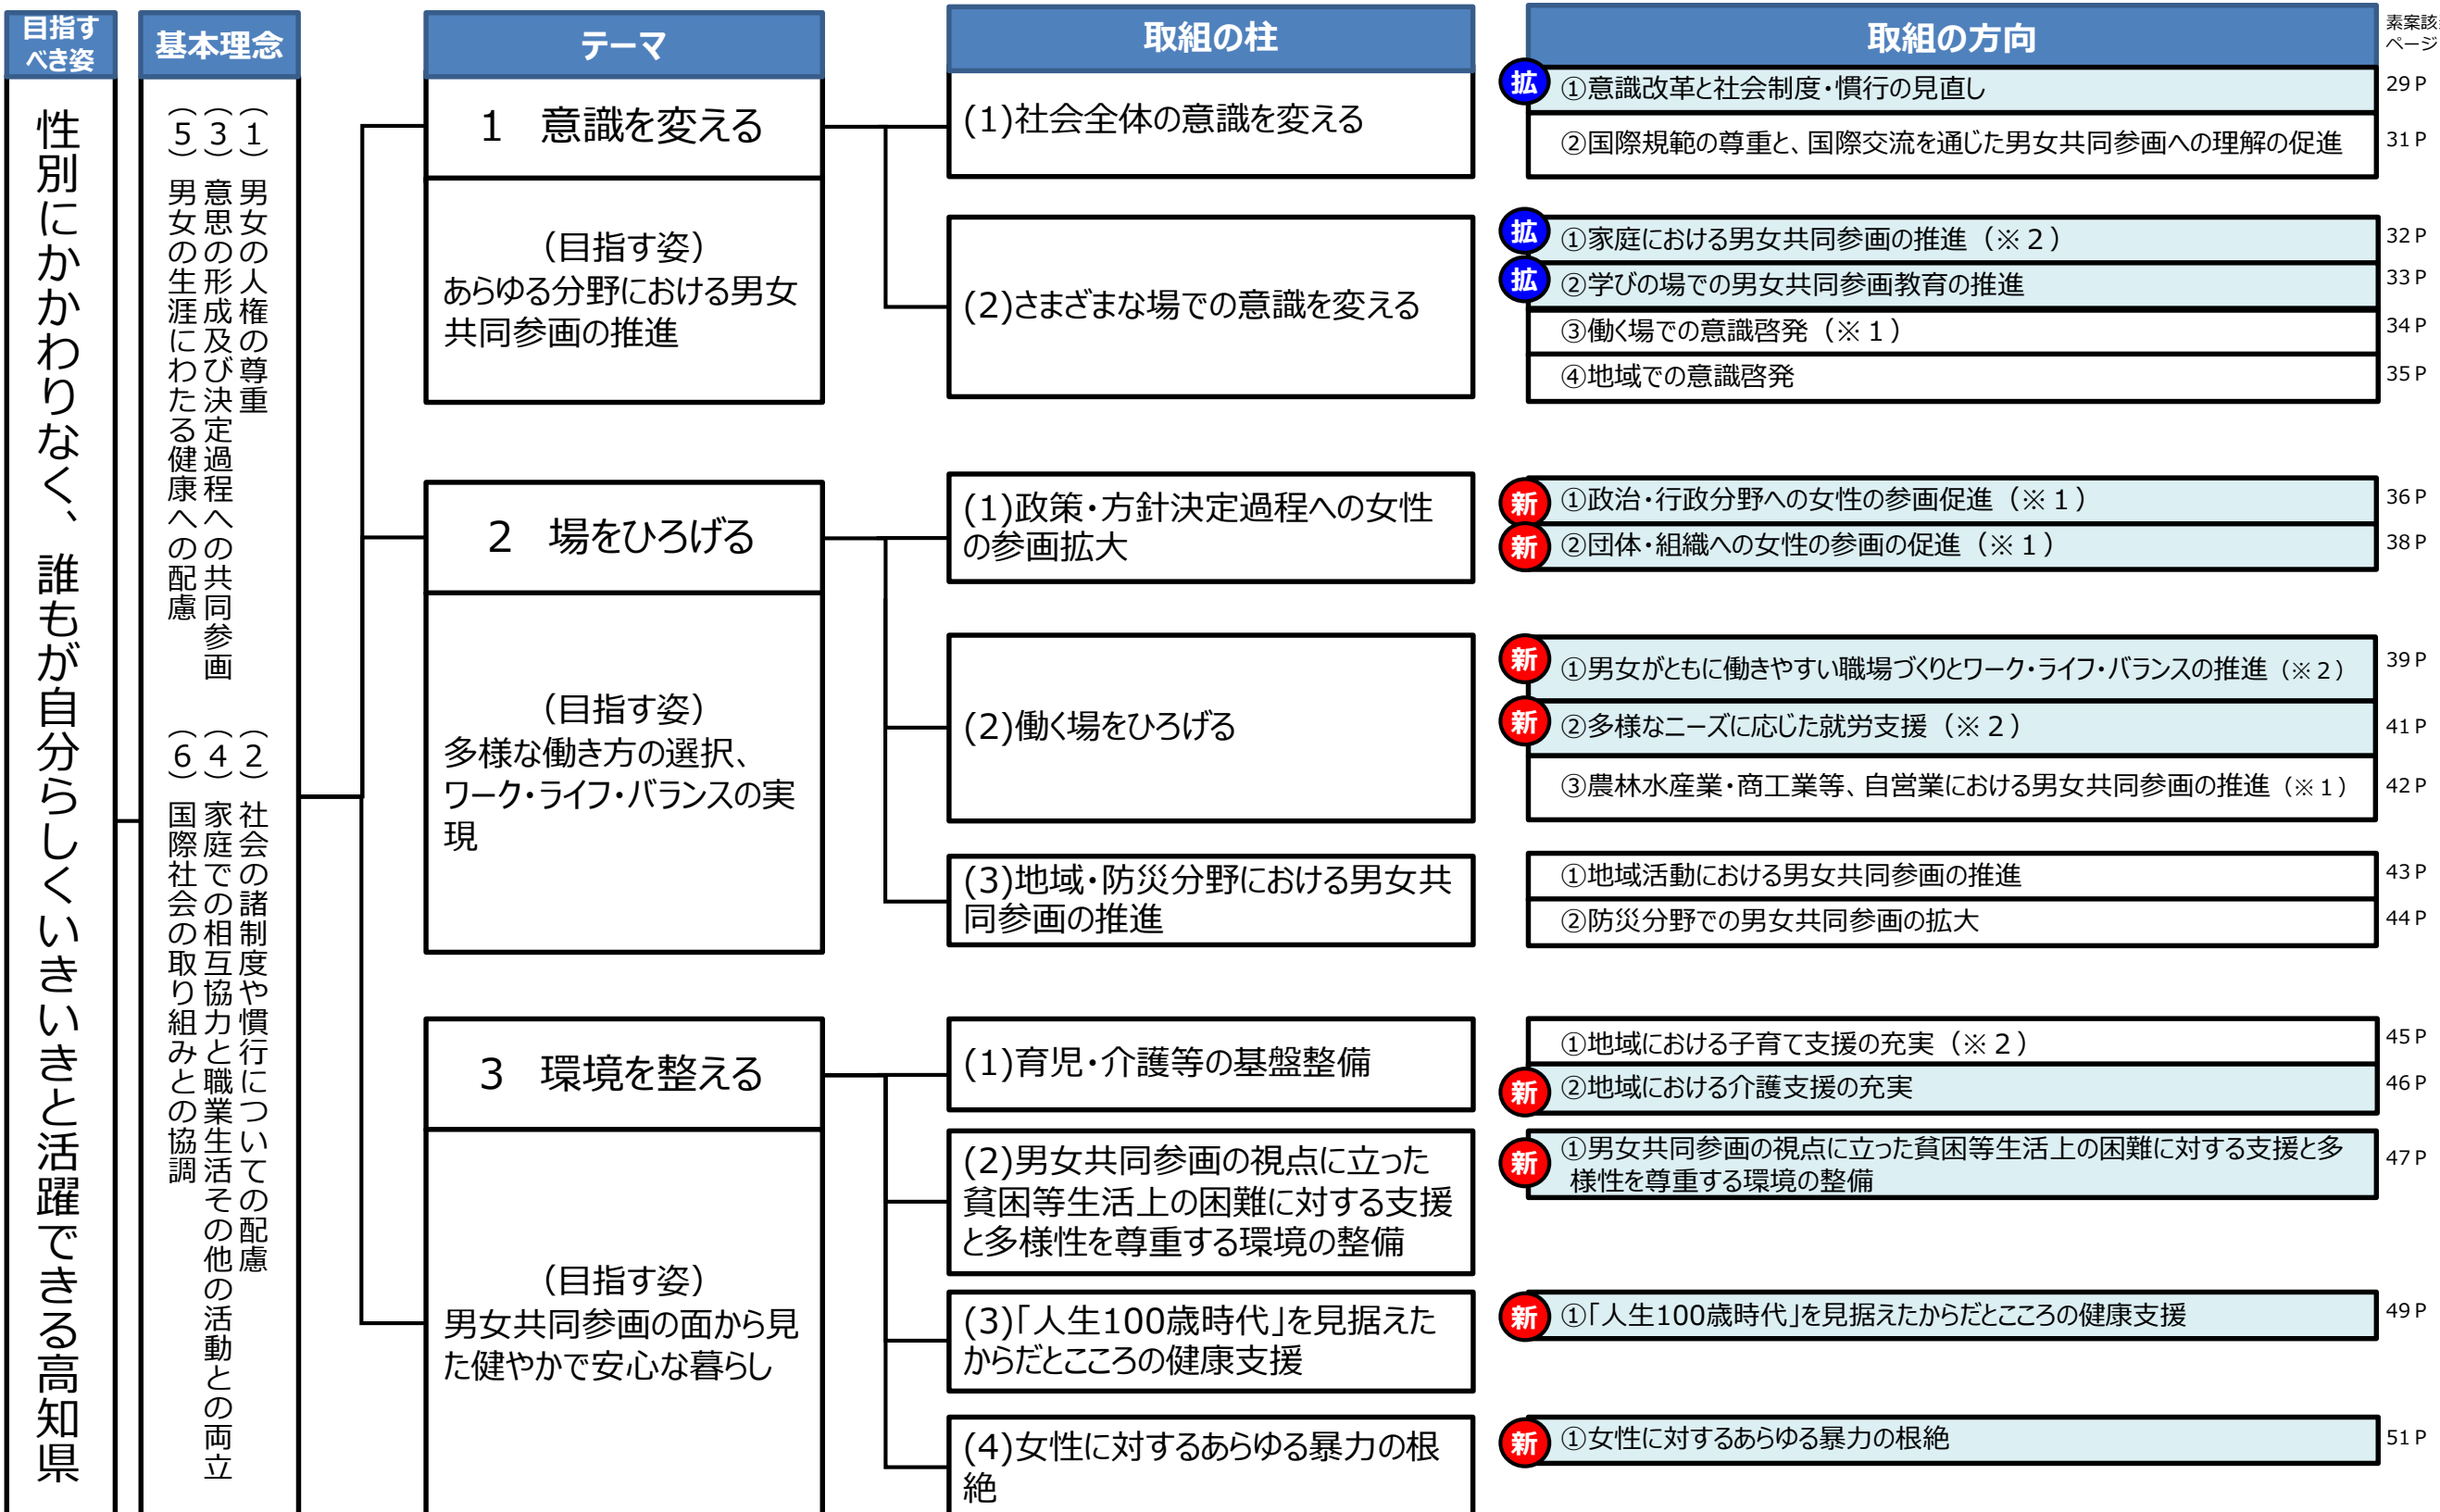

次期「こうち男女共同参画プラン」骨子について 一体系図一

新 …新規の取組を含む **拡** …拡充する取組を含む

※ 1 …女性活躍推進計画に位置づけるもの ※ 2 …女性活躍推進計画に位置づけ、重点的に取り組む4つの柱