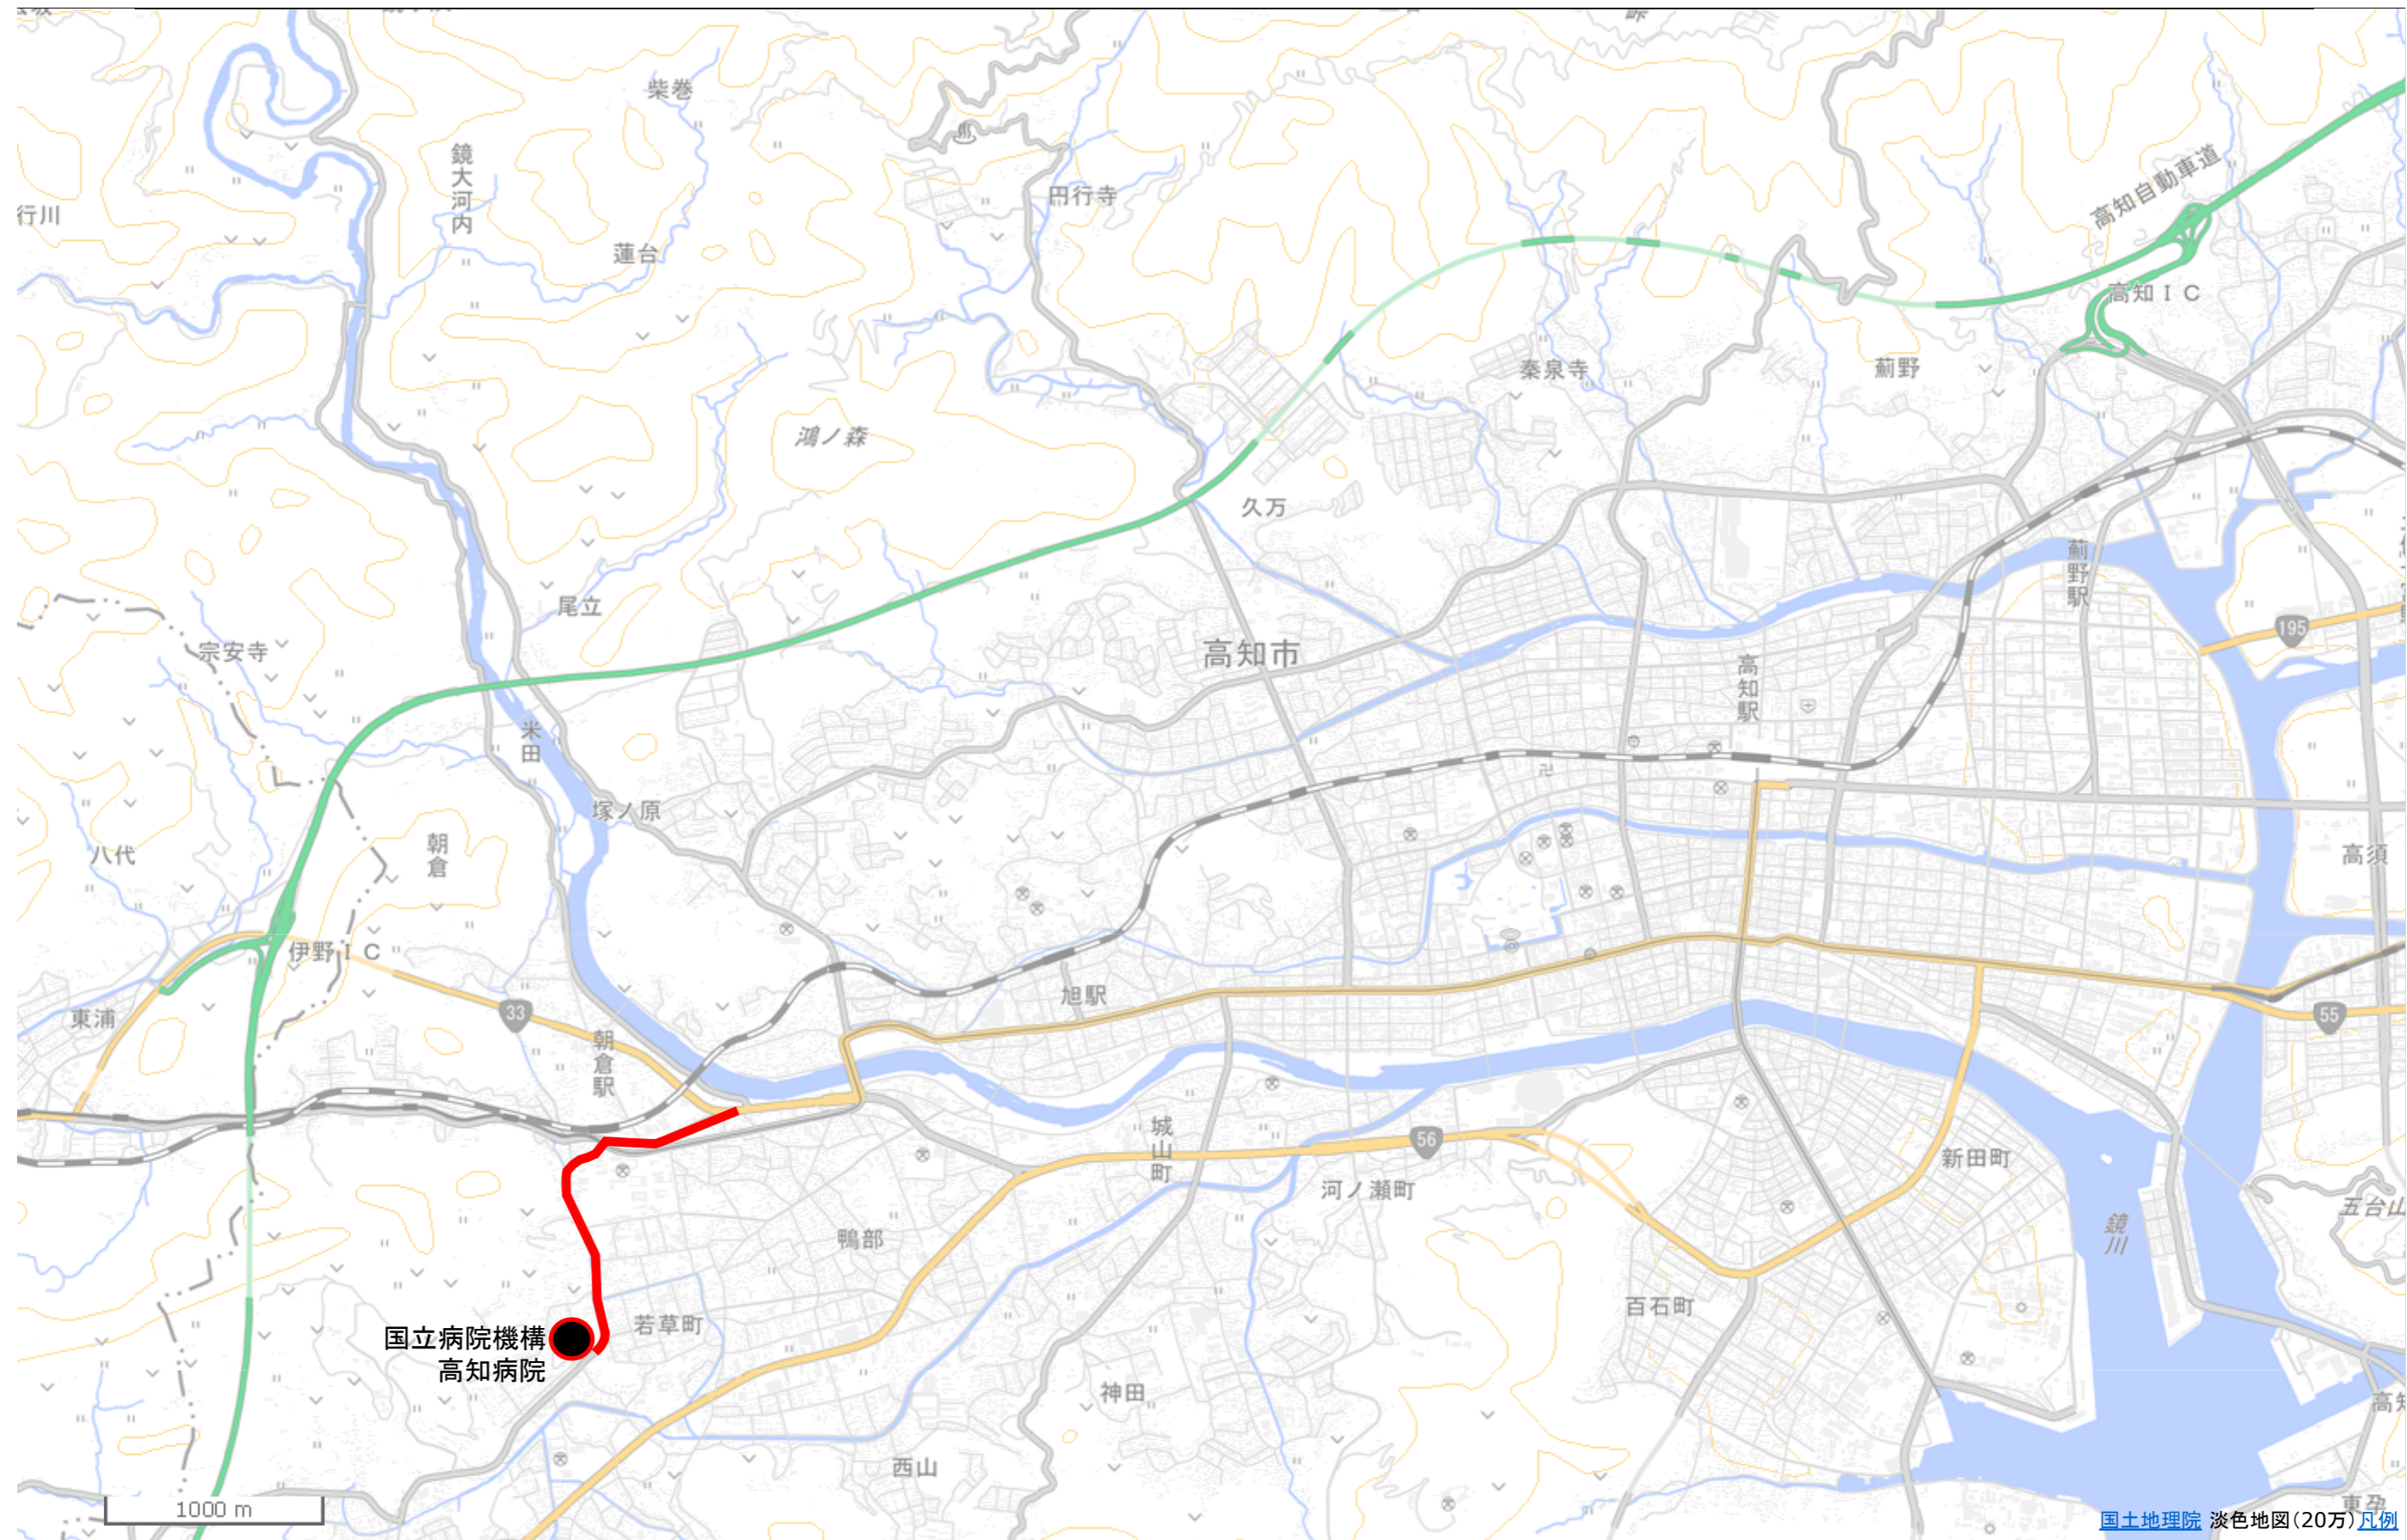

# 県道38号高知土佐線

「この地図は、国土地理院長の承認を得て、同院発行の電子地形図(タイル)を複製したものである。(承認番号 平27情複、第251号)」  
「この地図を複製する場合には、国土地理院の長の承認を得なければならない。」