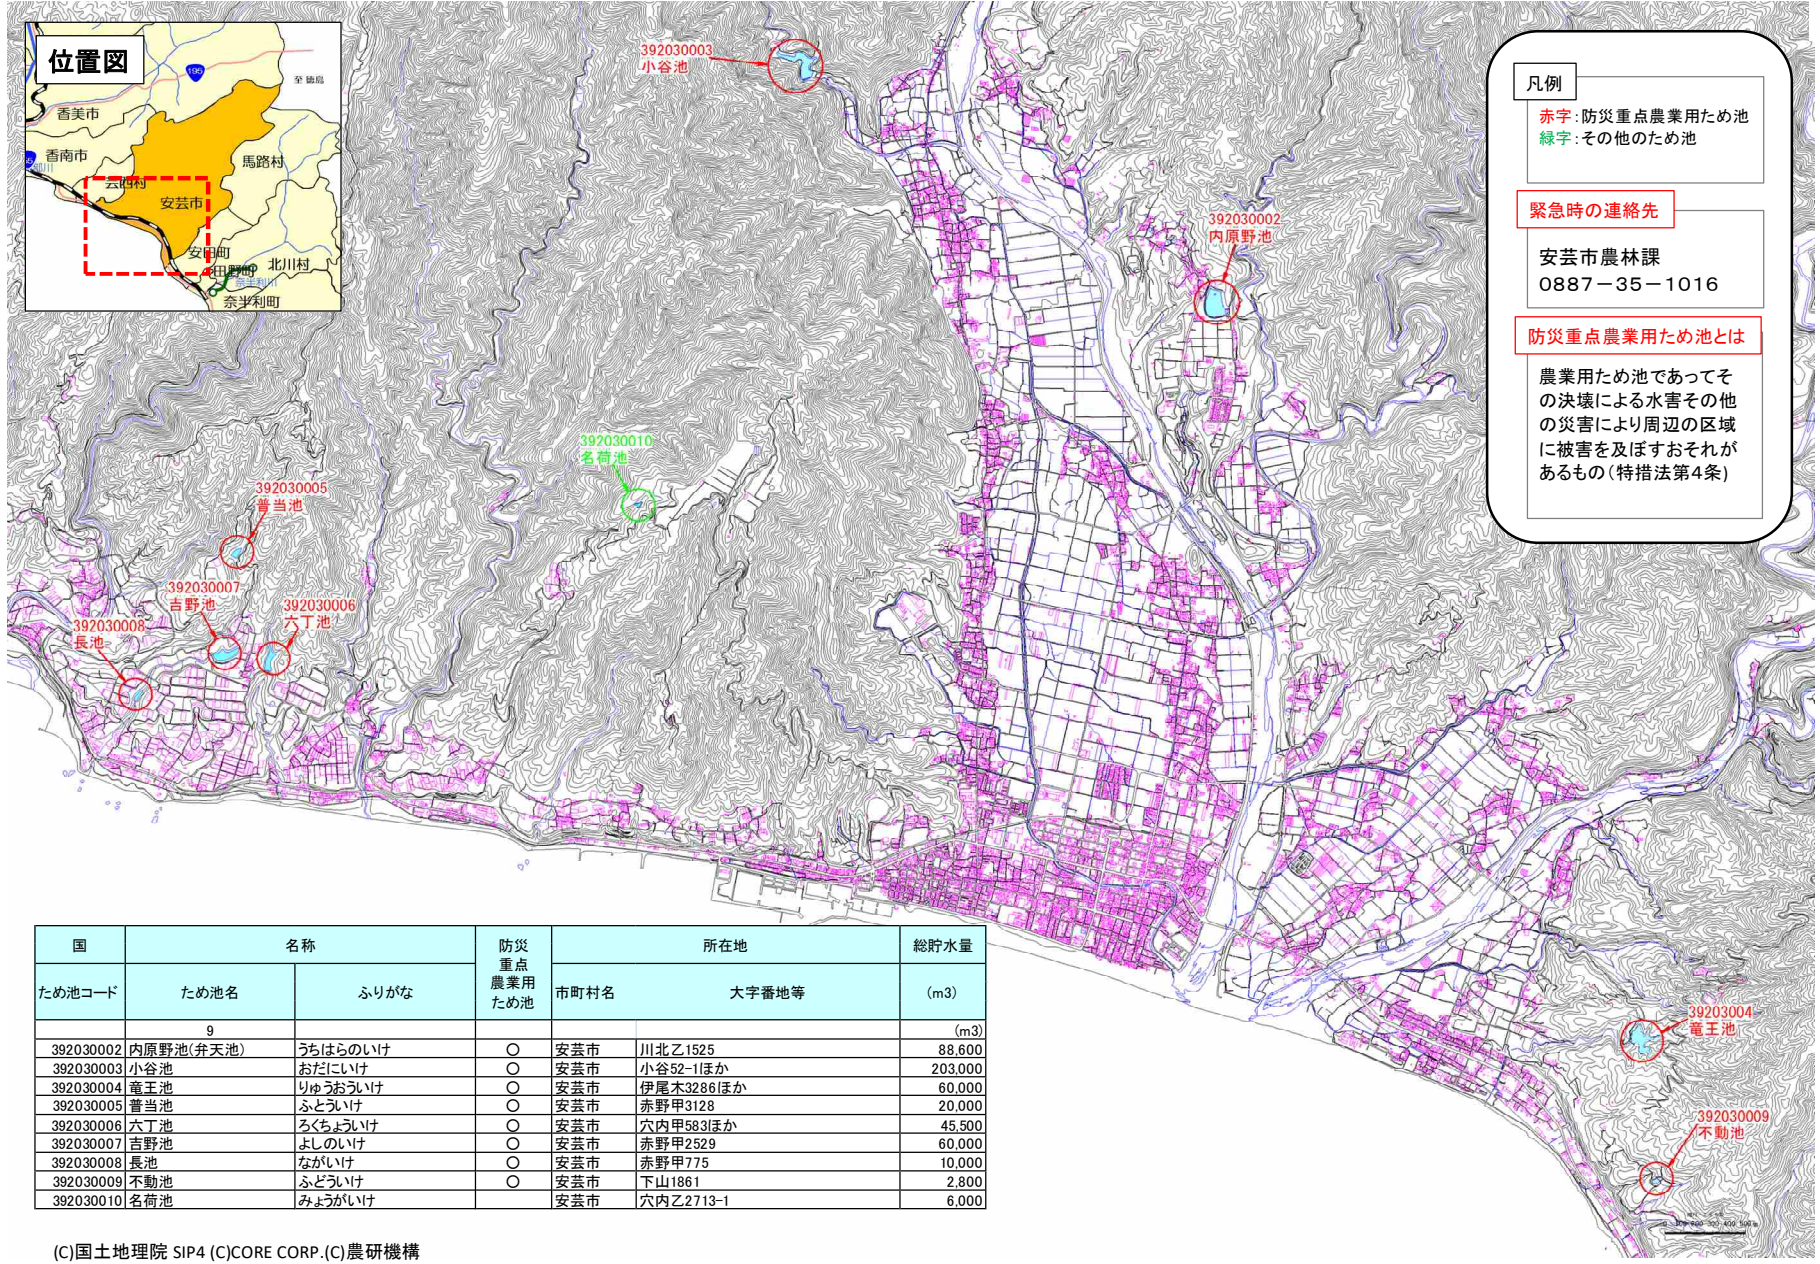

ため池マップ

安芸市

凡例

赤字: 防災重点農業用ため池
 緑字: その他のため池

緊急時の連絡先

安芸市農林課
 0887-35-1016

防災重点農業用ため池とは

農業用ため池であってその決壊による水害その他の災害により周辺の区域に被害を及ぼすおそれがあるもの(特措法第4条)

国	名称		防災重点農業用ため池	所在地		総貯水量 (m ³)
	ため池コード	ため池名		ふりがな	市町村名	
		9				(m ³)
	392030002	内原野池(弁天池)	うちはらのいけ	○ 安芸市	川北乙1525	88,600
	392030003	小谷池	おだにこいけ	○ 安芸市	小谷52-11ほか	203,000
	392030004	竜王池	りゅうおういけ	○ 安芸市	伊尾木3286ほか	60,000
	392030005	普当池	ふとういけ	○ 安芸市	赤野甲3128	20,000
	392030006	六丁池	ろくちよういけ	○ 安芸市	穴内甲5831ほか	45,500
	392030007	吉野池	よしのいけ	○ 安芸市	赤野甲2529	60,000
	392030008	長池	ながいけ	○ 安芸市	赤野甲775	10,000
	392030009	不動池	ふどういけ	○ 安芸市	下山1861	2,800
	392030010	名荷池	みやうがいけ	○ 安芸市	穴内乙2713-1	6,000