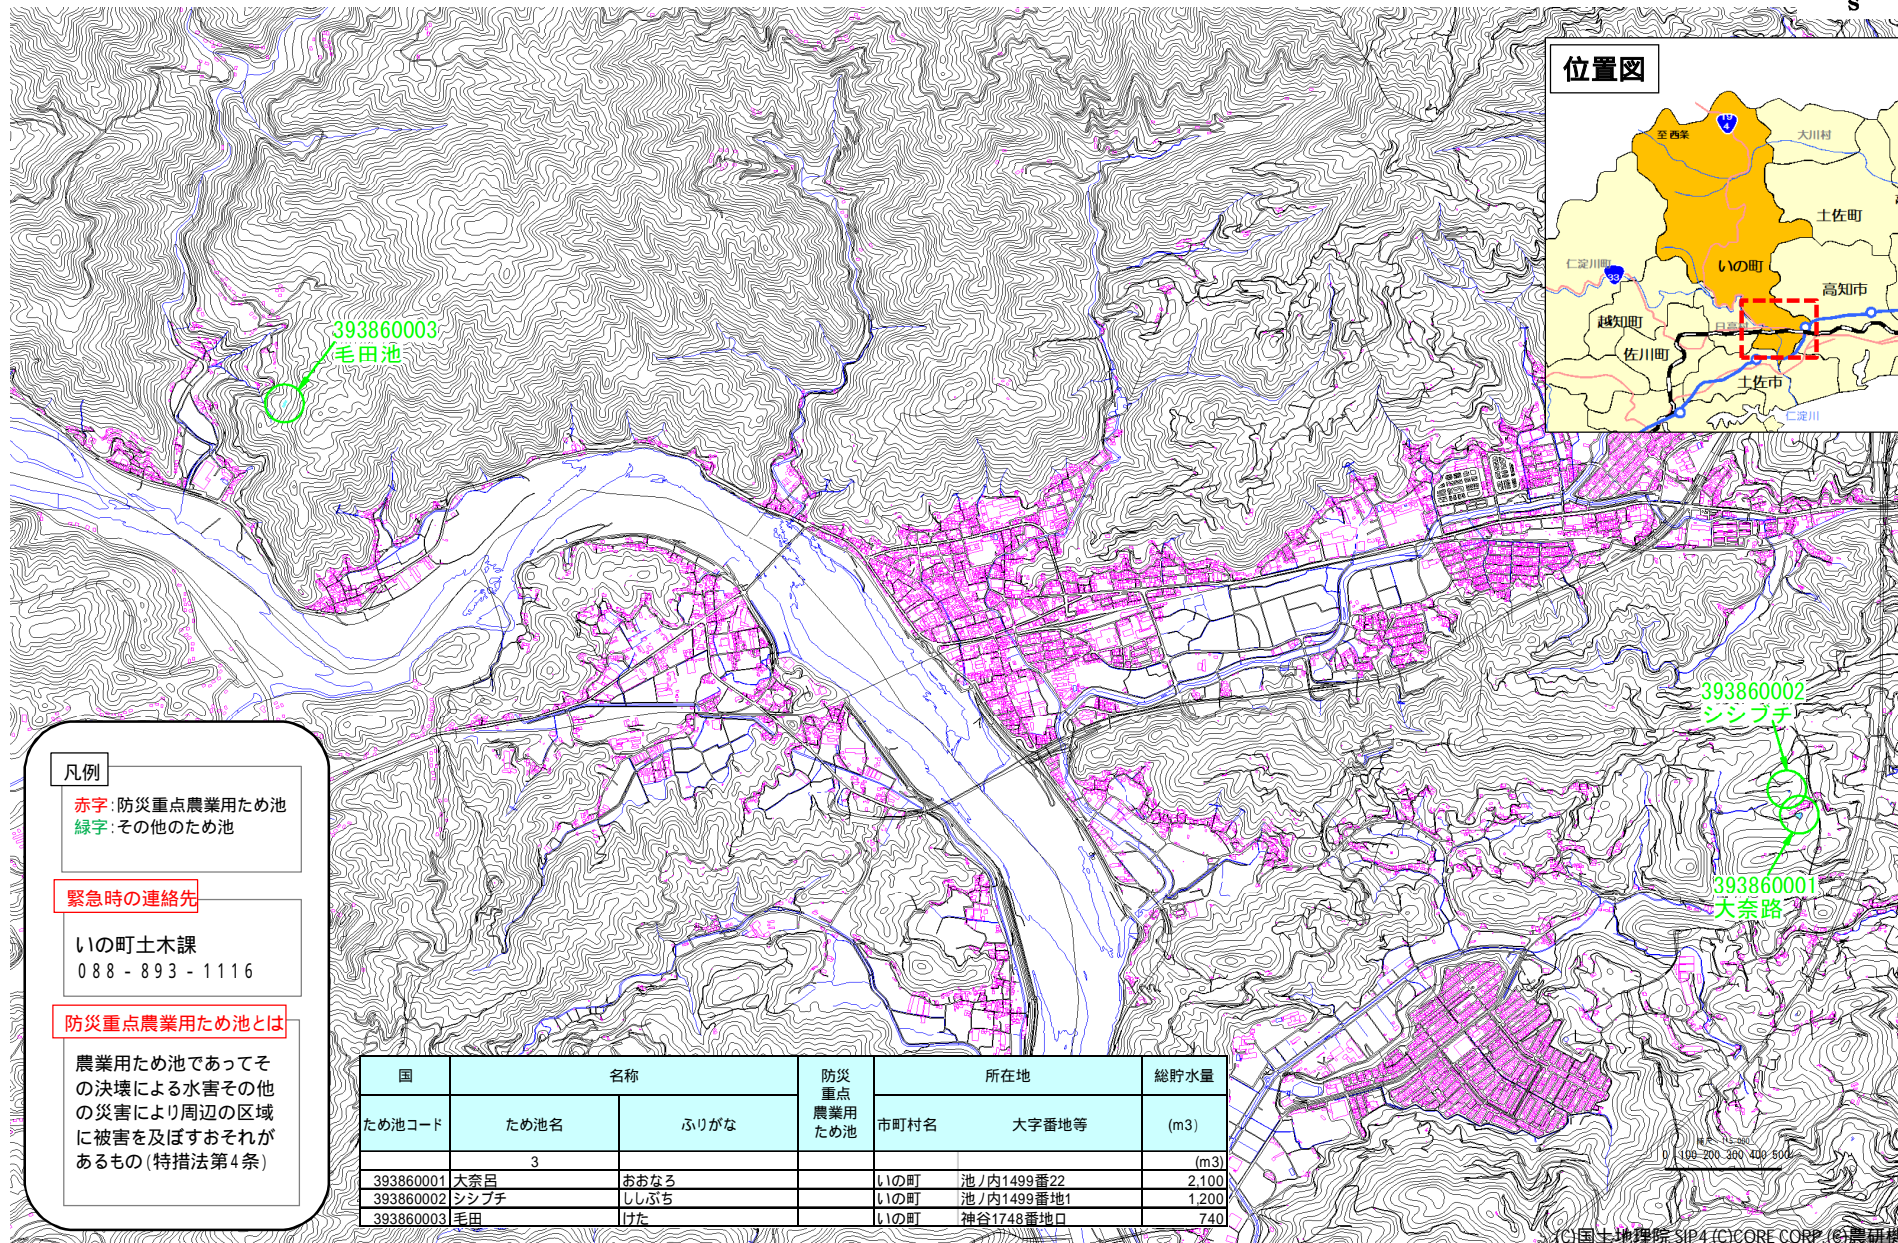

ため池マップ

いの町

凡例
 赤字: 防災重点農業用ため池
 緑字: その他のため池

緊急時の連絡先
 いの町土木課
 088 - 893 - 1116

防災重点農業用ため池とは
 農業用ため池であってその決壊による水害その他の災害により周辺の区域に被害を及ぼすおそれがあるもの(特措法第4条)

国	名称		防災重点農業用ため池	所在地		総貯水量 (m3)
ため池コード	ため池名	ふりがな		市町村名	大字番地等	
	3					(m3)
393860001	大奈路	おおなろ		いの町	池ノ内1499番22	2,100
393860002	シシブチ	ししぶち		いの町	池ノ内1499番地1	1,200
393860003	毛田	けた		いの町	神谷1748番地口	740