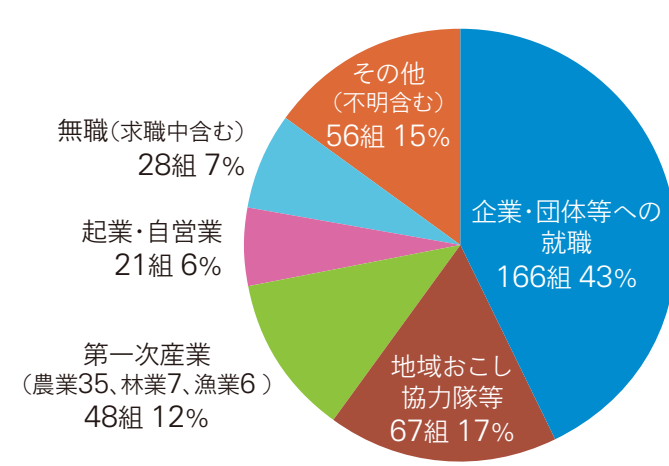

# 特集 高知家の家族、増えています

高知県では、人口の社会増減の均衡を図るとともに、産業振興や中山間地域活性化の担い手の確保につなげるために移住促進に取り組んでいます。その結果高知県へ移住される方(UIターン者)は年々増え続けており、平成24年度の121組から平成30年度には934組と、この7年間でおよそ8倍になりました。

〔高知県への各年ごとの移住者〕

1年間の移住者数は、H24の121組からH30の934組に増加

〔年代別移住者〕

高知県へのUIターンは比較的若い単身・ファミリー層が中心。H30年度は20代～40代が8割以上を占めました。  
※H30年度移住者実績のうち県の窓口を通った方の内訳

〔移住者の就業等の状況〕

UIターンされた方の約4割が企業などに就職。地域おこし協力隊や第一次産業など、地元に着目した仕事を選ぶ方もいます。  
※H30年度移住者実績のうち県の窓口を通った方の内訳