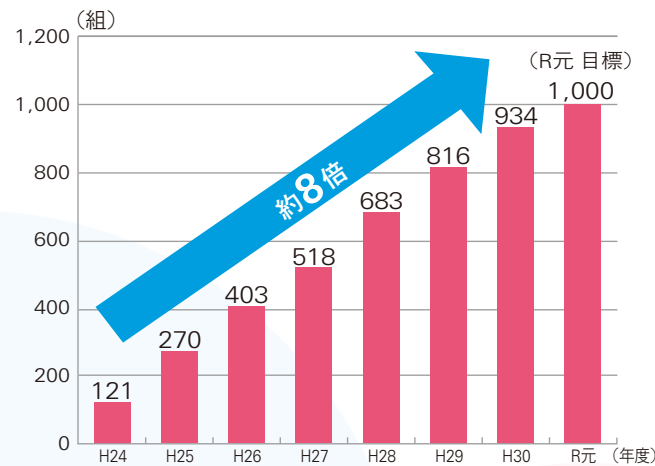

# 特集 高知家の家族、増えています

高知県では、人口の社会増減の均衡を図るとともに、産業振興や中山間地域活性化の担い手の確保につなげるために移住促進に取り組んでいます。その結果高知県へ移住される方(UIターン者)は年々増え続けており、平成24年度の121組から平成30年度には934組と、この7年間でおよそ8倍になりました。

〔高知県への各年ごとの移住者〕

1年間の移住者数は、H24の121組からH30の934組に増加