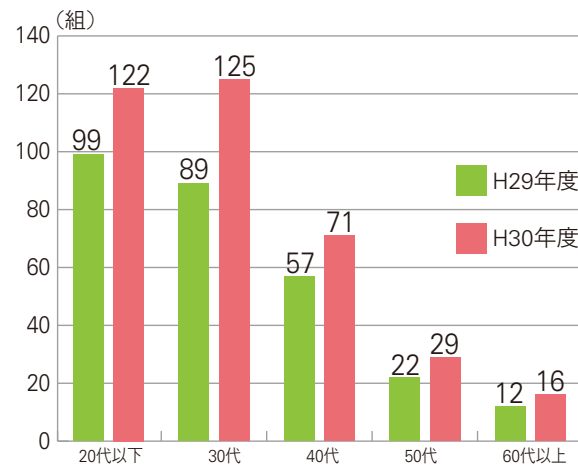

〔年代別移住者〕

高知県へのUIターンは比較的若い単身・ファミリー層が中心。H30年度は20代～40代が8割以上を占めました。
※H30年度移住者実績のうち県の窓口を通った方の内訳