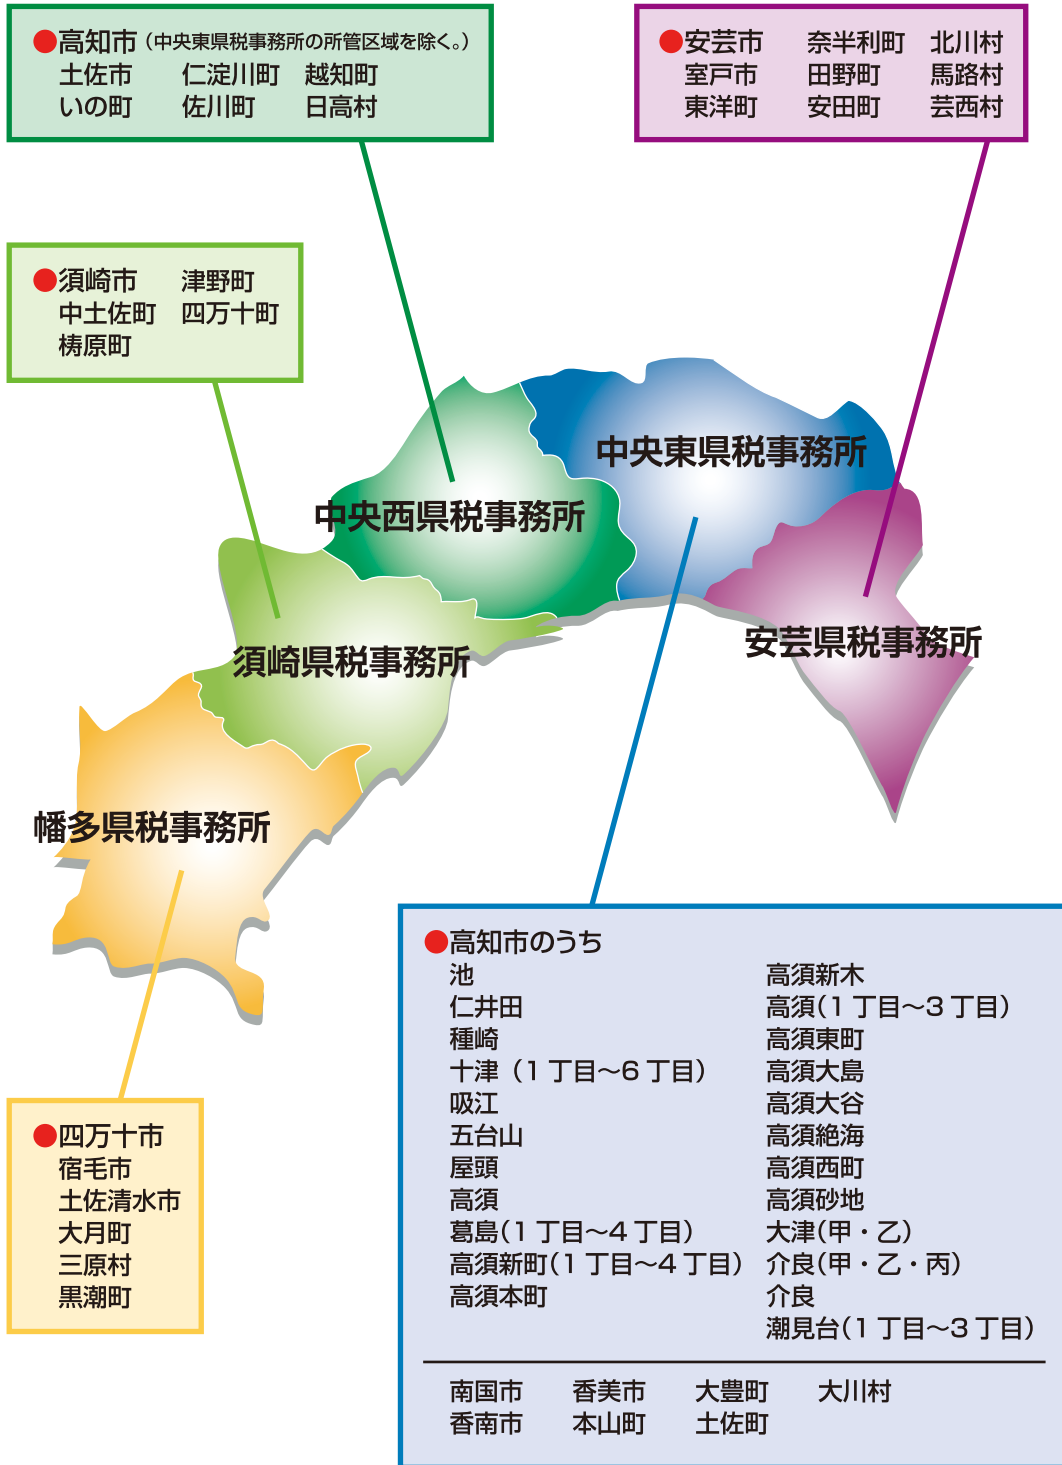

**高知県幡多県税事務所**  
〒787-0028 四万十市中村山手通19  
☎0880-35-5972

検察庁 ● 天神橋アーケード ●  
幡多総合庁舎2F ●  
四万十市役所 ●  
大橋通

**高知県中央東県税事務所員駐在所(自動車税の申告等)**  
〒781-5103 高知市大津乙1811  
☎088-866-3705

運輸支局 ● 高知県中央東(大津団地)県税事務所員駐在所 ●  
バス停 ●  
歩道橋 ●  
県道高知南国線(大津バイパス)  
中央東県税事務所庁舎 ●

## ■ 県税事務所の管轄区域

●は県税事務所所在地です。