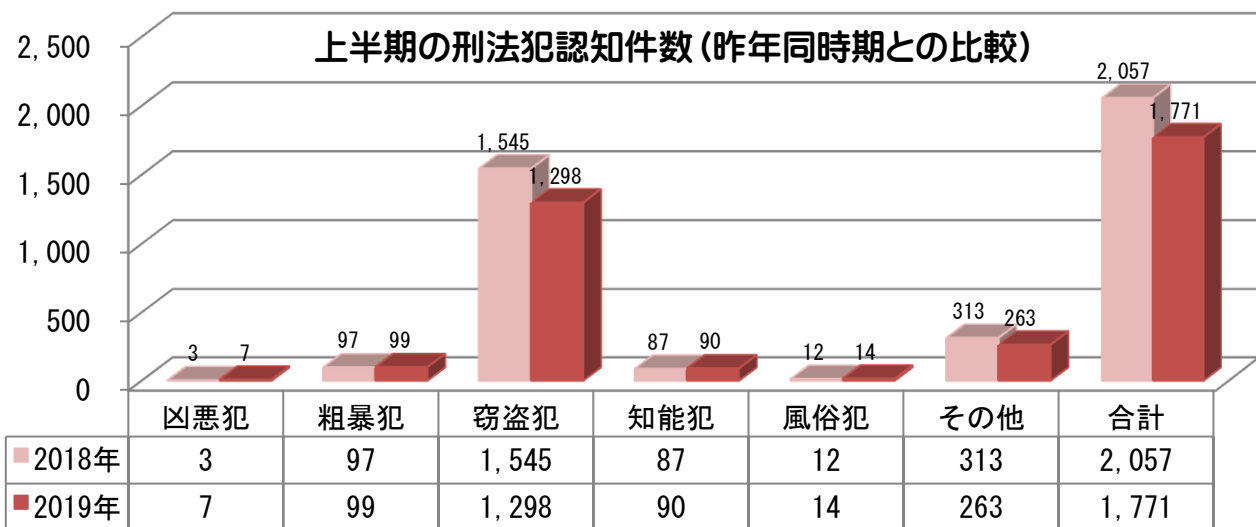

### 2019年上半期の刑法犯認知件数の状況

本年上半期の県内刑法犯認知件数は1,771件で、前年と比べて286件減少しました。

包括罪種別(※)で見ると、大部分を占める窃盗犯が247件減少しており、窃盗犯の減少が大きく影響しています。

この窃盗犯のうち、自転車の盗難被害や車上ねらい被害等の乗り物に関する手口、空き巣等の住宅を対象とした侵入窃盗の手口は、鍵を掛けていない状態で被害にあっている場合が多いため、確実な施錠を呼び掛けて、被害の防止を図っていく必要があります。

知能犯に分類される特殊詐欺については、認知件数は12件、被害額は約2,376万円となっていて、昨年同時期と比べ件数・被害額とも増加しています。

さらに、公的機関を名乗った架空請求ハガキの郵送やEメールの送信のほか、資産や家族構成を聞き出そうとする「アポ電」は絶えず発生していることから、家族間、地域間で声を掛け合って、被害の防止を図っていくことが大切です。

また、時々の社会の出来事に便乗した新たな手口の特殊詐欺も相次いでいますので、ニュースなどで新たな手口に関する情報を確認するとともに、不審な電話やメール等を受けた場合は、すぐに警察等の相談窓口にご連絡してください。