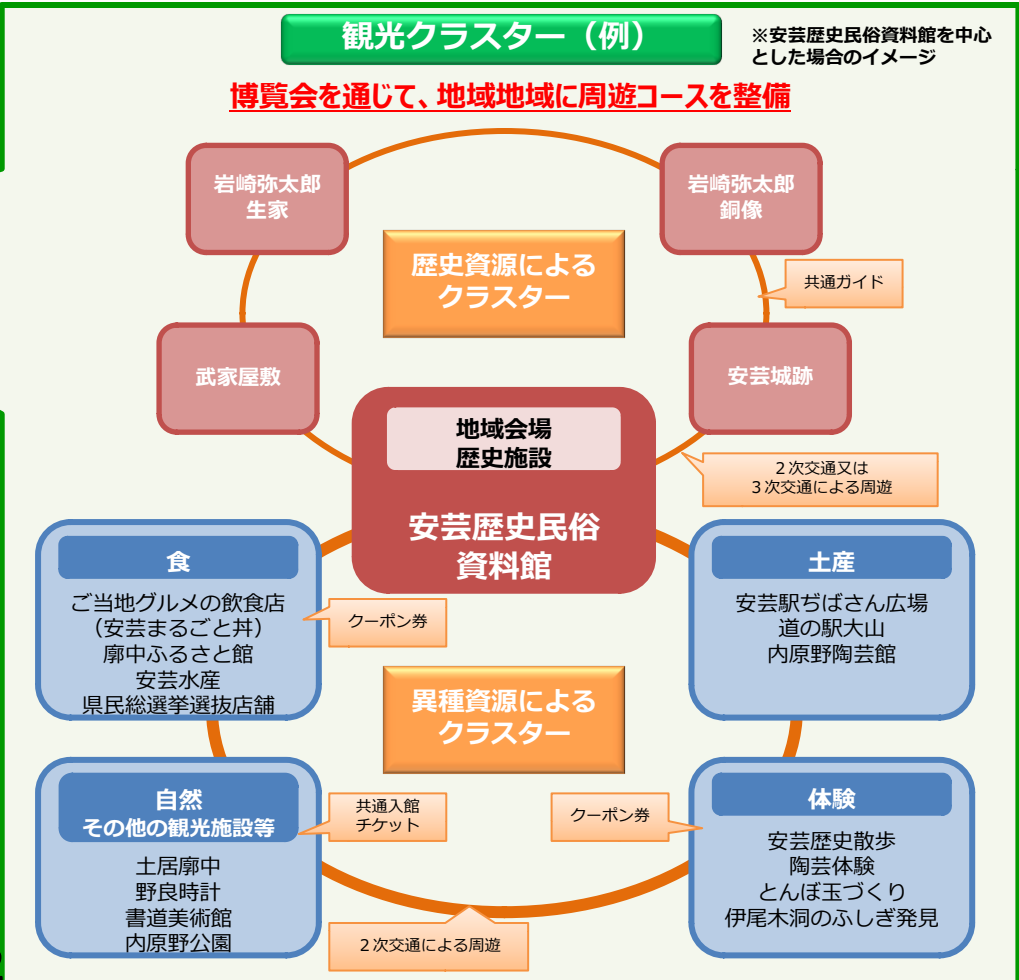

## <博覧会開催の3つのポイント>

- ①平成の薩長土肥連合などの取り組みを通じ、国内の様々な地域と連携し、博覧会が全国的な盛り上がりとなることを目指す。
- ②県内の様々な史跡などを磨き上げ、地域地域に歴史観光の基盤を整える。
- ③磨き上げた歴史資源と、地域の食・自然などが一体となった周遊コースを作り上げるとともに、地域の産業群となる観光クラスターを整備し、博覧会終了後の持続的な観光振興につなげる。

### 歴史資源の磨き上げ

- 施設周辺の資源も掘り起こし、施設とその周辺も含めて本物の歴史資源、史跡、資料等を見せること
- 本物の史跡や展示物が、時代を超えてリアルに感じられるよう、時代背景や資源の持つ意味が連続性を持って詳細に説明されていること
- 対象者の年齢、嗜好、目的に応じた展示、解説ができていていること（外国人対応を含む）