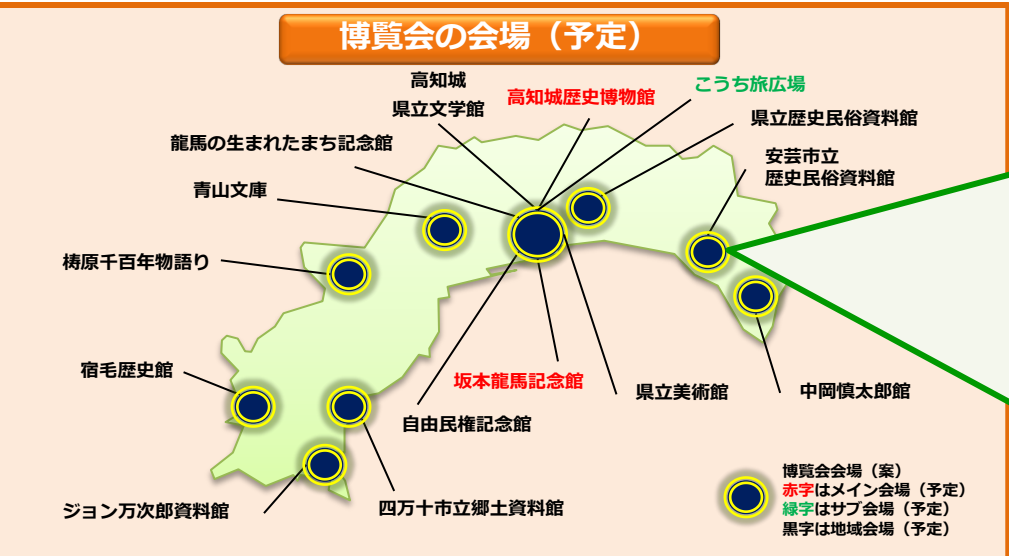

# 歴史を中心とした博覧会の開催について

平成28年2月  
高知県観光振興部

**大政奉還150年に当たる平成29年と、  
明治維新150年に当たる平成30年を大きなチャンスと捉え、  
歴史を中心とした博覧会を開催する。**

## <博覧会開催の3つのポイント>

- ①平成の薩長土肥連合などの取り組みを通じ、国内の様々な地域と連携し、博覧会が全国的な盛り上がりとなることを目指す。
- ②県内の様々な史跡などを磨き上げ、地域地域に歴史観光の基盤を整える。
- ③磨き上げた歴史資源と、地域の食・自然などが一体となった周遊コースを作り上げるとともに、地域の産業群となる観光クラスターを整備し、博覧会終了後の持続的な観光振興につなげる。

### 歴史資源の磨き上げ

- 施設周辺の資源も掘り起こし、施設とその周辺も含めて本物の歴史資源、史跡、資料等を見せること
- 本物の史跡や展示物が、時代を超えてリアルに感じられるよう、時代背景や資源の持つ意味が連続性を持って詳細に説明されていること
- 対象者の年齢、嗜好、目的に応じた展示、解説ができていていること（外国人対応を含む）

### 観光地情報検索機能

■ 各種検索

- ・フリーワード
- ・カテゴリ (観光スポット、道の駅、体験プログラム等)
- ・エリア
- ・現在地周辺 など

近くにある施設等が一目でわかる  
アイコンをタップするとコンテンツの情報を表示  
スポット詳細  
画面はイメージです