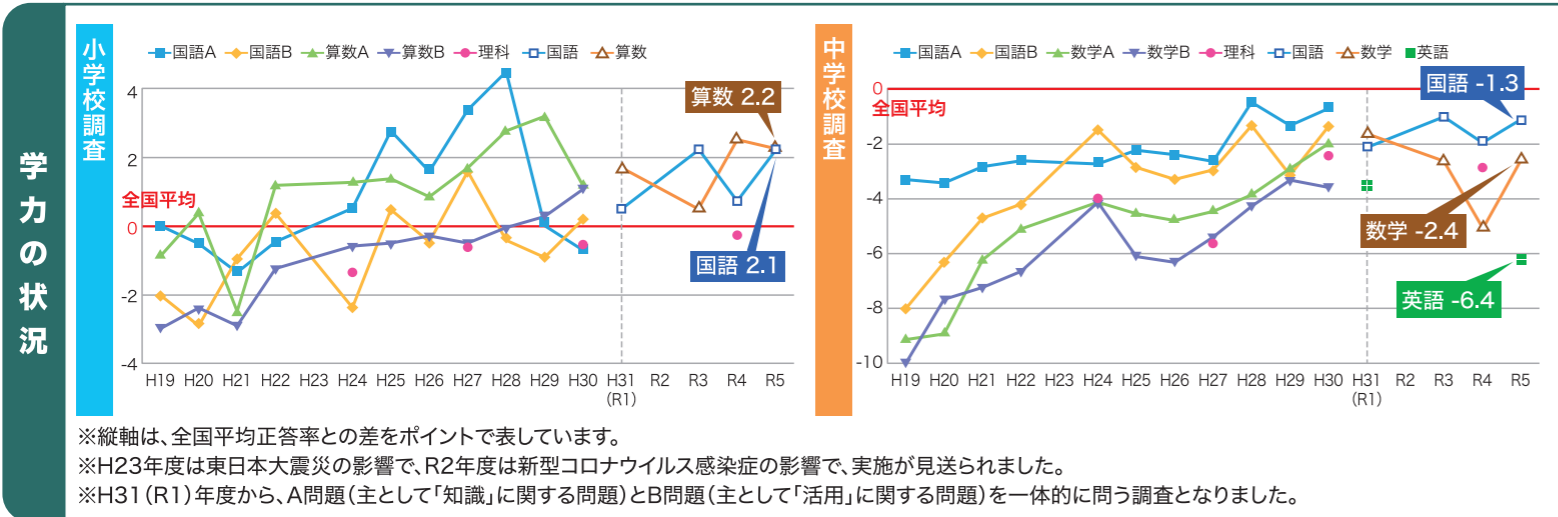

咲いているスポットはここ!

アシズリノジギク (見ごろ:11月～12月まで)

展望所がリニューアル♪ 2月はヤブツバキも見頃に

令和5年12月リニューアルの「天狗の鼻」展望所からは、足摺岬灯台とアシズリノジギクのコラボレーションを楽しむことも。ヤブツバキが見頃を迎える2月には、恒例の「椿まつり」も開催されます。冬でも豊かな草花に出会える足摺岬に、ぜひ足を運んでみては。

参考:「日本の野生植物」(平凡社)

学力向上に向けた取り組み

中学校の学力 全国平均以上に引き上げる

目標の指標としている「全国学力・学習状況調査(※)」の結果の概要と、学力向上に向けた取り組みをご紹介します。

※平成19年度から行っている、国語、算数・数学(理科と英語はそれぞれ3年に1度程度実施)の教科に関する調査と、生活習慣や学習環境等に関する質問紙調査。対象は小学校6年生と中学校3年生の児童生徒。本年度は4月18日に実施、7月31日に結果公表。

県内小・中学生の学力・学習状況の変化について