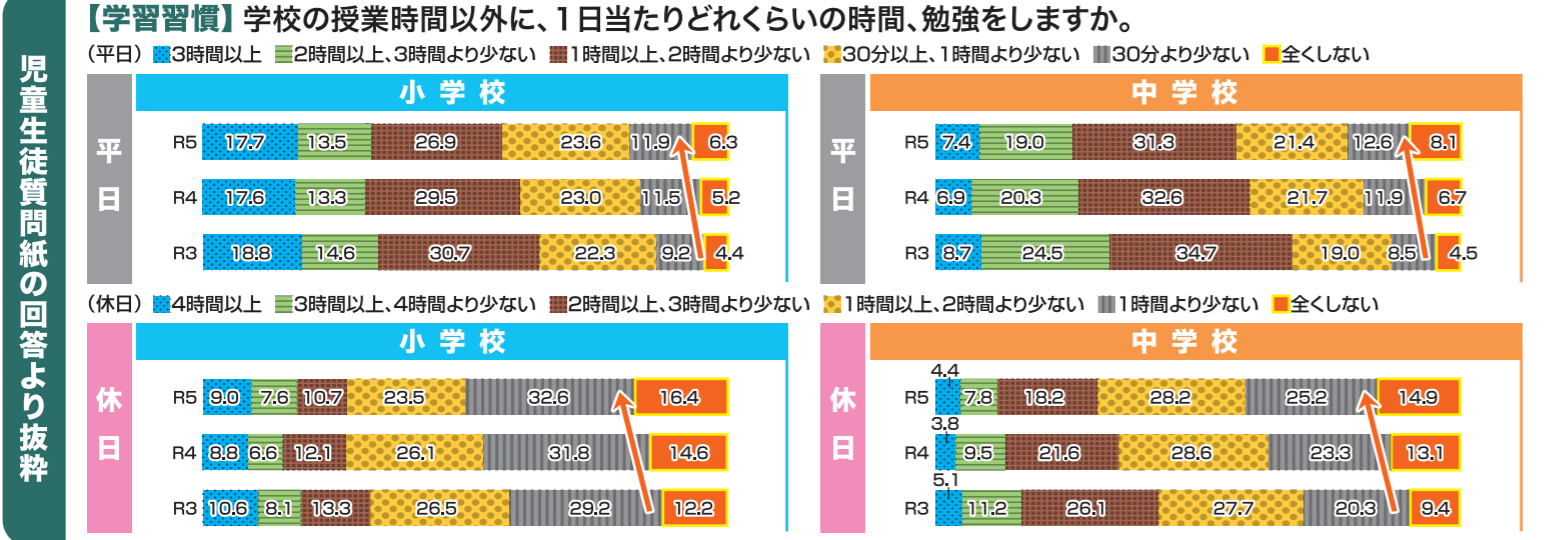

中学校の学力 全国平均以上に引き上げる

目標の指標としている「全国学力・学習状況調査(※)」の結果の概要と、学力向上に向けた取り組みをご紹介します。

※平成19年度から行っている、国語、算数・数学(理科と英語はそれぞれ3年に1度程度実施)の教科に関する調査と、生活習慣や学習環境等に関する質問紙調査。対象は小学校6年生と中学校3年生の児童生徒。本年度は4月18日に実施、7月31日に結果公表。

県内小・中学生の学力・学習状況の変化について

今、学校での学びが変わってきています!! (「令和の日本型学校教育」)

個別最適な学びと協働的な学びを一体的に充実させた授業

一人一台タブレット端末を用いて個に応じた課題に取り組んでいます。タブレットに自分の考えを書き込んだり、友だちと考えを共有したりしながら学習を広げる授業が行われています。

子どもたちが問題を見だし、話し合いながら協働的に学び、主体的に解決するような授業が行われています。

小・中・高校を通じて、英語でコミュニケーションできる力をつけます

小学校3年生から外国語活動、5年生から外国語科が始まっています。中学校や高等学校との接続を大切に、英語でコミュニケーションできる力を育てていきます。

現状

- 小学校の学力** ●小学校では国語・算数ともに引き続き全国平均を上回りました。
- 中学校の学力** ●すべての教科で全国平均を下回りましたが、国語、数学では昨年度より全国との差を縮めています。
●英語については、前回(H31年度)と比較しても、全国との差が広がる結果となりました。
- 学習習慣** ●平日、休日ともに、学校の授業時間以外に全く勉強しない児童生徒の割合が、年々増えています。