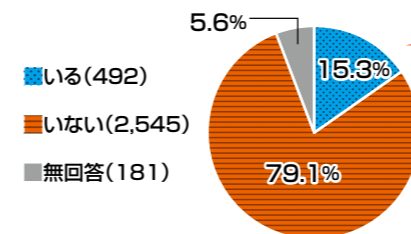

「ヤングケアラー」とは例えばこんな子どもたちです

障害や病気のある家族に代わり、買い物・料理・掃除・洗濯などの家事をしている。

家計を支えるために労働をして、障害や病気のある家族を助けている。

家族に代わり、幼いきょうだいの世話をしている。

障害や病気のある家族の入浴やトイレの介助をしている。

高知県では初めて「ヤングケアラー実態調査」を実施しました

●対象：高知県内の中高生 ●回答数：3,218人 ●調査方法：インターネット調査(任意回答) ●調査時期：R4.6～R4.7

お世話をしている家族(n=3,218)

「家族のお世話をしているために、できないことがある」と回答したのは全体の1.7%

- ▶お世話をしていない人と比べると、遅刻や欠席などの頻度が多い傾向がみられました。
- ▶約7割が誰にも相談した経験がなく、相談をあきらめたり、家族のことを話しにくい、との声がありました。

※本調査における「お世話」とは、「本来、大人がすると考えられる食事のしたく、洗濯などの家事や家族のお世話などを日常的にすること」としています。