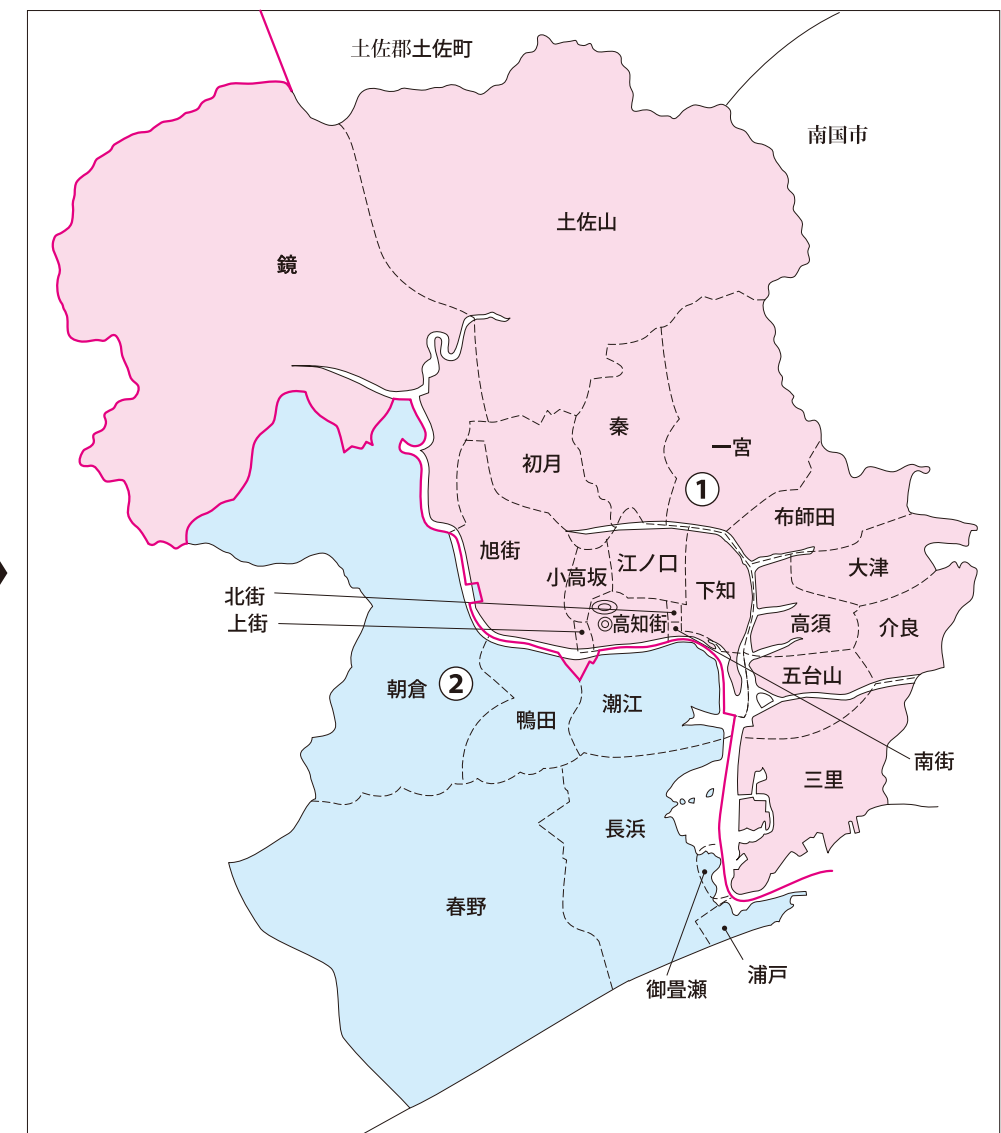

衆議院議員選挙小選挙区図

高知県
高知市

衆議院議員選挙の小選挙区が改定されました。
次の衆議院議員総選挙からは、新しい選挙区で選挙が行われます。

<全県図>

[改定前]

[改定後]

お問い合わせは

- 総務省選挙部
- 都道府県選挙管理委員会
- 市区町村選挙管理委員会