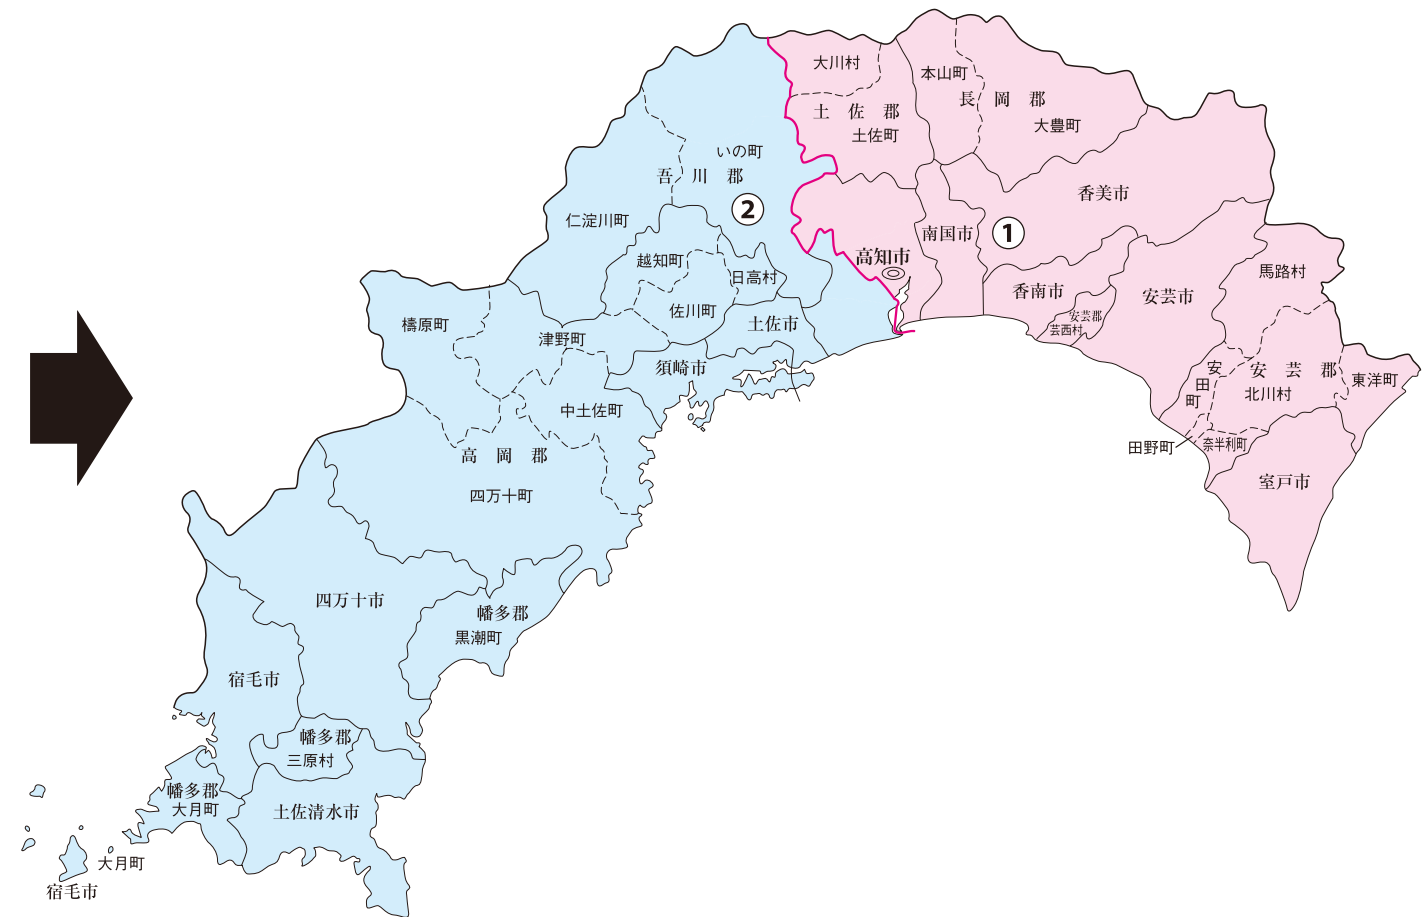

衆議院議員選挙小選挙区図

高知県

衆議院議員選挙の小選挙区が改定されました。
次の衆議院議員総選挙からは、新しい選挙区で選挙が行われます。

[改定前]

[改定後]

お問い合わせは

- 総務省選挙部
- 都道府県選挙管理委員会
- 市区町村選挙管理委員会

旧選挙区	第1区	第2区	第3区		
	高知市 上街 旭街 潮江 高知街 高須 朝倉 南街 布師田 鴨田 北街 一宮 下知 秦 江ノ口 初月 小高坂 大津	高知市 三里 長浜 五台山 御豊瀬 介良 浦戸 鏡 春野町 土佐山	室戸市 安芸市 南国市 香南市 香美市 安芸郡 長岡郡 土佐郡	吾川郡 いの町 (旧本川村に 属する区域)	土佐市 須崎市 宿毛市 土佐清水市 四万十市 高岡郡 幡多郡

※上記の町名の区域は、上街、高知街、南街、北街、下知、江ノ口、小高坂、旭街、高須、布師田、一宮、秦、初月、大津(以上旧第1区)、三里、五台山、介良、鏡、土佐山(以上旧第2区)の各大街の区域です。

※上記の「高知市」の「第1区に属しない区域」とは、潮江、朝倉、鴨田(以上旧第1区)、長浜、御豊瀬、浦戸、春野町(以上旧第2区)の各大街の区域です。

※お住まいの選挙区が不明な方は市町村の選挙管理委員会にお尋ねください。