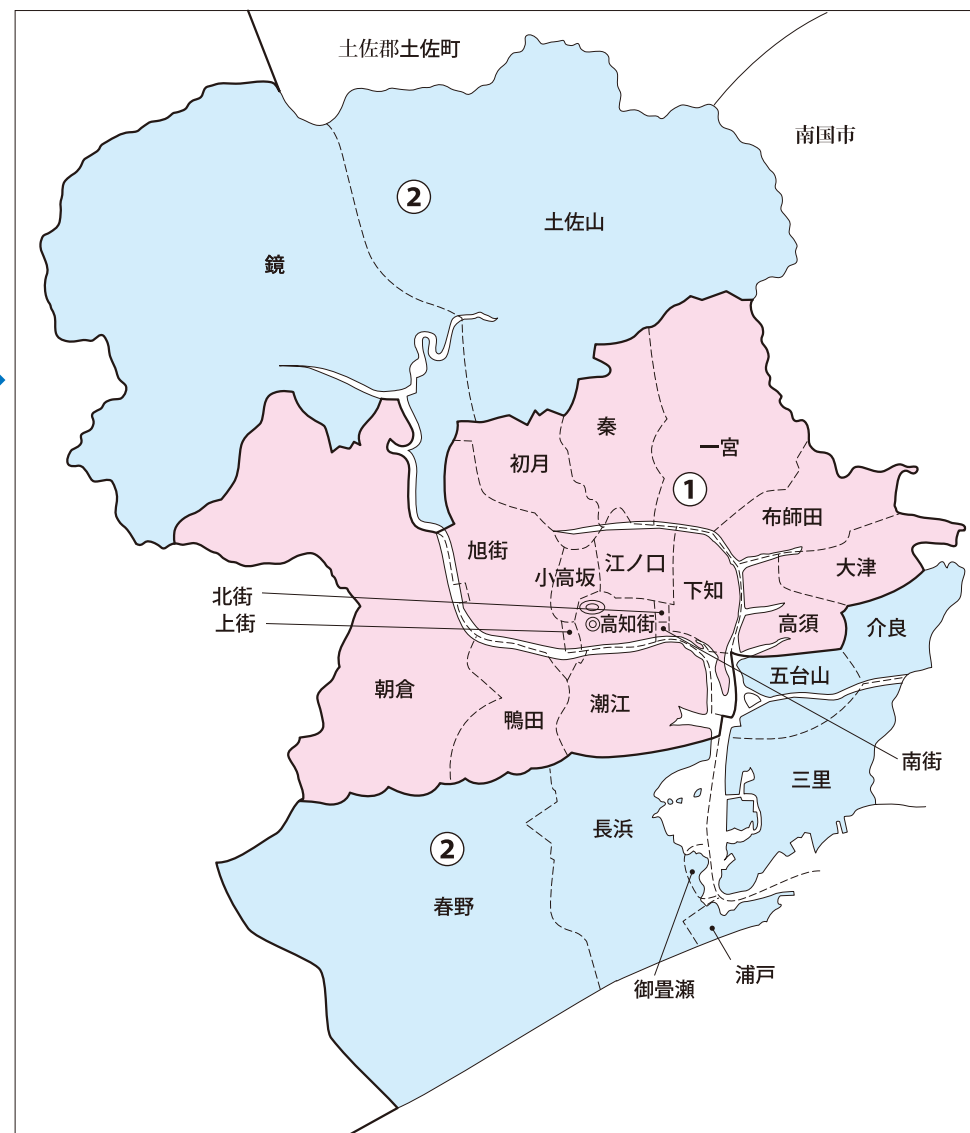

※上記の町名の区域は、上街、高知街、南街、北街、下知、江ノ口、小高坂、旭街、高須、布師田、一宮、秦、初月、大津(以上旧第1区)、三里、五台山、介良、鏡、土佐山(以上旧第2区)の各大街の区域です。

※上記の「高知市」の「第1区に属しない区域」とは、潮江、朝倉、鴨田(以上旧第1区)、長浜、御豊瀬、浦戸、春野町(以上旧第2区)の各大街の区域です。

※お住まいの選挙区が不明な方は市町村の選挙管理委員会にお尋ねください。

衆議院議員選挙小選挙区図

高知県
高知市

衆議院議員選挙の小選挙区が改定されました。
次の衆議院議員総選挙からは、新しい選挙区で選挙が行われます。

<全県図>

[改定前]

[改定後]

お問い合わせは

- 総務省選挙部
- 都道府県選挙管理委員会
- 市区町村選挙管理委員会

※お住まいの選挙区が不明な方は市町村の選挙管理委員会にお尋ねください。