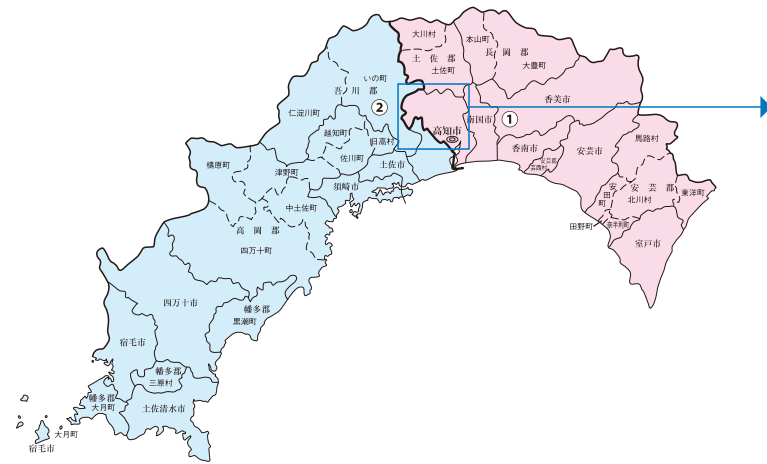

衆議院議員選挙小選挙区図

高知県

衆議院議員選挙の小選挙区が改定されました。
次の衆議院議員総選挙からは、新しい選挙区で選挙が行われます。

[改定前]

[改定後]

お問い合わせは

- 総務省選挙部
- 都道府県選挙管理委員会
- 市区町村選挙管理委員会

旧選挙区	第1区	第2区	第3区		
	高知市 上街 旭街 潮江 高知街 高須 朝倉 南街 布師田 鴨田 北街 一宮 下知 秦 江ノ口 初月 小高坂 大津	高知市 三里 長浜 五台山 御豊瀬 介良 浦戸 鏡 春野町 土佐山	室戸市 安芸市 南国市 香南市 香美市 安芸郡 長岡郡 土佐郡	吾川郡 いの町 (旧本川村に 属する区域)	土佐市 須崎市 宿毛市 土佐清水市 四万十市 高岡郡 幡多郡

※上記の町名の区域は、上街、高知街、南街、北街、下知、江ノ口、小高坂、旭街、高須、布師田、一宮、秦、初月、大津(以上旧第1区)、三里、五台山、介良、鏡、土佐山(以上旧第2区)の各大街の区域です。

※上記の「高知市」の「第1区に属しない区域」とは、潮江、朝倉、鴨田(以上旧第1区)、長浜、御豊瀬、浦戸、春野町(以上旧第2区)の各大街の区域です。

※お住まいの選挙区が不明な方は市町村の選挙管理委員会にお尋ねください。

衆議院議員選挙小選挙区図

高知県
高知市

衆議院議員選挙の小選挙区が改定されました。
次の衆議院議員総選挙からは、新しい選挙区で選挙が行われます。

<全県図>

[改定前]

[改定後]

お問い合わせは

- 総務省選挙部
- 都道府県選挙管理委員会
- 市区町村選挙管理委員会