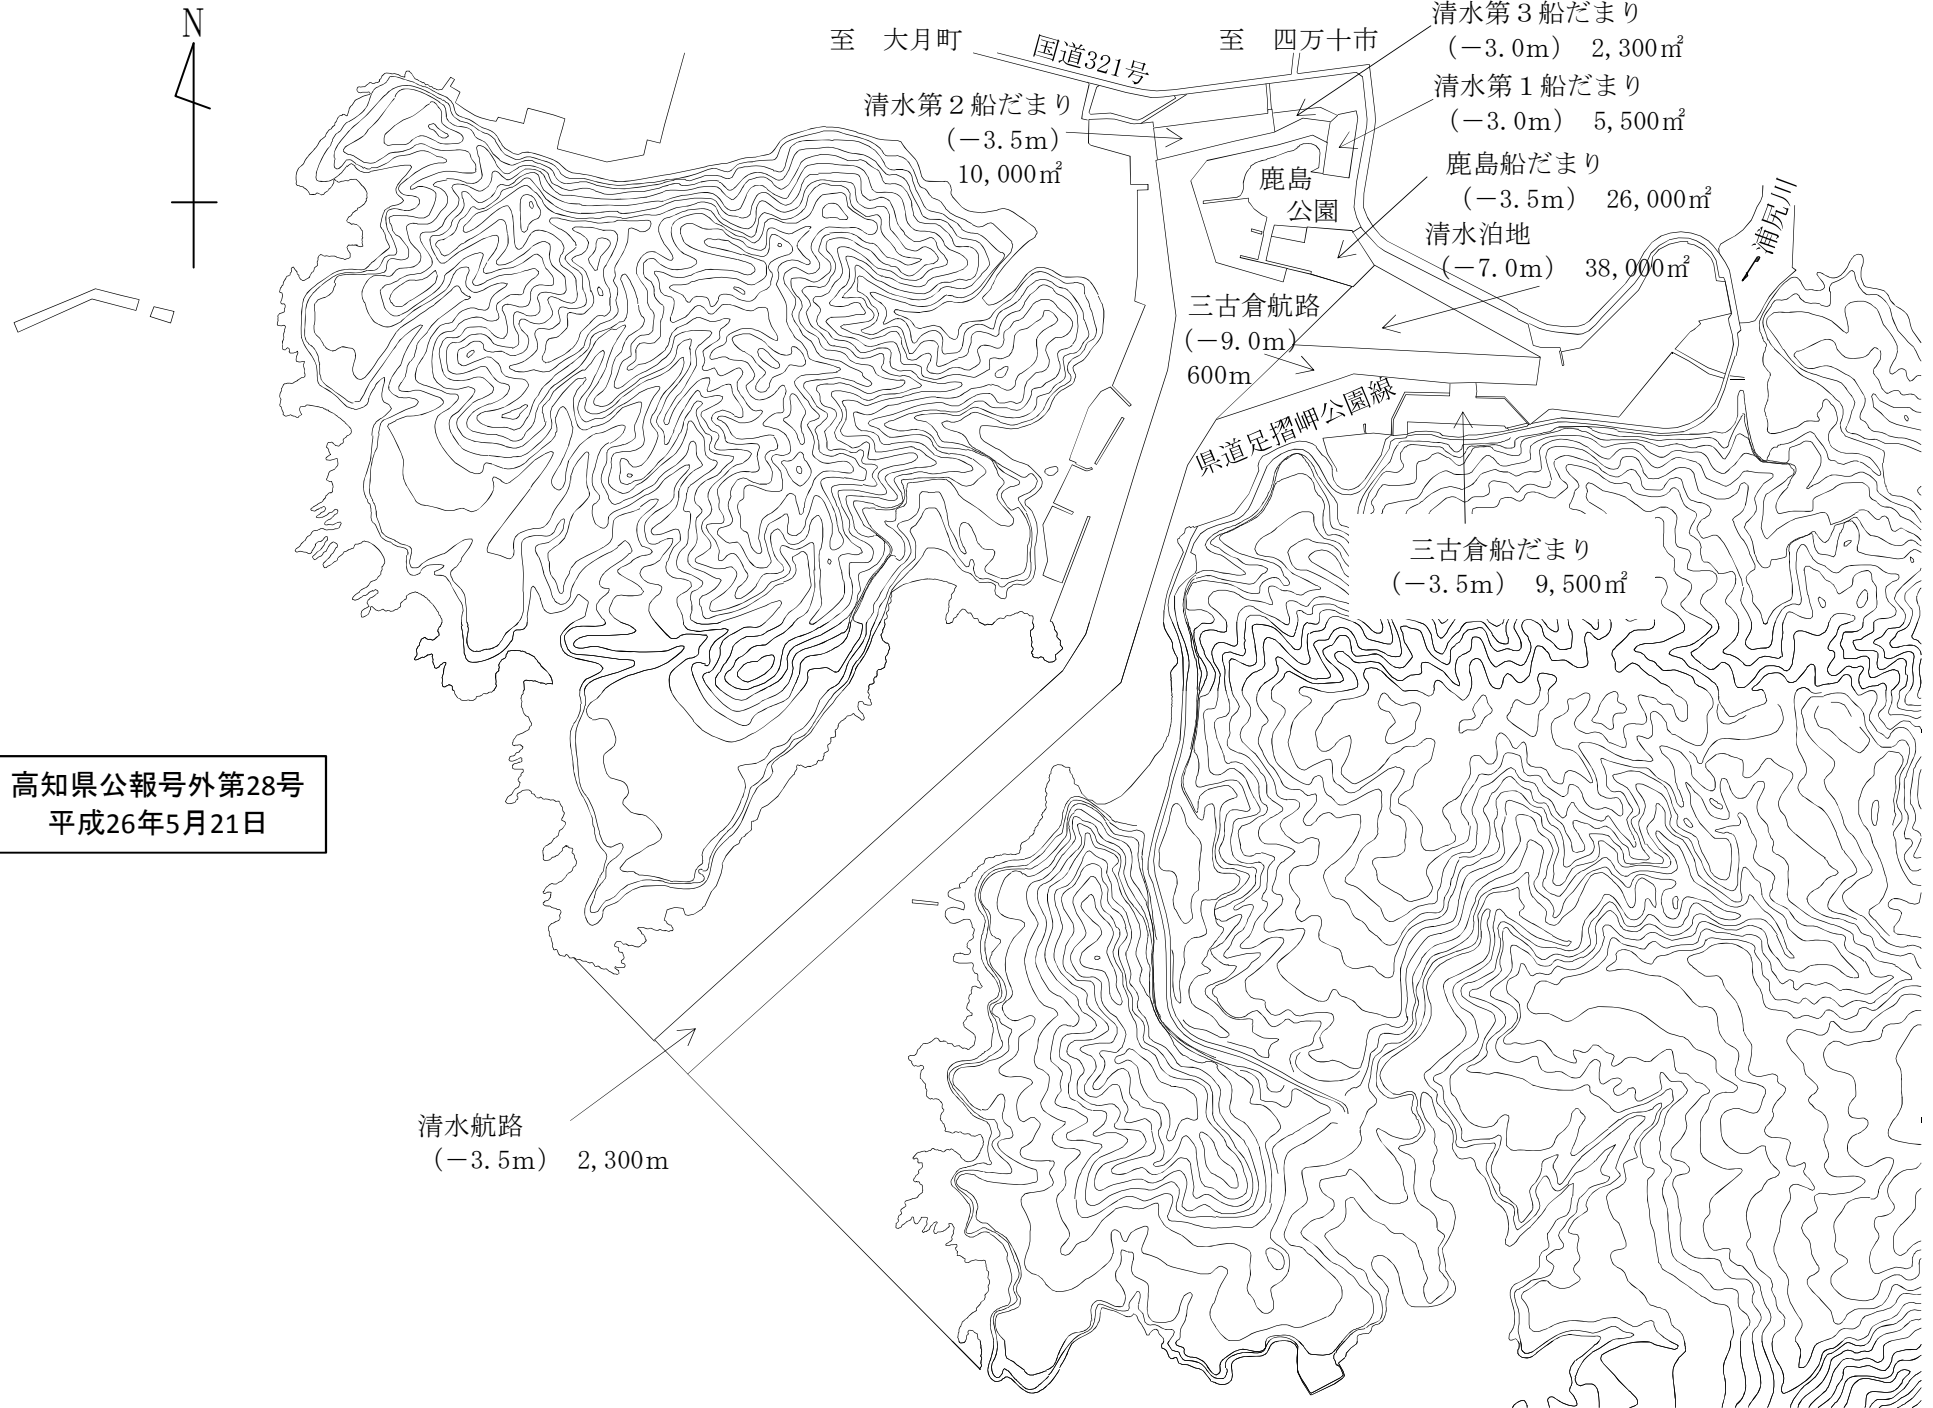

別図50 清水港航路等の区域図

高知県公報号外第28号  
平成26年5月21日