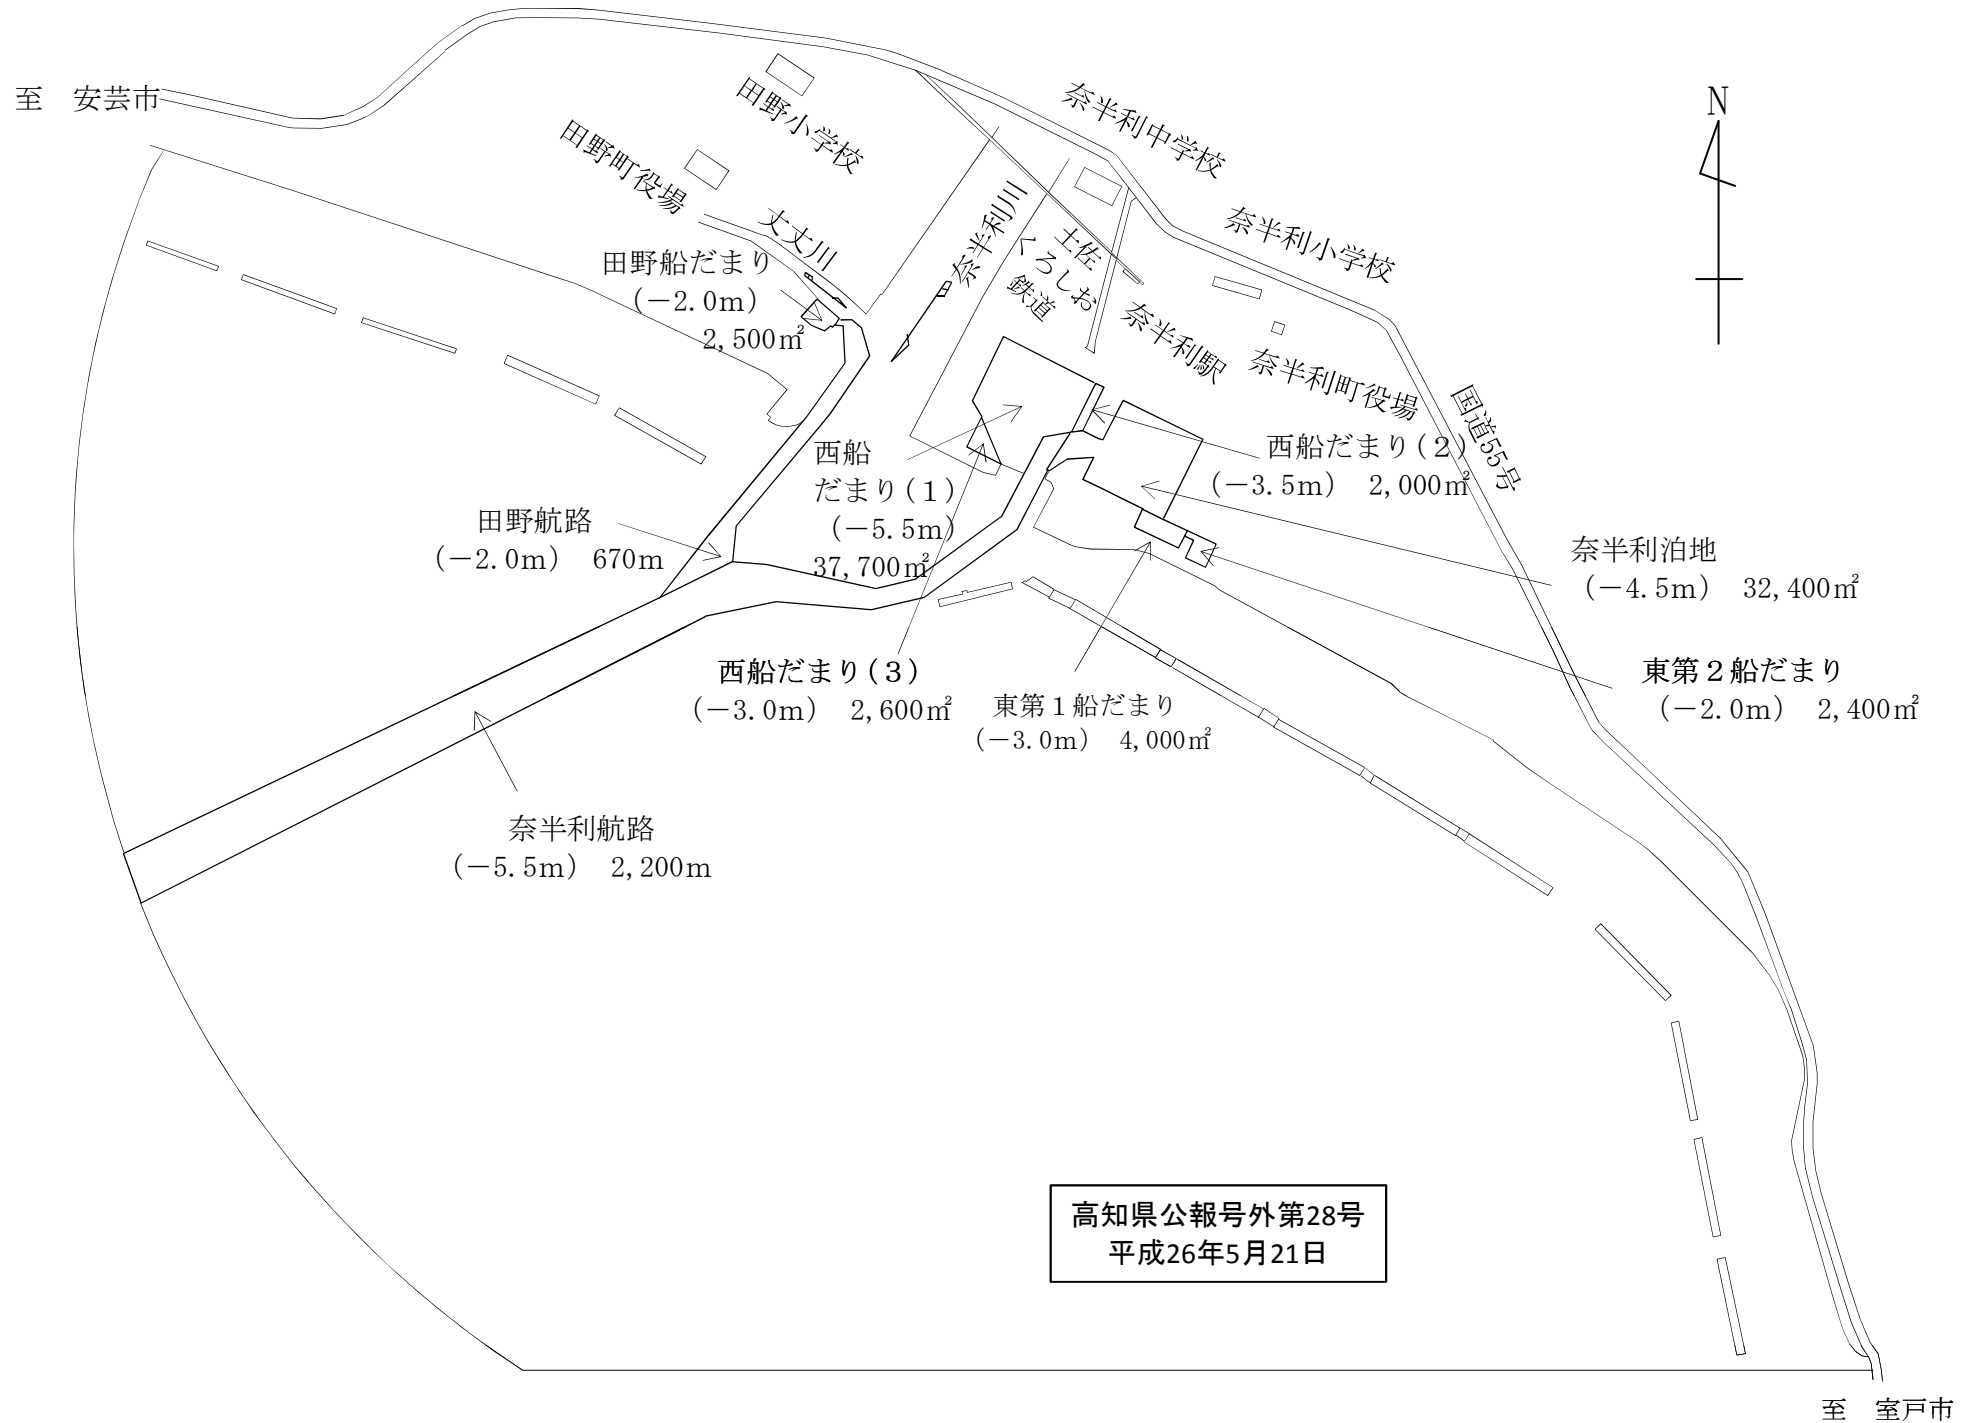

別図30 奈半利港航路等の区域図

高知県公報号外第28号  
平成26年5月21日