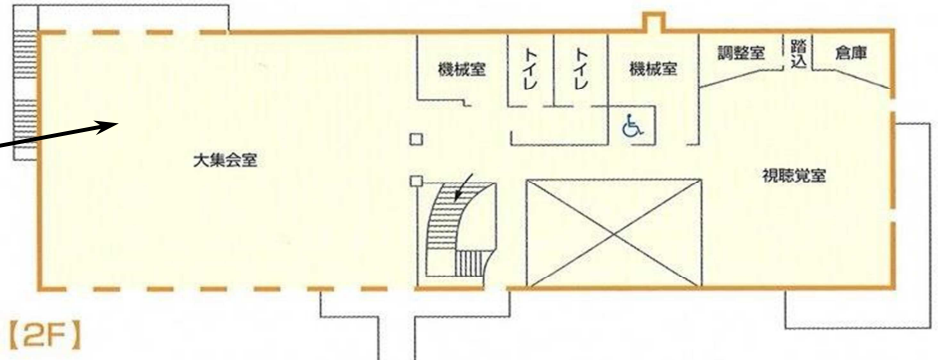

高知県立高知青少年の家

周辺地図（駐車場）

構内地図

会場 2F 大集会室

- ・ 7月24日(月)、25日(火)
- ・ 7月29日(土)、30日(日)
- ・ 8月8日(火)、9日(水)
- ・ 8月16日(水)、17日(木)

高知県立青少年センター

周辺地図

敷地内地図 (駐車場)