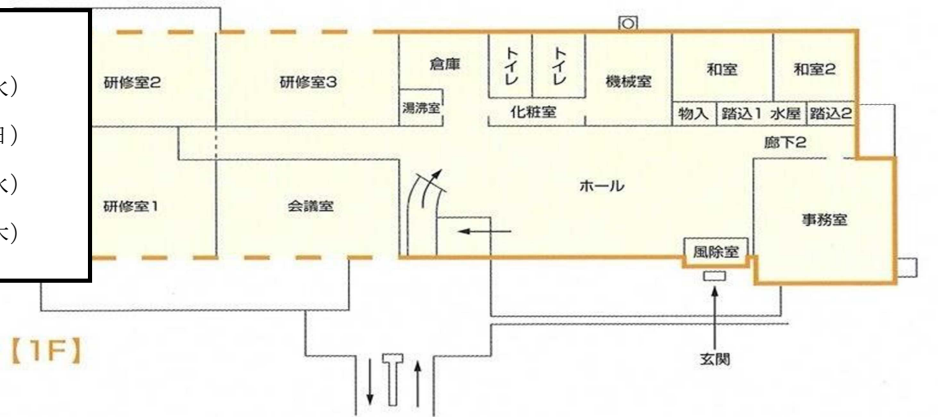

高知県立高知青少年の家

周辺地図（駐車場）

構内地図

会場 2F 大集会室

- ・ 7月24日(月)、25日(火)
- ・ 7月29日(土)、30日(日)
- ・ 8月8日(火)、9日(水)
- ・ 8月16日(水)、17日(木)

高知県立青少年センター

周辺地図

敷地内地図 (駐車場)